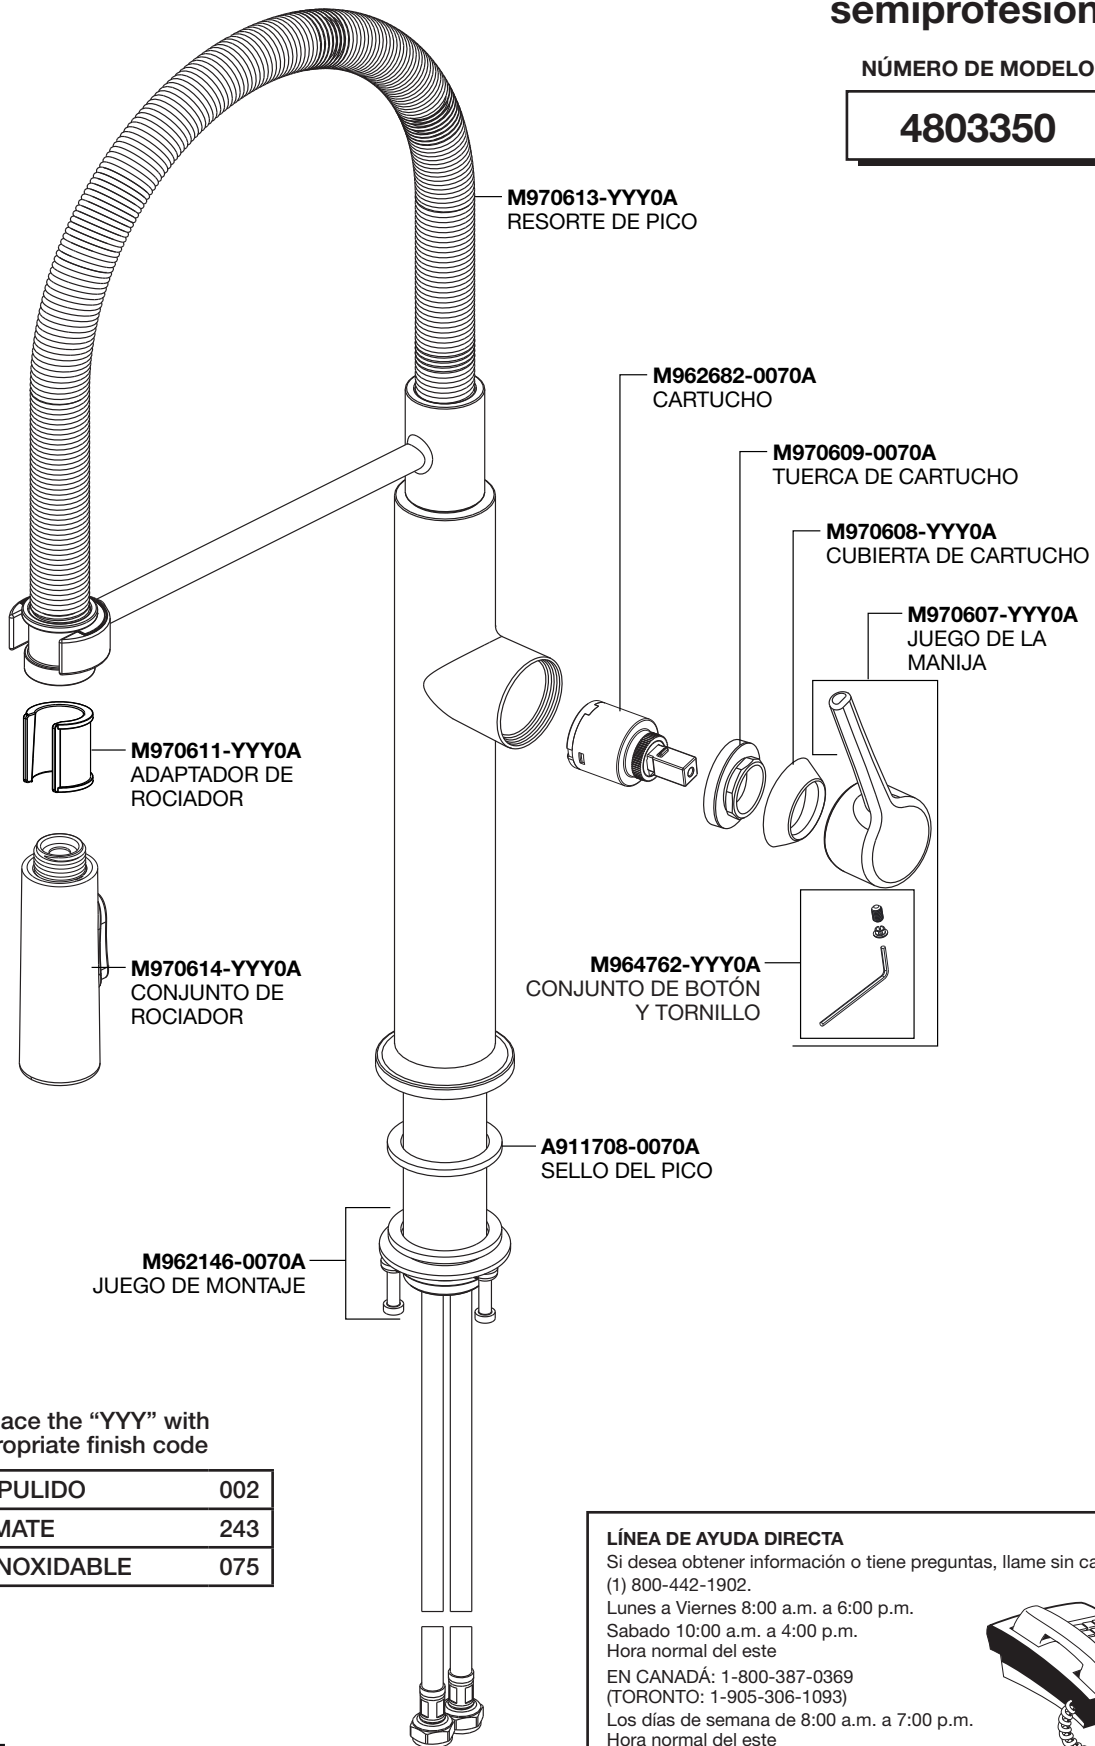

Weekdays 8:00 a.m. to 7:00 p.m. EST

IN MEXICO 01-800-839-1200

American Standard

Studio-S® Llave para cocina semiprofesional

NÚMERO DE MODELO

4803350

Replace the "YYY" with appropriate finish code

CROMO PULIDO	002
NEGRO MATE	243
ACERO INOXIDABLE	075