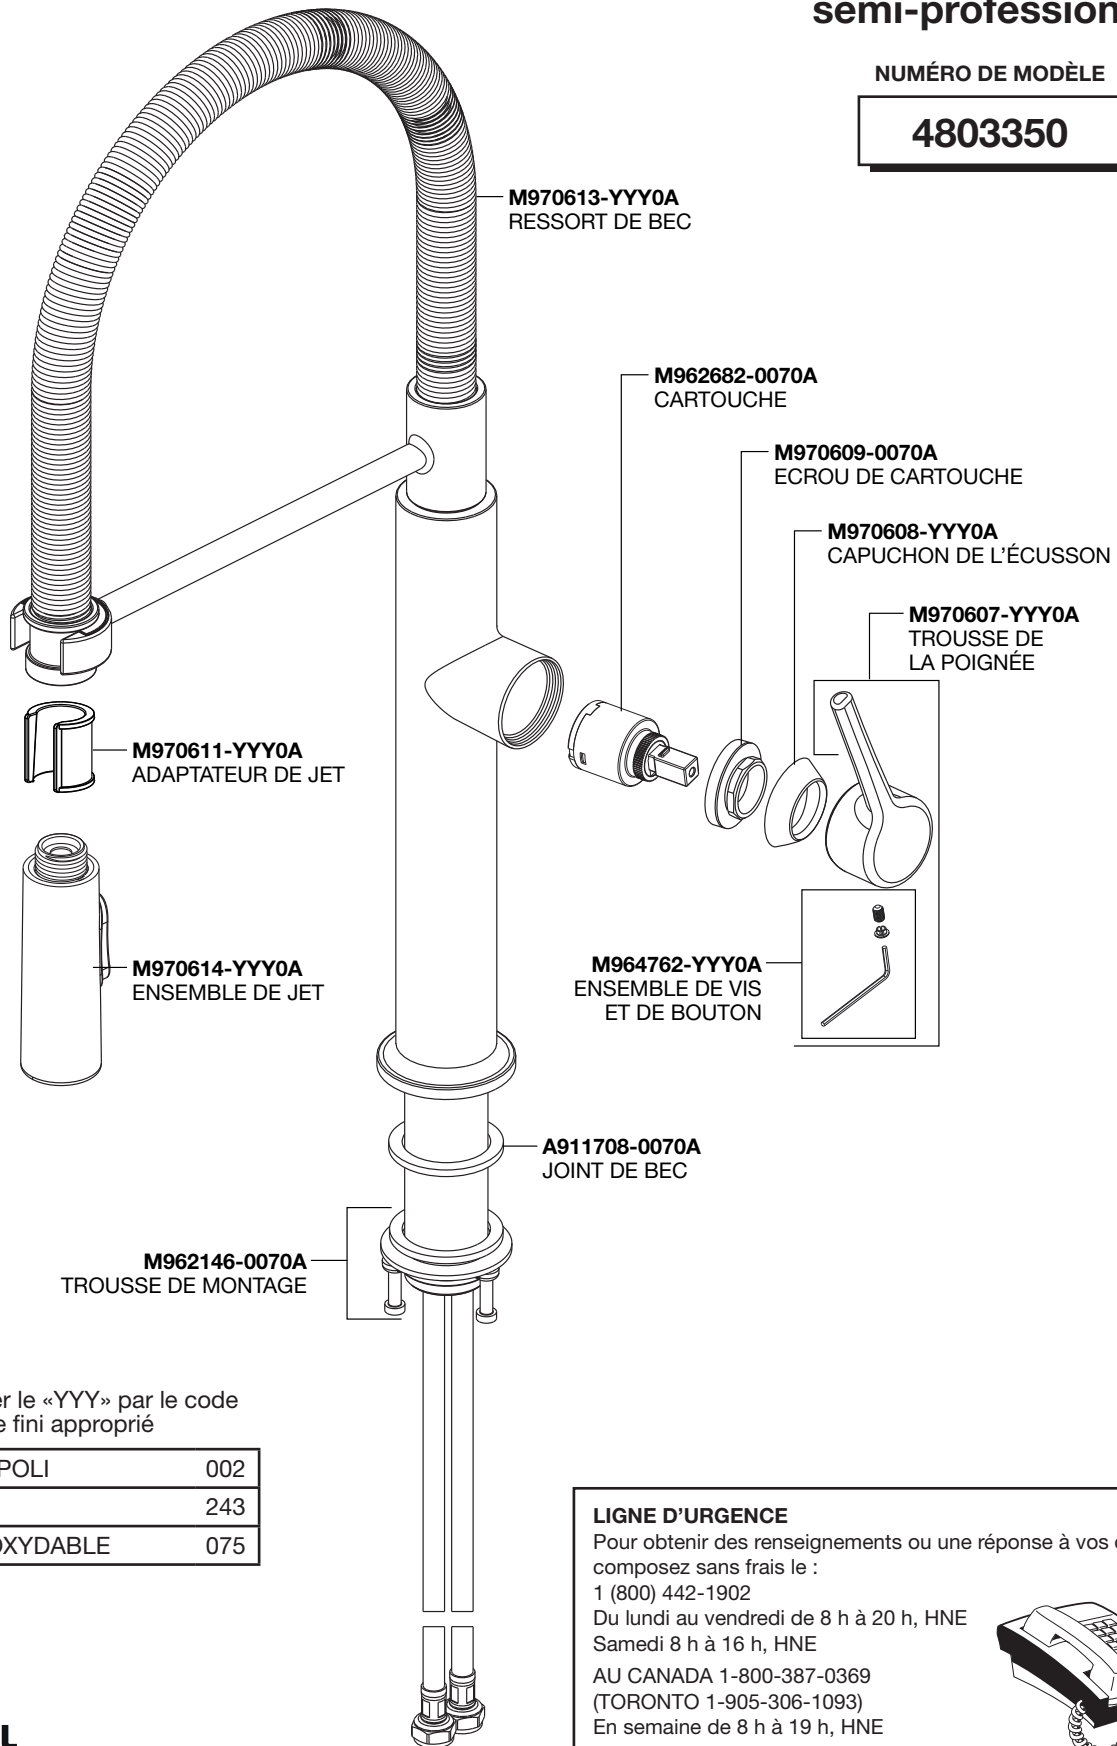

American Standard

Studio-S^{MD} Robinet de cuisine semi-professionnel

NUMÉRO DE MODÈLE

4803350

Remplacer le «YYY» par le code
de fini approprié

CHROME POLI	002
NOIR MAT	243
ACIER INOXYDABLE	075

LIGNE D'URGENCE

Pour obtenir des renseignements ou une réponse à vos questions,
composez sans frais le :

1 (800) 442-1902

Du lundi au vendredi de 8 h à 20 h, HNE

Samedi 8 h à 16 h, HNE

AU CANADA 1-800-387-0369

(TORONTO 1-905-306-1093)

En semaine de 8 h à 19 h, HNE

AU MEXIQUE 01-800-839-1200

PART OF LIXIL