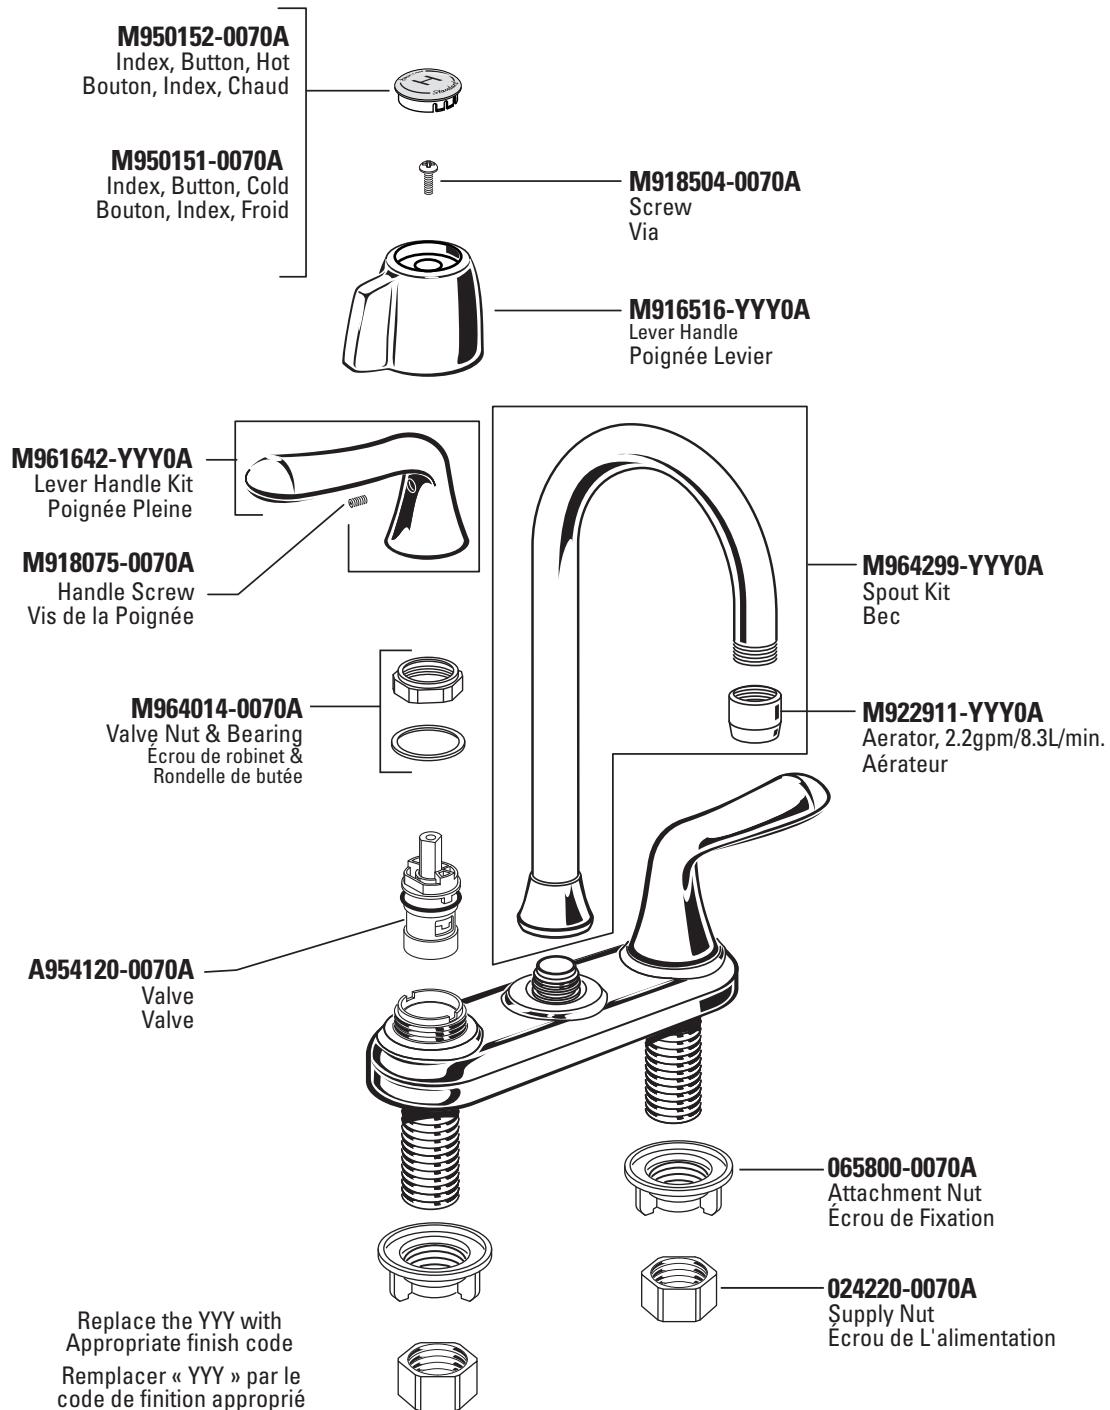

Parts/Assembly Ensemble/Pièces

Cadet®
2475

Chrome, Cromo	002
Stainless Steel, Laiton Poli	099