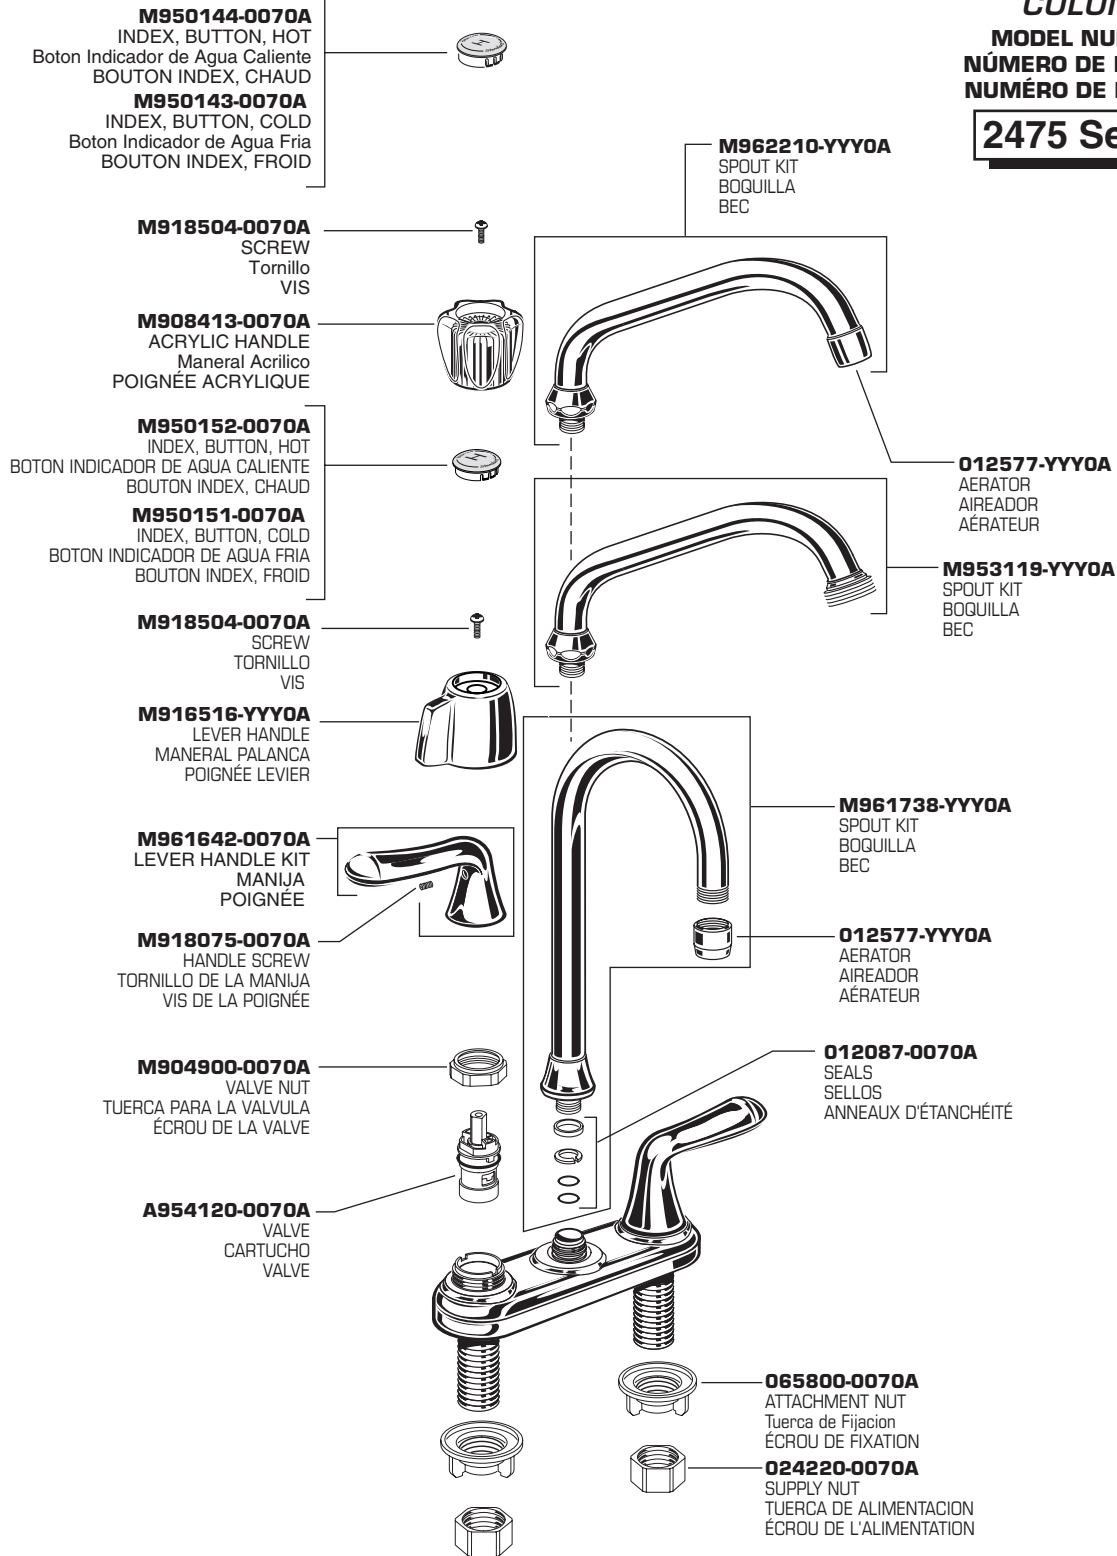

American Standard

COLONY/COLONY SOFT/CADET BAR/PANTRY FAUCETS MEZCLADORA DE LAVABO DUOMANDO ROBINETS MONOPIÈCES COLONY

MODEL NUMBER
NÚMERO DE MODELO
NUMÉRO DE MODÈLE

2475 Series

Replace the "YYY" with appropriate finish code
Reemplace las letras "YYY" por el código de acabado
Remplacer le "YYY" par le code de finition approprié

CHROME, CROMO, CHROME	002
POLISHED BRASS, BRONCE PULIDO, LAITON POLI	099