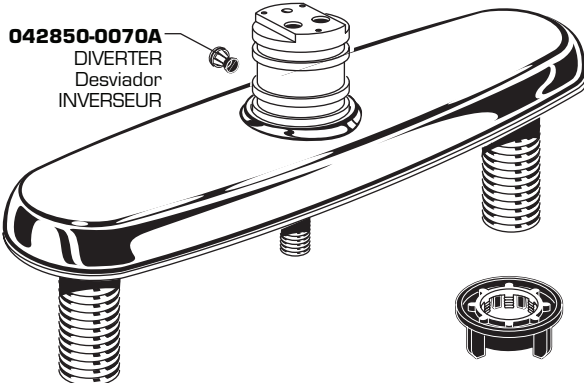

M923300-0070A
 CAP RETAINER
 Porta Cubierta
 BAGUE de RETENUE

M950055-YYY0A
 SPOUT
 Salida
 BEC

M923825-YYY0A
 AERATOR, 2.2gpm/8.3L/min.
 Aireador
 AÉRATEUR

M964324-0070A
 SEALS
 Sellos
 ANNEAUX D'ÉTANCHÉITÉ

042850-0070A
 DIVERTER
 Desviador
 INVERSEUR

M950006-0070A
 ATTACHMENT NUT
 Tuerca de Fijacion
 ÉCROU DE FIXATION

024220-0070A
 SUPPLY NUT
 Tuerca de Alimentacion
 ÉCROU DE L'ALIMENTATION

M953678-YYY0A
 HANDSPRAY & HOSE
 Regadera Manual &
 Manguera
 DOUCHETTE
 ET BOYAU