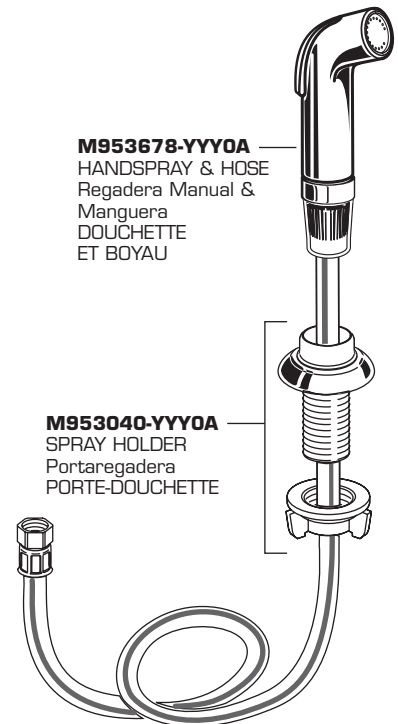

M962496-0070A
 HANDLE SCREW KIT
 Juego de Tornillo
 JEU DE VIS DE LA POIGNÉE

M907300-YYY0A
 CAP
 Cubierta
 CAPUCHON

M918506-0070A
 CARTRIDGE SCREWS
 Tornillos de Cartucho
 VIS DE LA CARTOUCHE

A951470-0070A
 CARTRIDGE
 Cartucho
 CARTOUCHE

M923300-0070A
 CAP RETAINER
 Porta Cubierta
 BAGUE de RETENUE

M950055-YYY0A
 SPOUT
 Salida
 BEC

M923825-YYY0A
 AERATOR, 2.2gpm/8.3L/min.
 Aireador
 AÉRATEUR

M964324-0070A
 SEALS
 Sellos
 ANNEAUX D'ÉTANCHÉITÉ

042850-0070A
 DIVERTER
 Desviador
 INVERSEUR

M950006-0070A
 ATTACHMENT NUT
 Tuerca de Fijacion
 ÉCROU DE FIXATION

024220-0070A
 SUPPLY NUT
 Tuerca de Alimentacion
 ÉCROU DE L'ALIMENTATION

M953678-YYY0A
 HANDSPRAY & HOSE
 Regadera Manual &
 Manguera
 DOUCHETTE
 ET BOYAU

M953040-YYY0A
 SPRAY HOLDER
 Portaregadera
 PORTE-DOUCHETTE

Replace the "YYY" with appropriate finish code
 Reemplace las letras "YYY" por el código de acabado
 Remplacer le "YYY" par le code de finition approprié