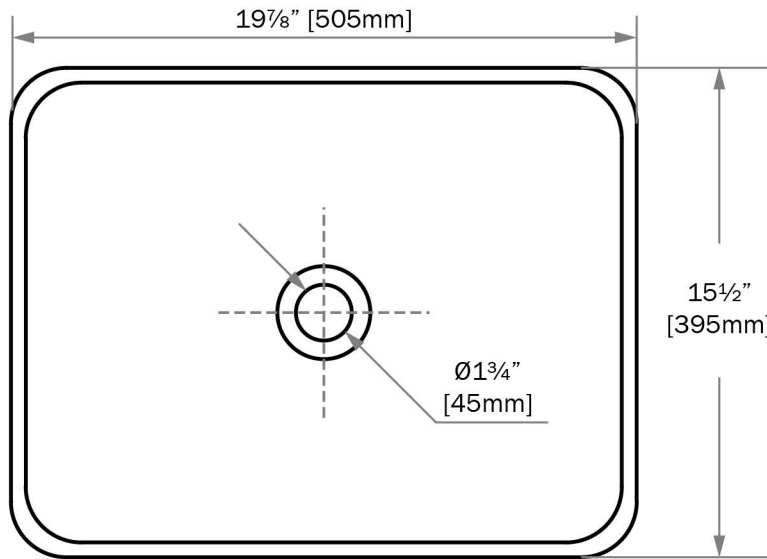

TOP VIEW - VUE DE DESSUS

FRONT VIEW - VUE DE FACE

SIDE VIEW - VUE DE CÔTÉ

\* Dimensions may vary +/- 1/4" (6mm) / Les dimensions peuvent varier de +/- 1/4" (6mm)