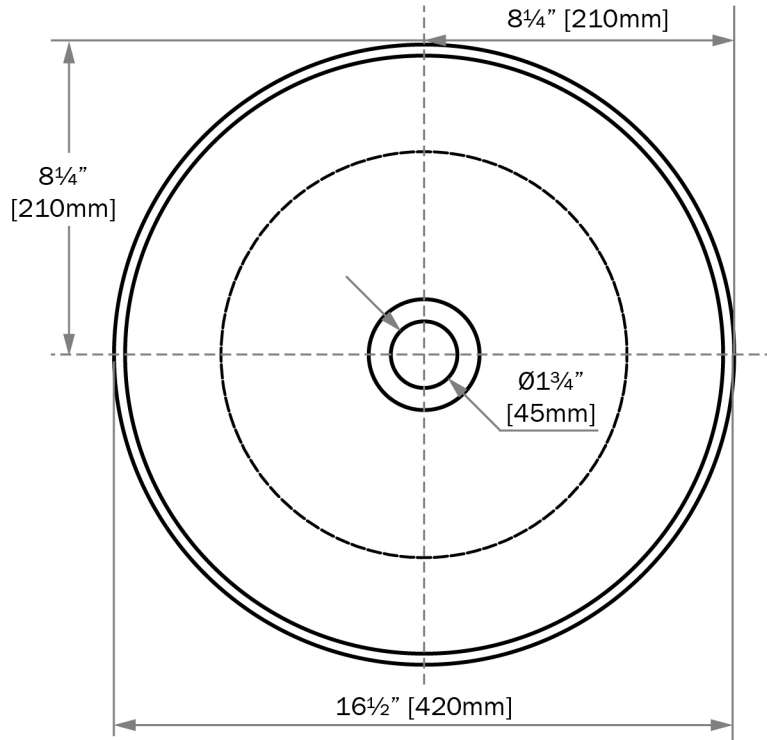

TOP VIEW - VUE DE DESSUS

FRONT VIEW - VUE DE FACE

* Dimensions may vary +/- 1/4" (6mm) / Les dimensions peuvent varier de +/- 1/4" (6mm)