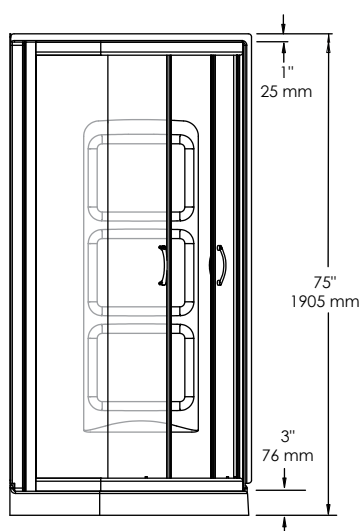

Mona

Neo-Round Shower kit

Cabine de douche Néo-ronde

*Dimensions including walls
*Dimensions incluant les murs