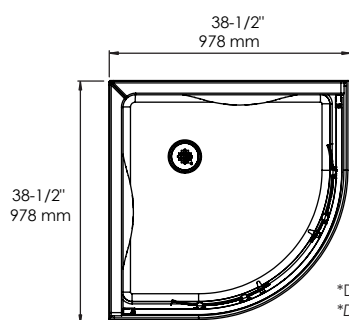

Mona

Neo-Round Shower kit

Cabine de douche Néo-ronde

*Dimensions including walls
*Dimensions incluant les murs