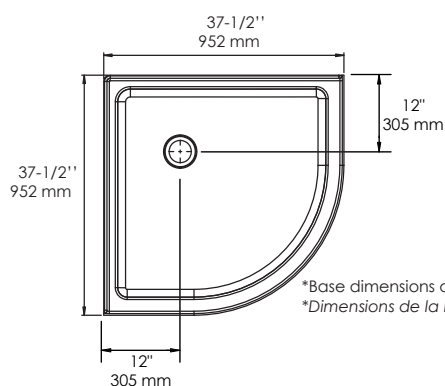

*Base dimensions only
*Dimensions de la base seulement

- High gloss pure acrylic construction
- Base and walls reinforced with fiberglass
- 3" (7.6cm) low threshold base for easy access
- Anti-slip textured base
- Frameless sliding doors, central opening
- 5mm clear tempered glass panels
- Chrome finish profiles and accessories
- Integrated shelving system
- Drain included

- Construction %100 acrylique lustrée
- Base et murs renforcés de fibre de verre
- Base avec seuil de 3" (7.6cm) pour accès facile
- Base texturée anti-dérapante
- Portes sans cadre, ouverture centrale
- Panneaux de verre trempé 5mm
- Profilés et accessoires chromés
- Systeme de rangement intégré
- Drain inclus

* Dimensions can vary +/- 1/4" (6mm) / Les dimensions peuvent varier de +/- 1/4" (6mm)