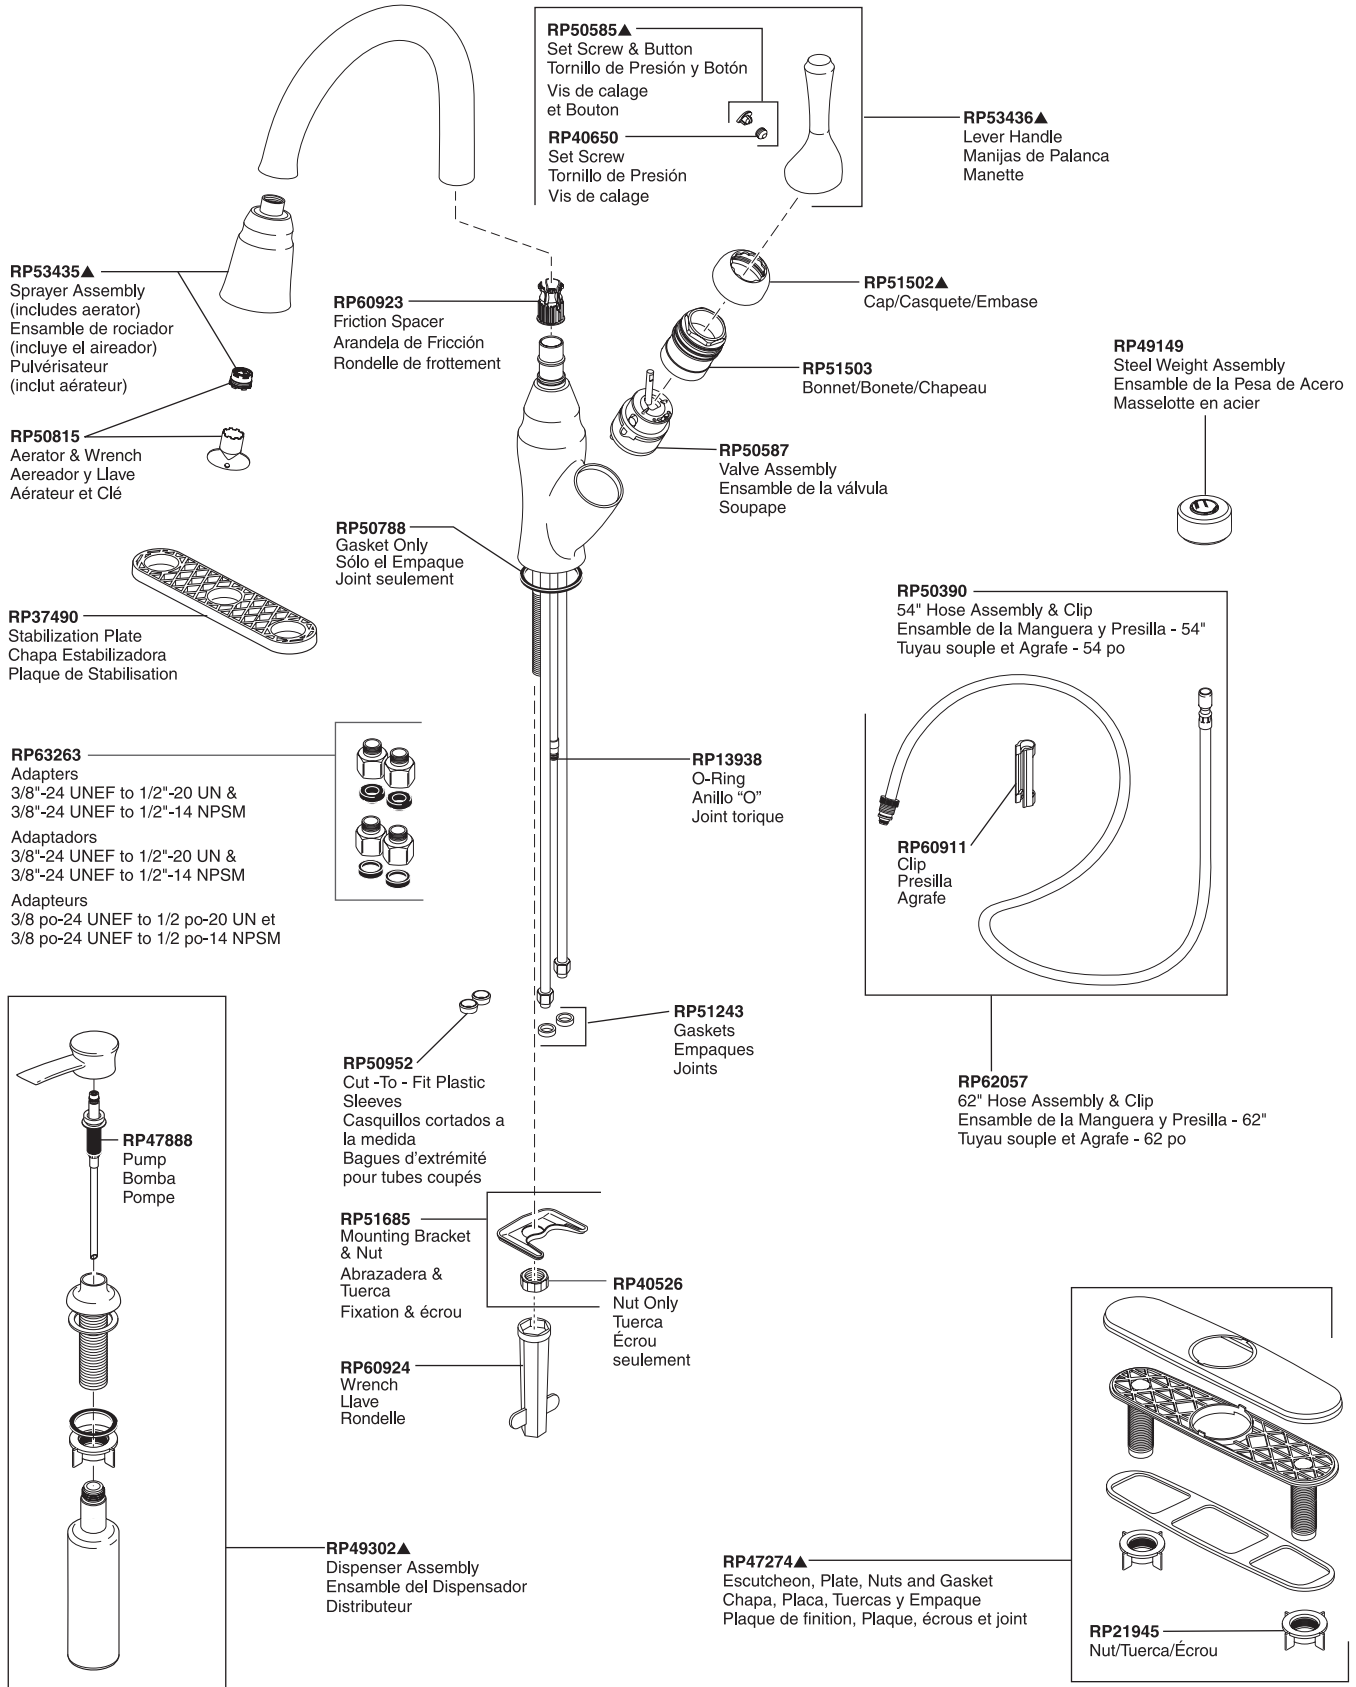

Single Lever Pull-Down Kitchen Faucet Robinet Monocommande à Bec-Douchette Rétractable

Palanca Deslizable para Llaves de Cocina

Model /Modelo /Modèle 16971-DST Series /Series /Seria

Pull-Down Kitchen

▲Specify finish / Especificque el Acabado / Précisez le fini