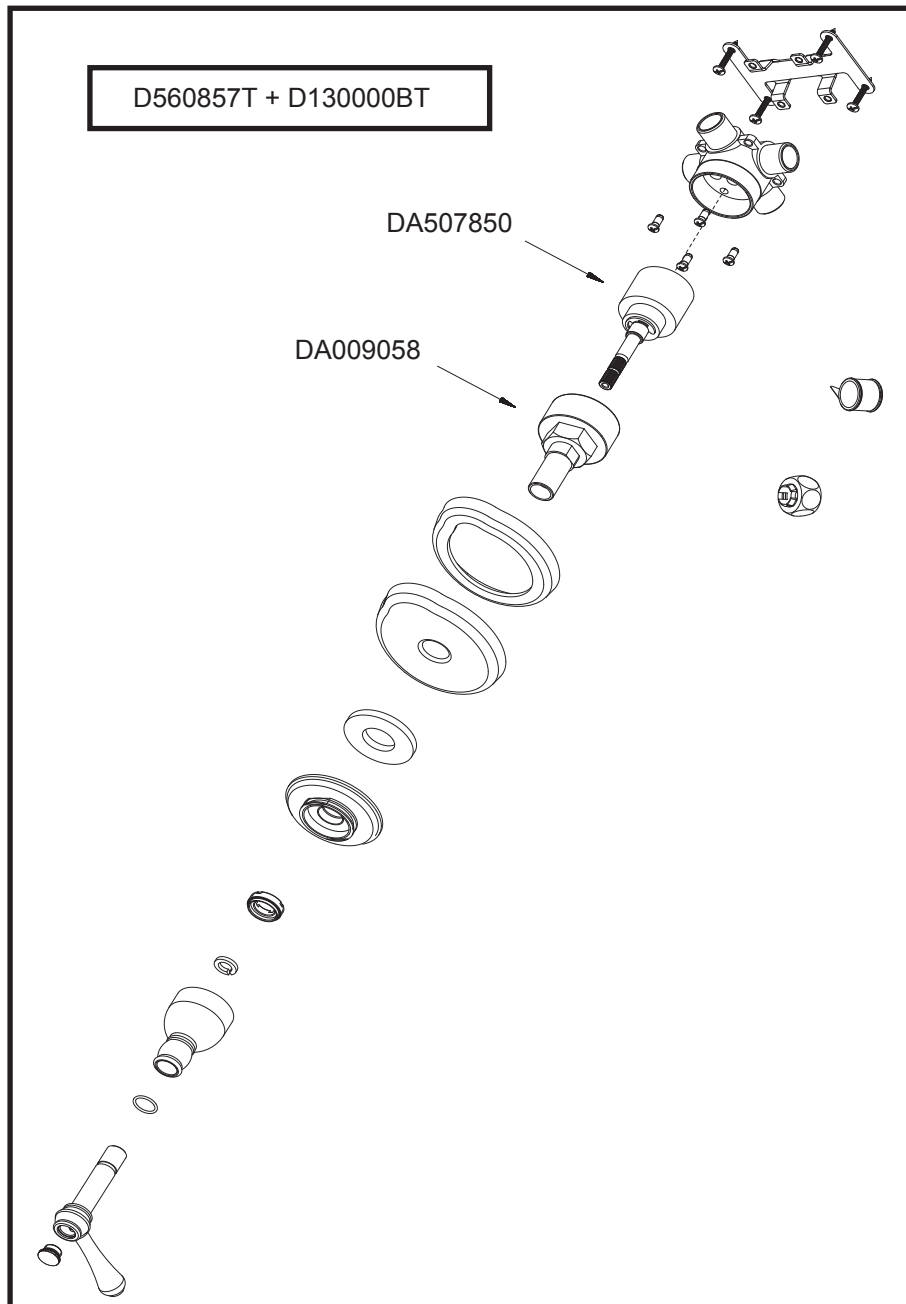

Illustrated Parts List
 Liste de pièces illustrée
 Lista ilustrada de partes

D560857T

One Handle Four-Port Shower Diverter

Inverseur de douche à quatre orifices et une manette

Cambiador de flujo de agua para ducha con cuatro conexiones y una manija

Model #	Finishes	Fini	Acabado
D560857T	Chrome	Chrome	Cromo
D560857ACT	Antique Copper	Cuivre antique	Cobre antiguo
D560857BNT	Brushed Nickel	Nickel brossé	Níquel cepillado
D560857BST	Satin Black	Noir satiné	Negro satinado
D560857PBVT	Polished Brass PVD	Laiton poli PVD	Bronce lustrado PVD
D560857RBT	Oil Rub Bronze	Bronze poncé à l'huile	Bronce lustrado al aceite
D560857PNVT	Polished Nickel PVD	Nickel poli PVD	Níquel lustrado PVD