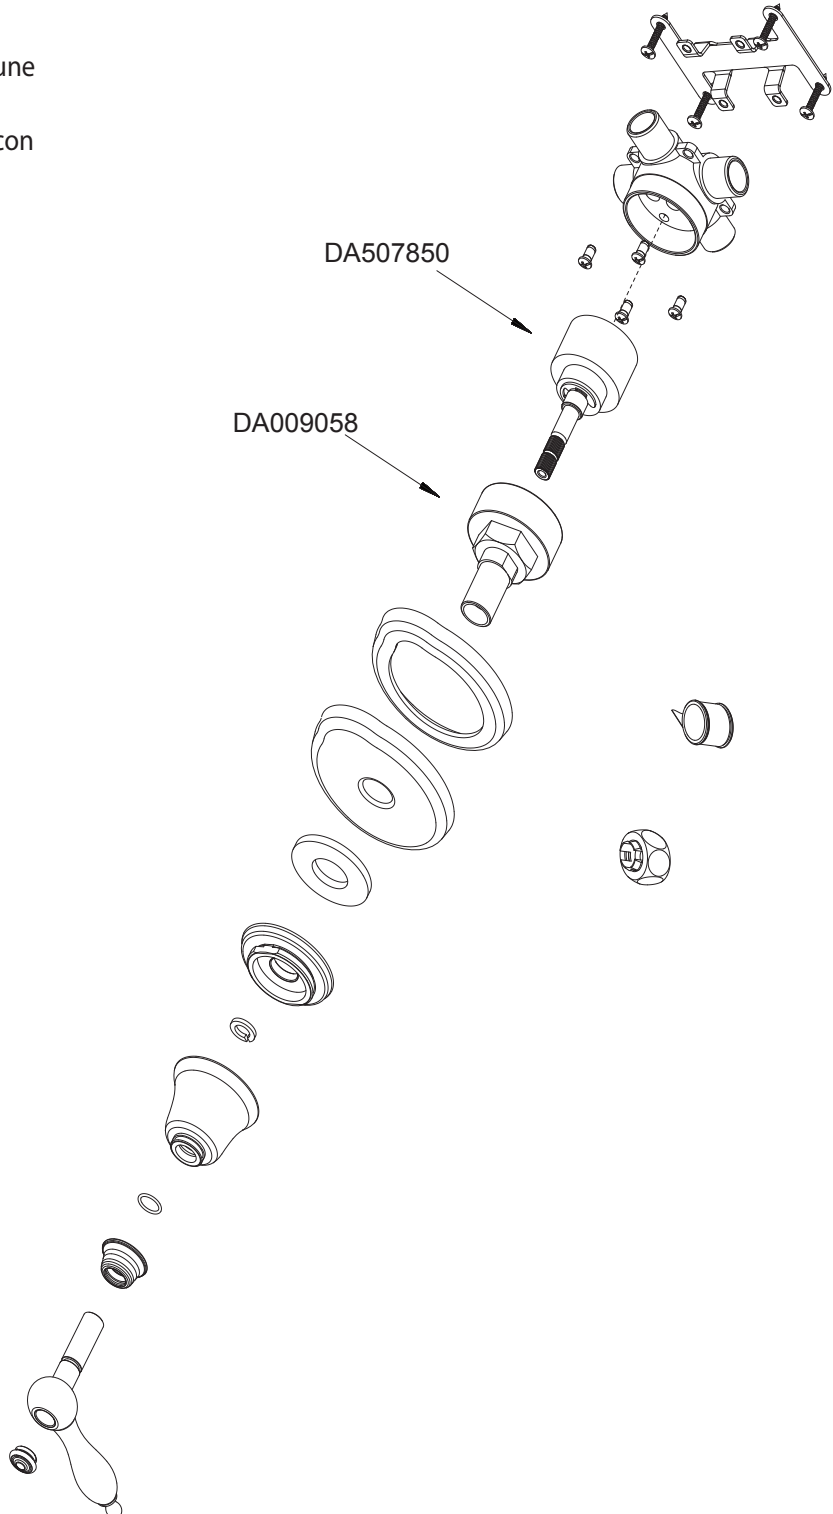

# Danze®

D560840

One Handle Four-Port Shower Diverter

Inverseur de douche à quatre orifices et une manette

Cambiador de flujo de agua para ducha con cuatro conexiones y una manija

## Illustrated Parts List Liste de pièces illustrée Lista ilustrada de partes

Model #	Finishes	Fini	Acabado
D560840	Chrome	Chrome	Cromo
D560840BN	Brushed Nickel	Nickel brossé	Níquel cepillado
D560840DN	Distressed Nickel	Nickel décoloré	Níquel añejado
D560840RB	Oil Rub Bronze	Bronze poncé à l'huile	Bronce lustrado al aceite

⦿ Available in all finishes above  
⦿ Disponible dans tous les finis susmentionnés  
⦿ Disponible en todos los acabados

D560840-1/09-10.01