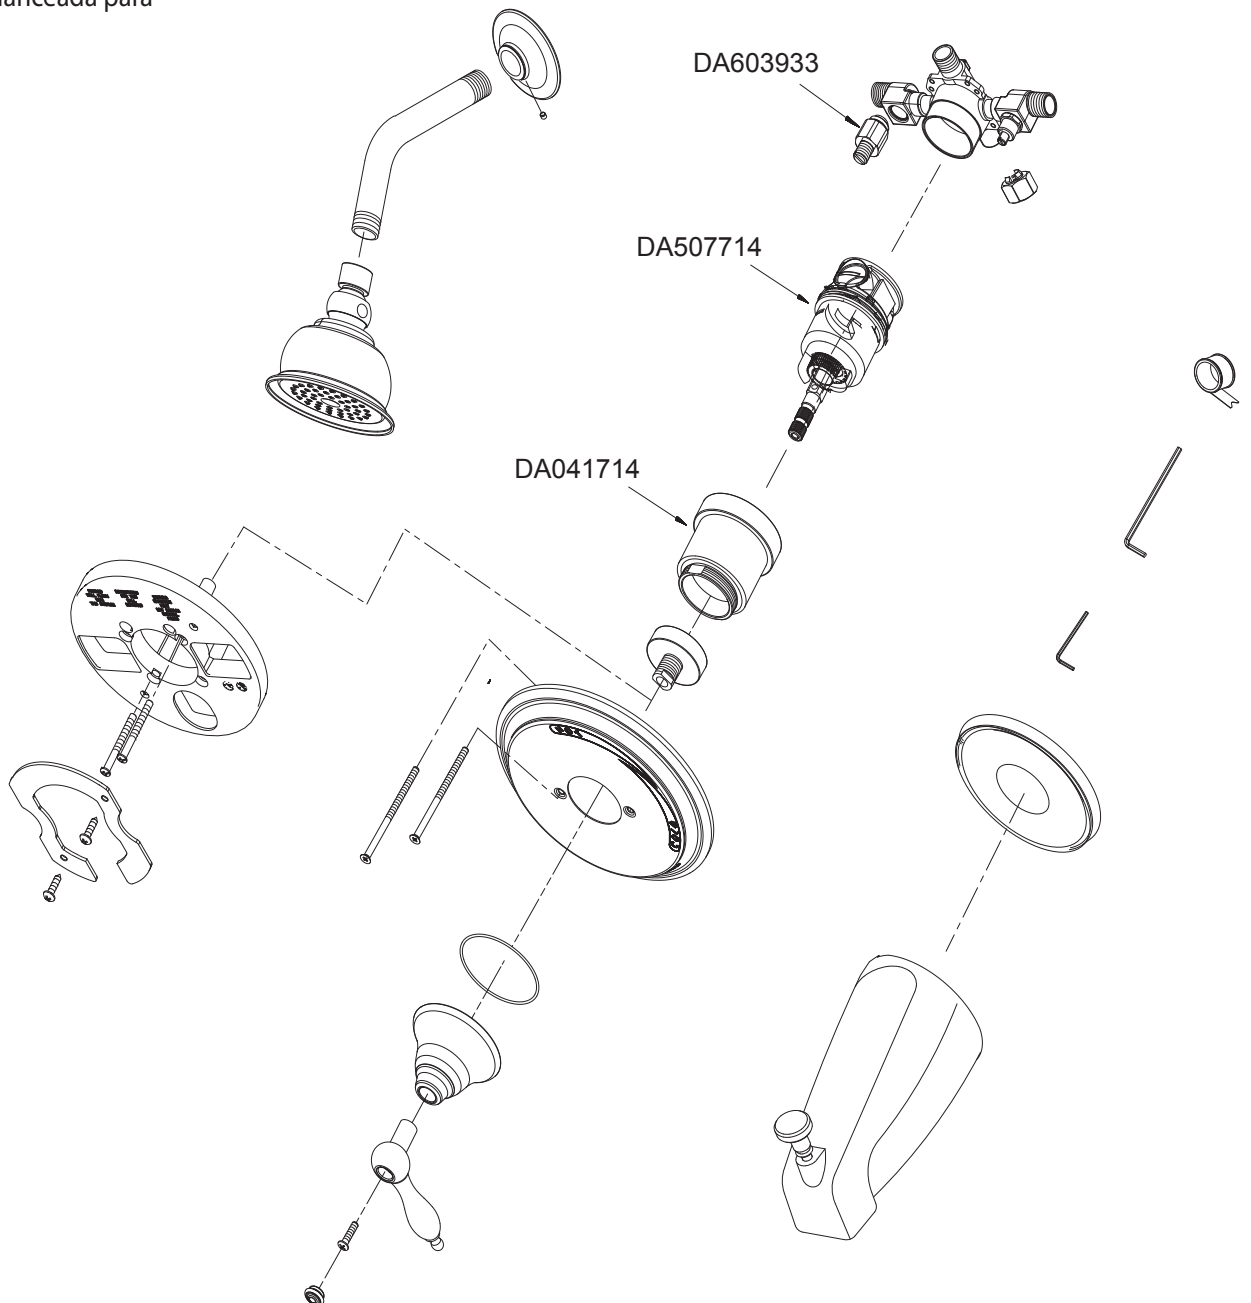

Illustrated Parts List
 Liste de pièces illustrée
 Lista ilustrada de partes

D510040

Model #	Finishes	Fini	Acabado
D510040	Chrome	Chrome	Cromo
D510040BN	Brushed Nickel	Nickel brossé	Níquel cepillado
D510040DN	Distressed Nickel	Nickel décoloré	Níquel añejado
D510040RB	Oil Rub Bronze	Bronze poncé à l'huile	Bronce lustrado al aceite
D510040RBD	Distressed Bronze	Bronze Décoloré	Bronce Añejado

Pressure Balance Tub and Shower Faucet

Robinet à régulateur de pression pour bain et douche

Grifo de presión balanceada para bañera y ducha

○ Available in all finishes above
 ○ Disponible dans tous les finis susmentionnés
 ○ Disponible en todos los acabados