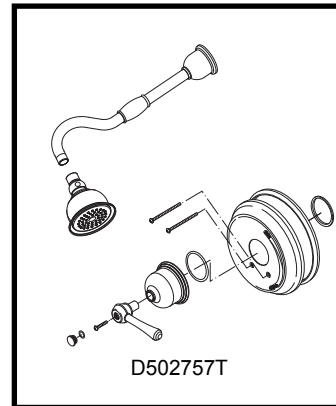

⊙ Available in all finishes above
⊙ Disponible dans tous les finis susmentionnés
⊙ Disponible en todos los acabados