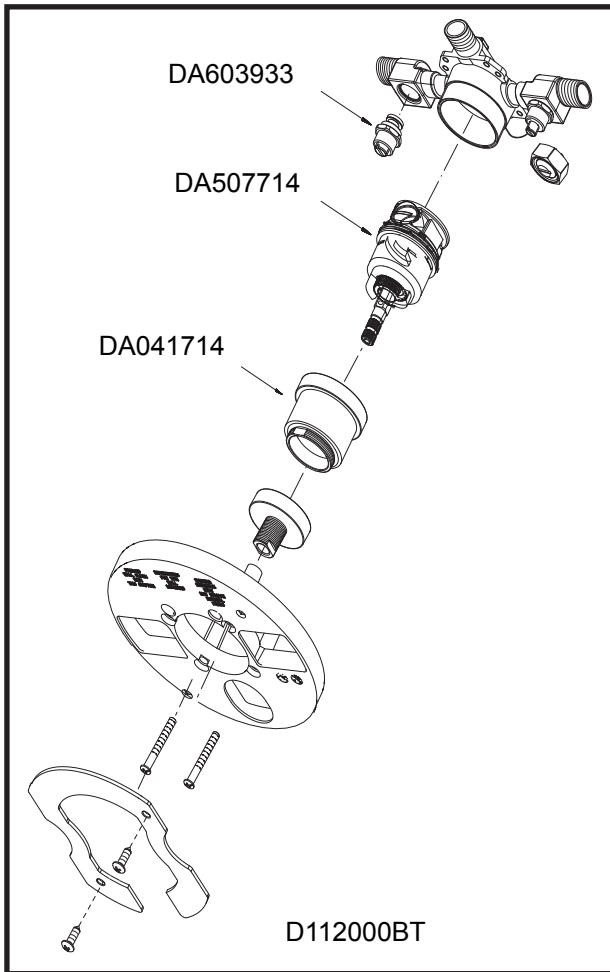

Illustrated Parts List
 Liste de pièces illustrée
 Lista ilustrada de partes

D502757T

Pressure Balance Shower Faucet
 Robinet à régulateur de pression pour
 douche
 Grifo de presión balanceada para
 ducha

Model #	Finishes	Fini	Acabado
D502757T	Chrome	Chrome	Cromo
D502757ACT	Antique Copper	Cuivre antique	Cobre antiguo
D502757BNT	Brushed Nickel	Nickel brossé	Níquel cepillado
D502757BST	Satin Black	Noir satiné	Negro satinado
D502757PBVT	Polished Brass	Laiton poli	Bronce lustrado
D502757PNVT	Polished Nickel	Nickel poli	Níquel lustrado
D502757RBT	Oil Rub Bronze	Bronze poncé à l'huile	Bronce lustrado al aceite