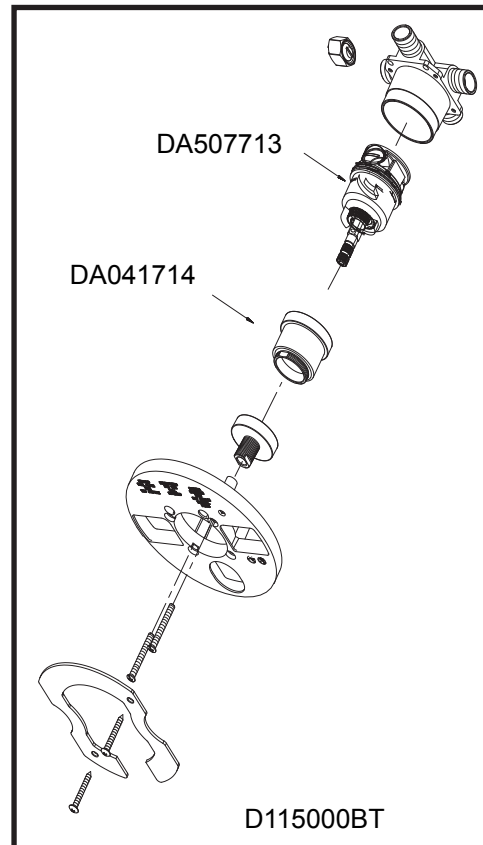

⊙ Available in all finishes above
⊙ Disponible dans tous les finis susmentionnés
⊙ Disponible en todos los acabados