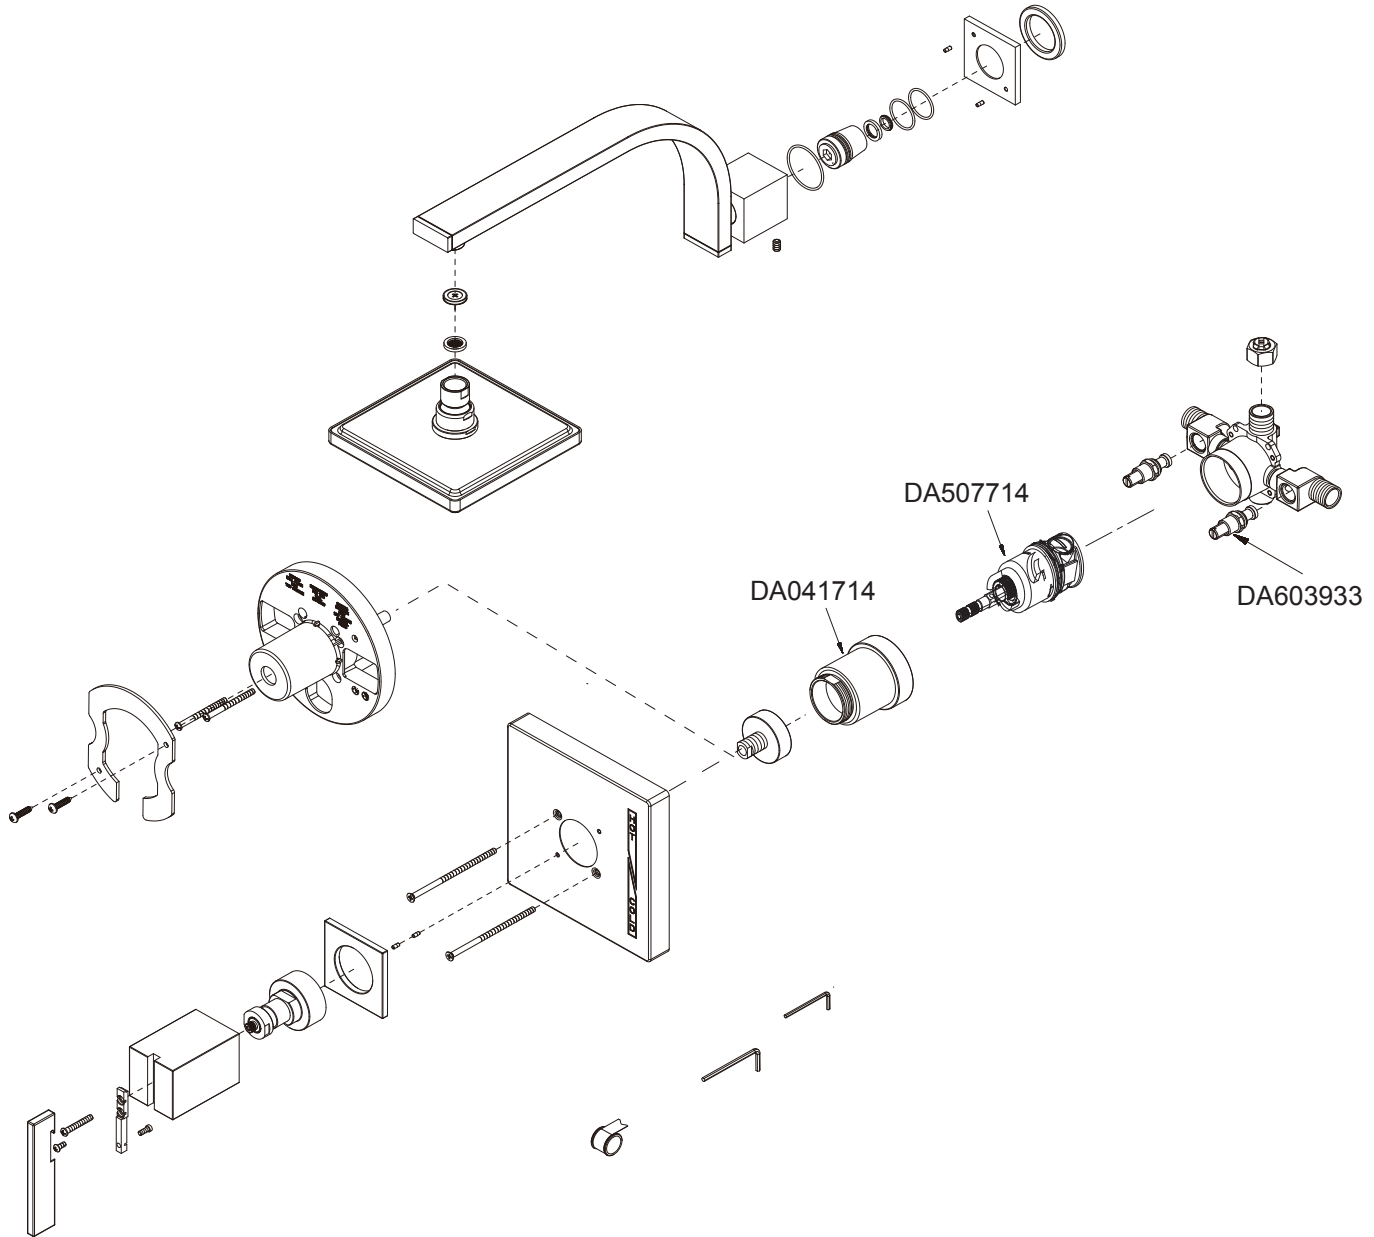

Illustrated Parts List Liste de pièces illustrée Lista ilustrada de partes

D500544

Pressure Balance Shower Faucet
Robinet à régulateur de pression pour douche
Grifo de presión balanceada para ducha

Model #	Finishes	Fini	Acabado
D500544	Chrome	Chrome	Cromo
D500544BN	Brushed Nickel	Nickel brossé	Níquel cepillado

- ⦿ Available in all finishes indicated
- ⦿ Disponible dans tous les finis susmentionnés
- ⦿ Disponible en todos los acabados

- This model is packaged as a complete faucet or as trim/rough-in components of the listed faucet.
- Ce modèle est emballé de deux façons : robinets complets ou composants garniture/robinetterie brute du robinet indiqué.
- Este modelo se venden como grifo completo o componentes exteriores/interiores.