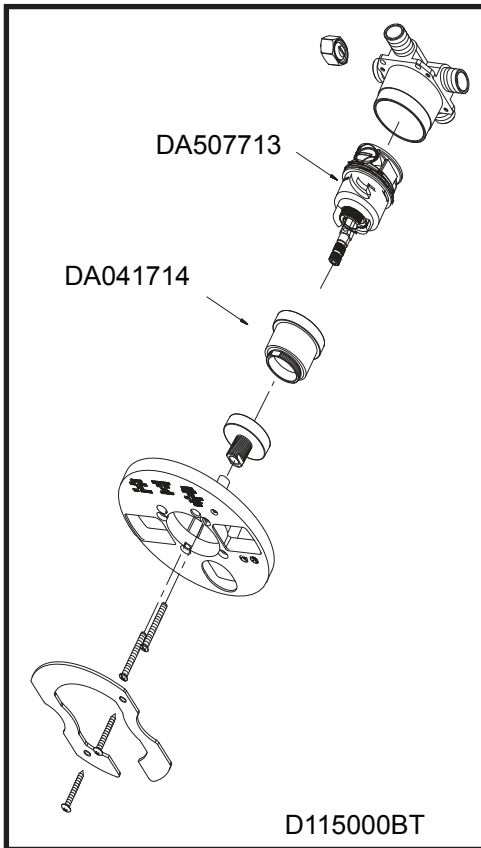

Danze®

D500511T

Pressure Balance Shower Faucet

Robinet à régulateur de pression pour douche

Grifo de presión balanceada para ducha

Illustrated Parts List Liste de pièces illustrée Lista ilustrada de partes

- Available in all finishes above
- Disponible dans tous les finis susmentionnés
- Disponible en todos los acabados

- This model is packaged as a complete faucet or as trim/rough-in components of the listed faucet.
- Ce modèle est emballé de deux façons : robinets complets ou composants garniture/robinetterie brute du robinet indiqué.
- Este modelo se venden como grifo completo o componentes exteriores/interiores.