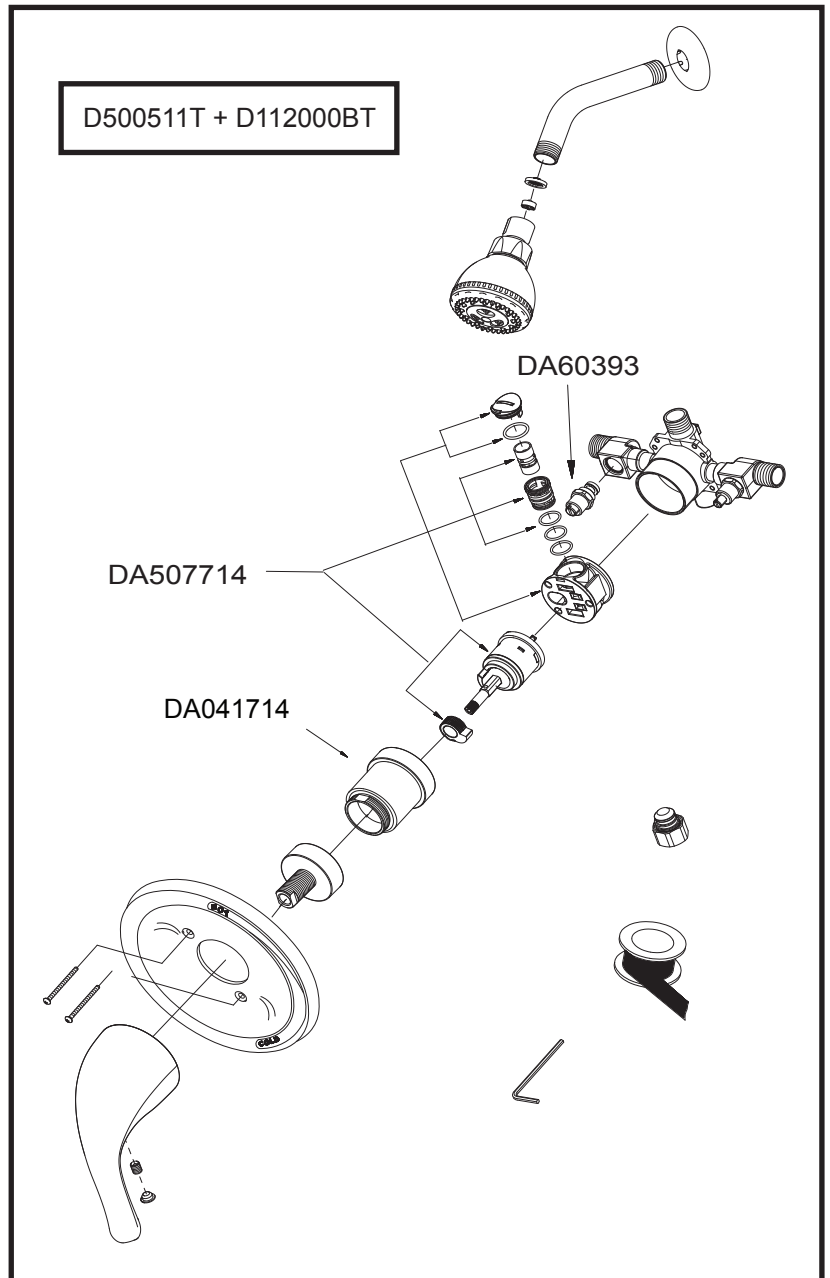

Danze®

D500511T

Pressure Balance Shower Faucet

Robinet à régulateur de pression pour douche

Grifo de presión balanceada para ducha

Illustrated Parts List Liste de pièces illustrée Lista ilustrada de partes

- Available in all finishes above
- Disponible dans tous les finis susmentionnés
- Disponible en todos los acabados

- This model is packaged as a complete faucet or as trim/rough-in components of the listed faucet.
- Ce modèle est emballé de deux façons : robinets complets ou composants garniture/robinetterie brute du robinet indiqué.
- Este modelo se venden como grifo completo o componentes exteriores/interiores.