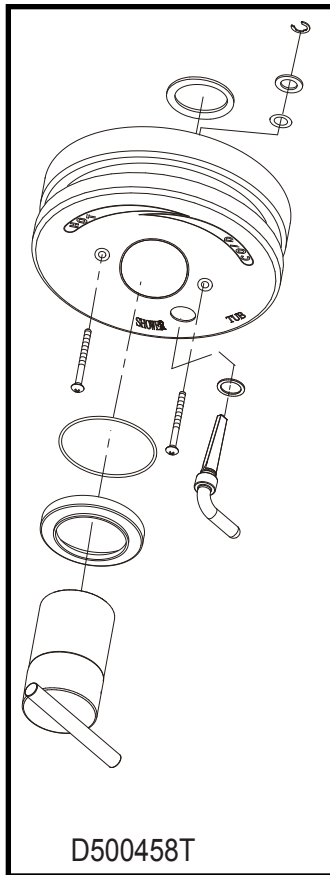

## Illustrated Parts List Liste de pièces illustrée Lista ilustrada de partes

D500458T

Trim Only for Pressure Balance Valve  
Garniture pour soupape à régulateur de pression  
Kit de componentes exteriores para válvula de presión balanceada

Model #	Finishes	Fini	Acabado
D500458T	Chrome	Chrome	Cromo
D500458BNT	Brushed Nickel	Nickel brossé	Níquel cepillado