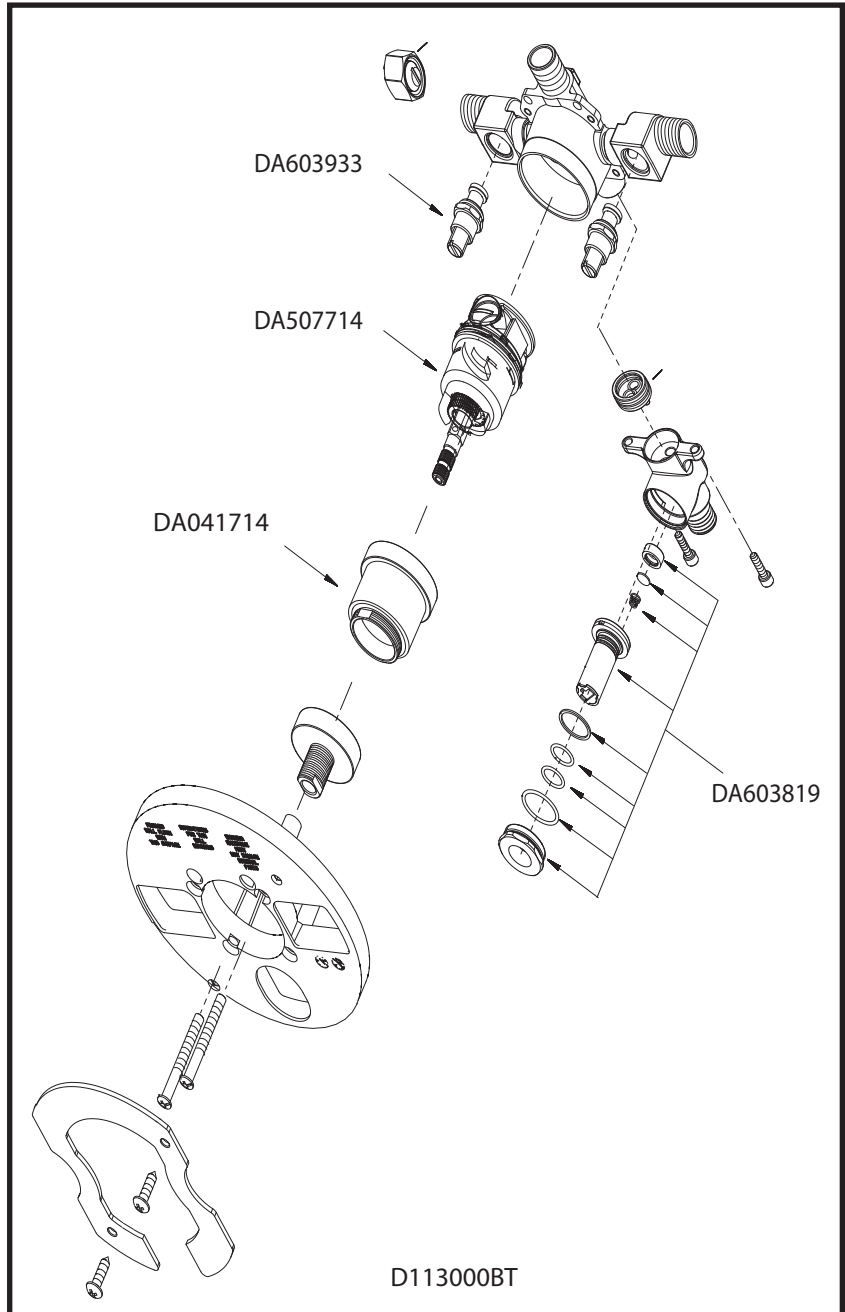

Illustrated Parts List  
 Liste de pièces illustrée  
 Lista ilustrada de partes

D500457T

Trim Only for Pressure Balance Valve  
 Garniture pour soupape à régulateur de pression  
 Kit de componentes exteriores para válvula de presión balanceada

Model #	Finishes	Fini	Acabado
D500457T	Chrome	Chrome	Cromo
D500457BNT	Brushed Nickel	Nickel brossé	Níquel cepillado
D500457RBT	Oil Rub Bronze	Bronze poncé à l'huile	Bronce lustrado al aceite

⦿ Available in all finishes above  
 ⦿ Disponible dans tous les finis susmentionnés  
 ⦿ Disponible en todos los acabados