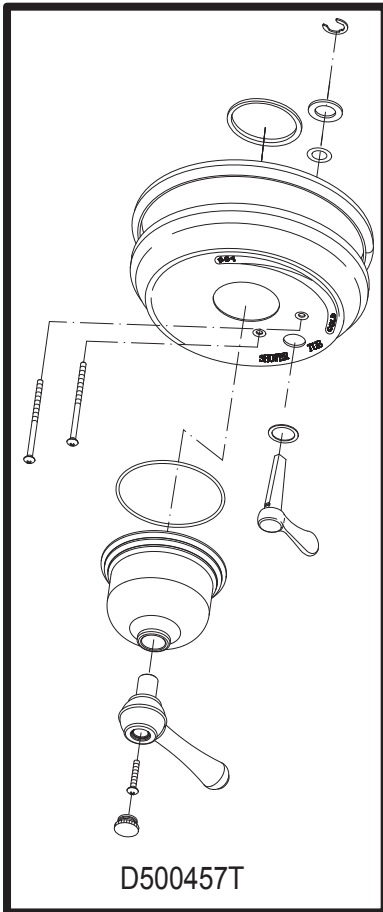

⦿ Available in all finishes above
⦿ Disponible dans tous les finis susmentionnés
⦿ Disponible en todos los acabados