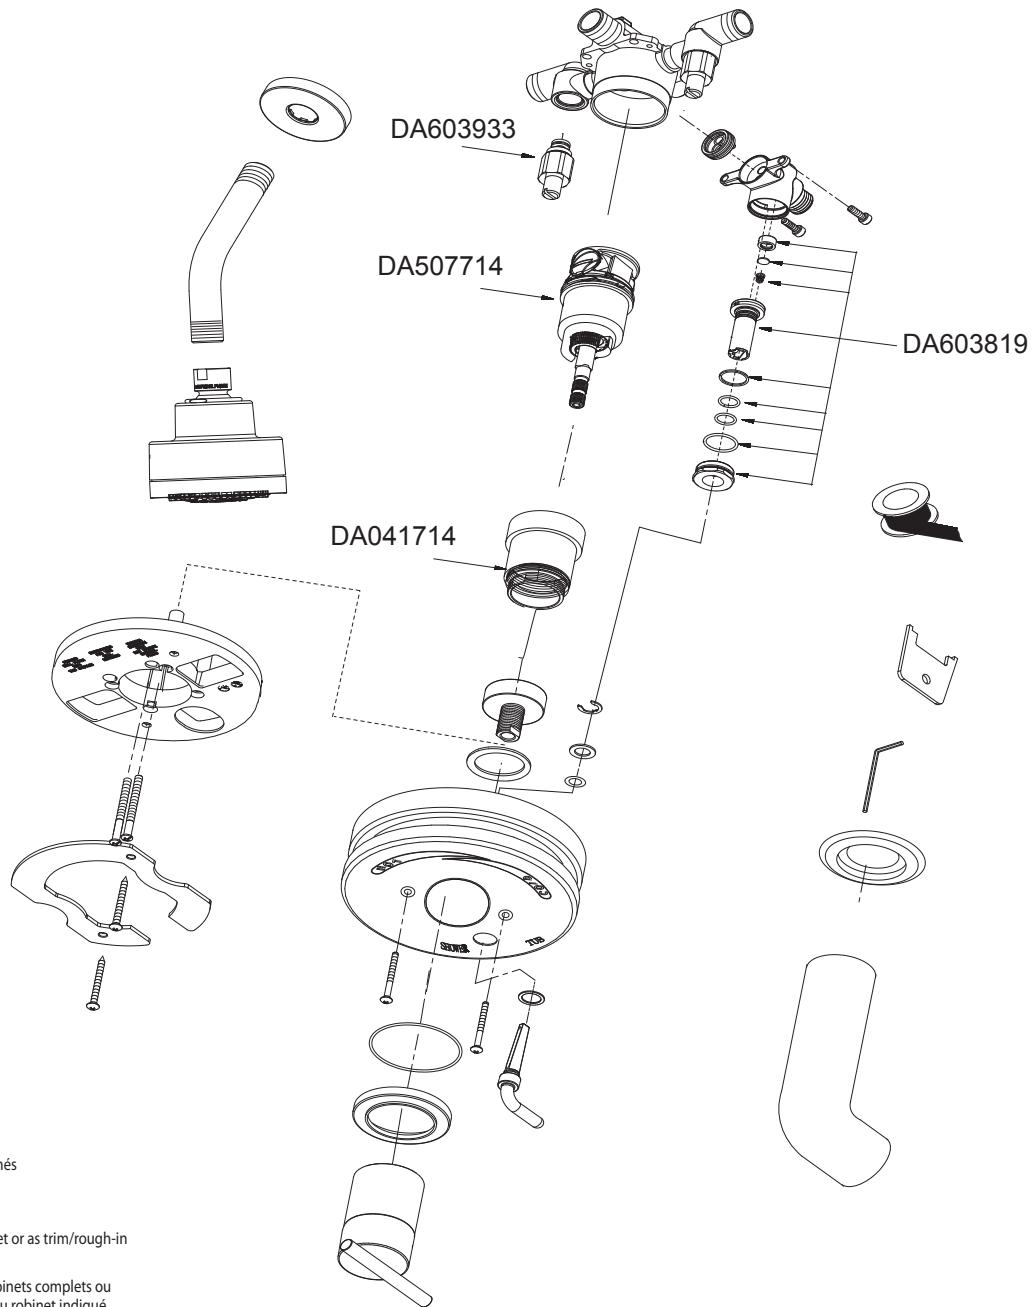

Illustrated Parts List
 Liste de pièces illustrée
 Lista ilustrada de partes

Model #	Finishes	Fini	Acabado
D500058	Chrome	Chrome	Cromo
D500058BN	Brushed Nickel	Nickel brossé	Níquel cepillado

D500058

Pressure Balance Tub and Shower Faucet

Robinet à régulateur de pression pour bain et douche

Grifo de presión balanceada para bañera y ducha

- ◉ Available in all finishes above
- ◉ Disponible dans tous les finis susmentionnés
- ◉ Disponible en todos los acabados

- This model is packaged as a complete faucet or as trim/rough-in components of the listed faucet.
- Ce modèle est emballé de deux façons : robinets complets ou composants garniture/robinetterie brute du robinet indiqué.
- Este modelo se venden como grifo completo o componentes exteriores/interiores.