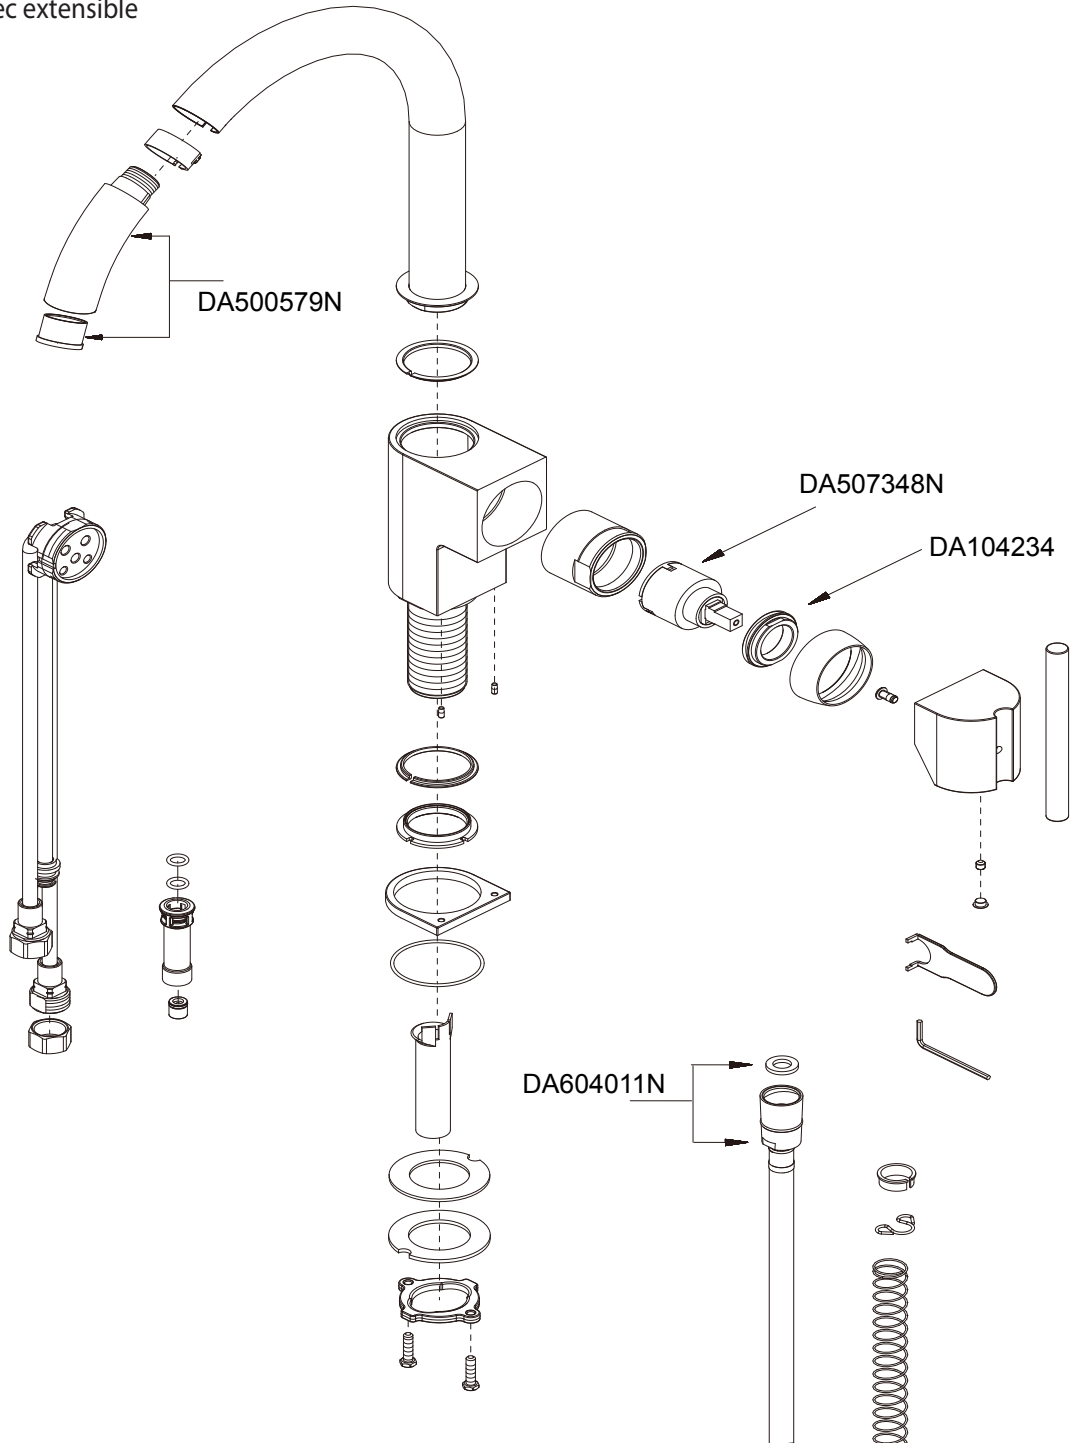

Illustrated Parts List
 Liste de pièces illustrée
 Lista ilustrada de partes

Model #	Finishes	Fini	Acabado
D457144	Chrome	Chrome	Cromo
D457144SS	Stainless Steel	Acier inoxydable	Acero inoxidable

D457144

Pull-Down Kitchen Faucet
 Robinet de cuisine avec bec extensible
 Grifo extraíble para cocina

⊙ Available in all finishes above
 ⊙ Disponible dans tous les finis susmentionnés
 ⊙ Disponible en todos los acabados