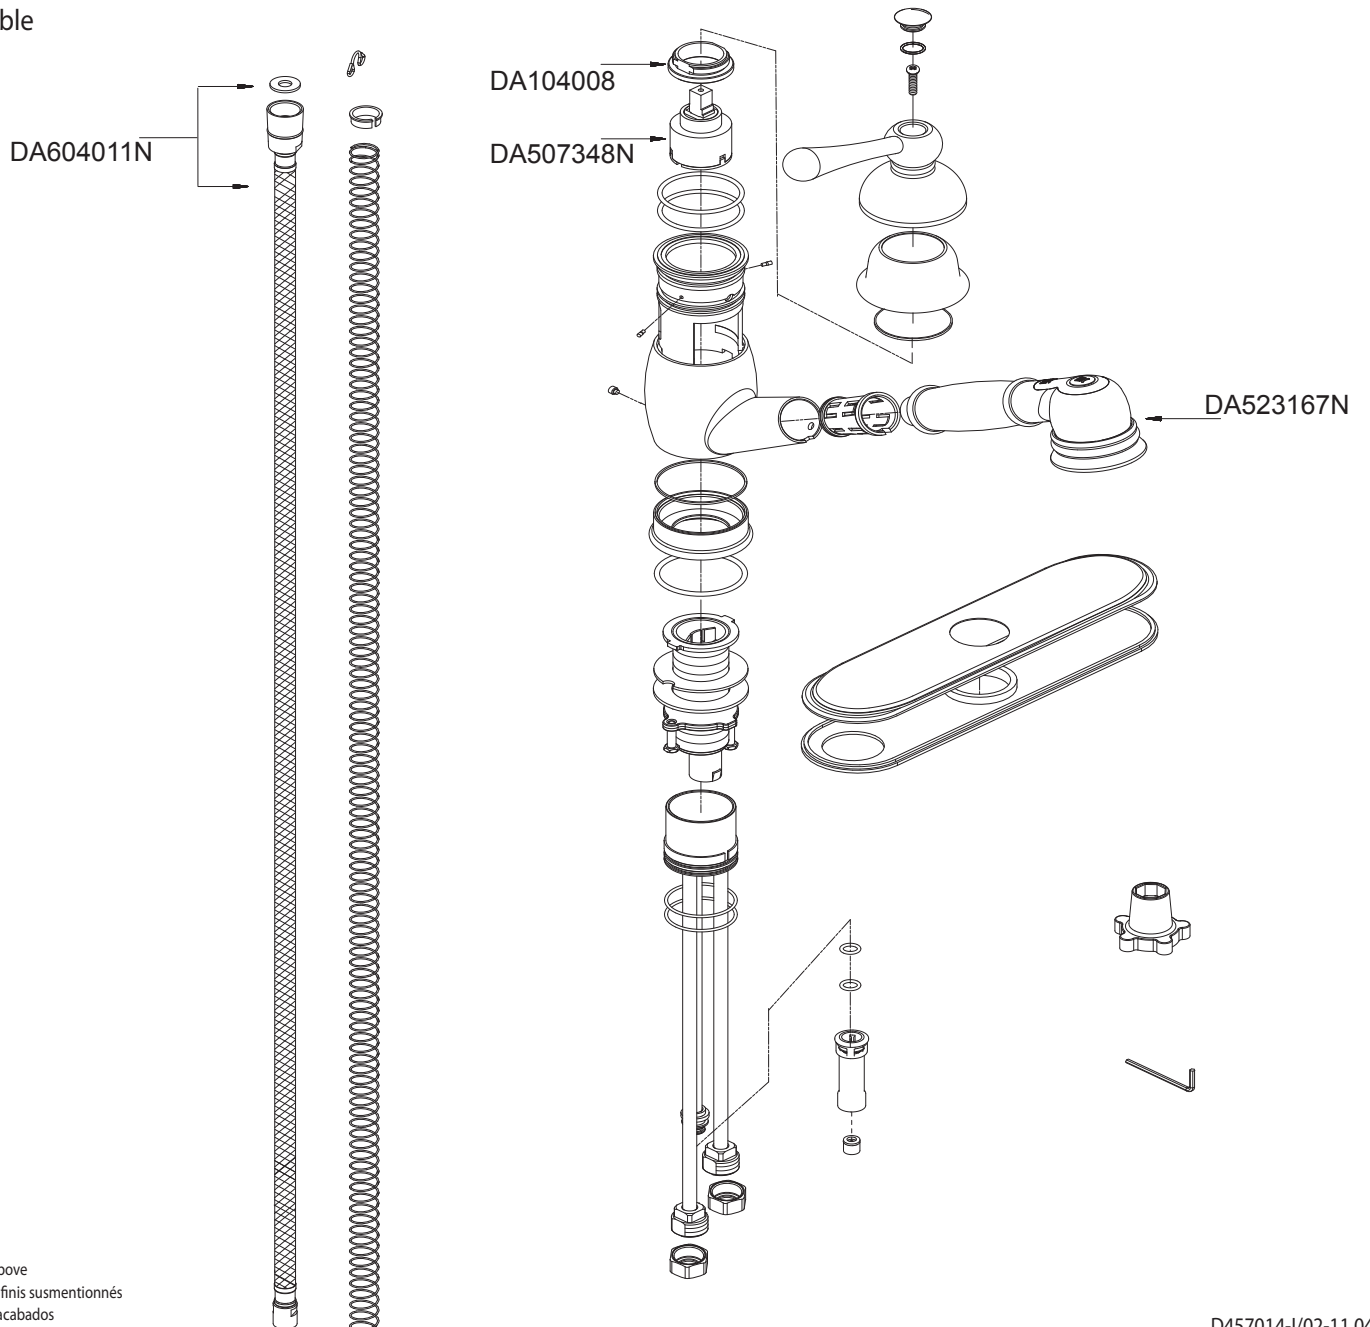

Danze®

D457014

Illustrated Parts List Liste de pièces illustrée Lista ilustrada de partes

Model #	Finishes	Fini	Acabado
D457014	Chrome	Chrome	Cromo
D457014AC	Antique Copper	Cuivre antique	Cobre antiguo
D457014BS	Satin Black	Noir satiné	Negro satinado
D457014PBV	Polished Brass PVD	Laiton poli PVD	Bronce lustrado PVD
D457014PNV	Polished Nickel PVD	Nickel poli PVD	Níquel lustrado PVD
D457014RB	Oil Rub Bronze	Bronze poncé à l'huile	Bronce lustrado al aceite
D457014SS	Stainless Steel	Acier inoxydable	Acero inoxidable

Pull-Out Kitchen Faucet

Robinet de cuisine avec douchette rétractable

Grifo de cocina con rociador retractable

◉ Available in all finishes above
 ◉ Disponible dans tous les finis susmentionnés
 ◉ Disponible en todos los acabados