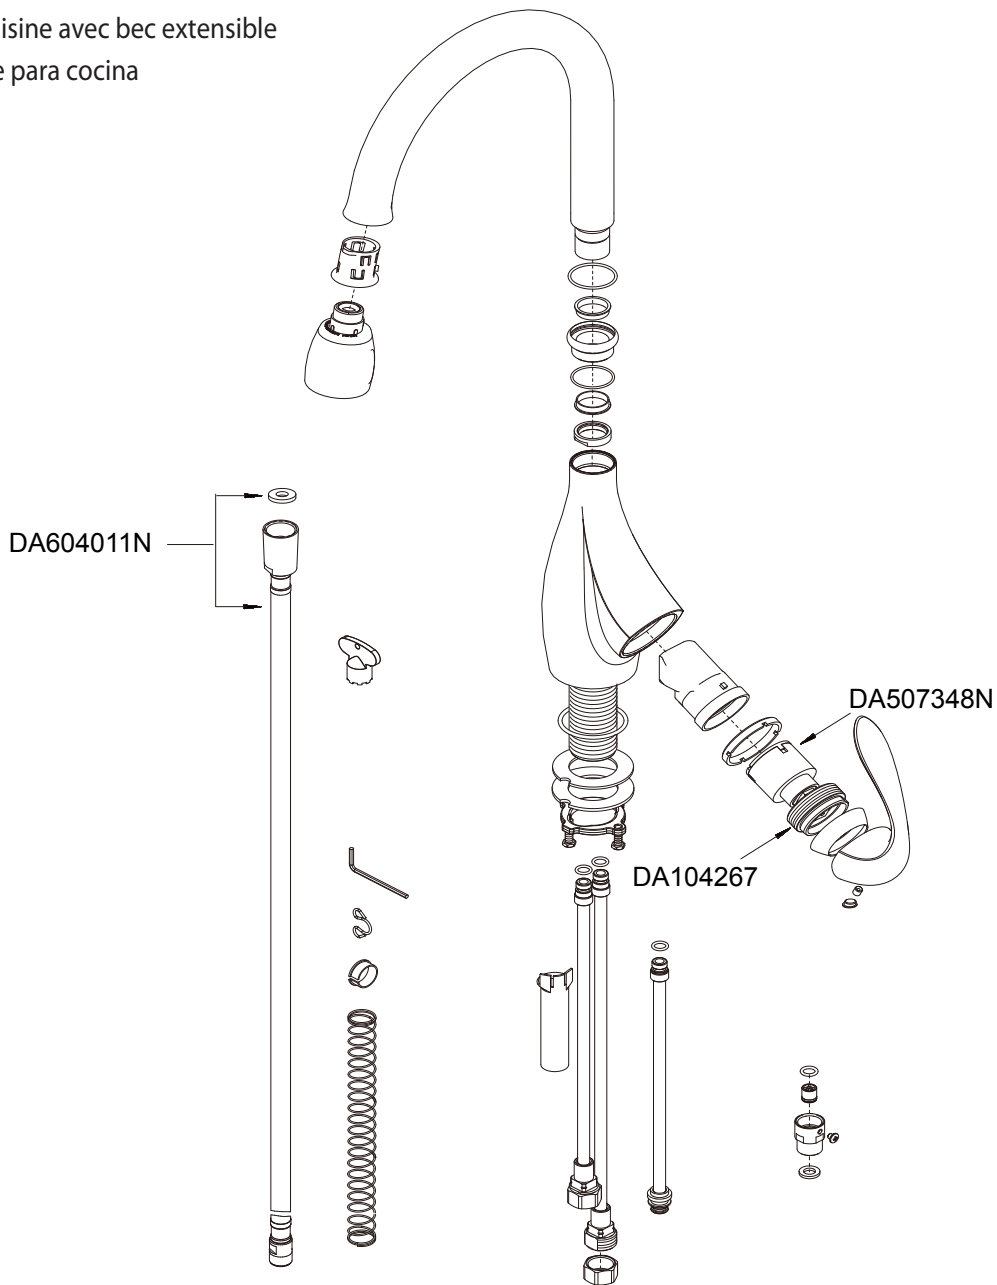

Illustrated Parts List  
 Liste de pièces illustrée  
 Lista ilustrada de partes

| Model #   | Finishes        | Fini             | Acabado          |
|-----------|-----------------|------------------|------------------|
| D454746   | Chrome          | Chrome           | Cromo            |
| D454746SS | Stainless Steel | Acier inoxydable | Acero inoxidable |

D454746

Pull-Down Kitchen Faucet  
 Robinet de cuisine avec bec extensible  
 Grifo extraíble para cocina

⊙ Available in all finishes above  
 ⊙ Disponible dans tous les finis susmentionnés  
 ⊙ Disponible en todos los acabados