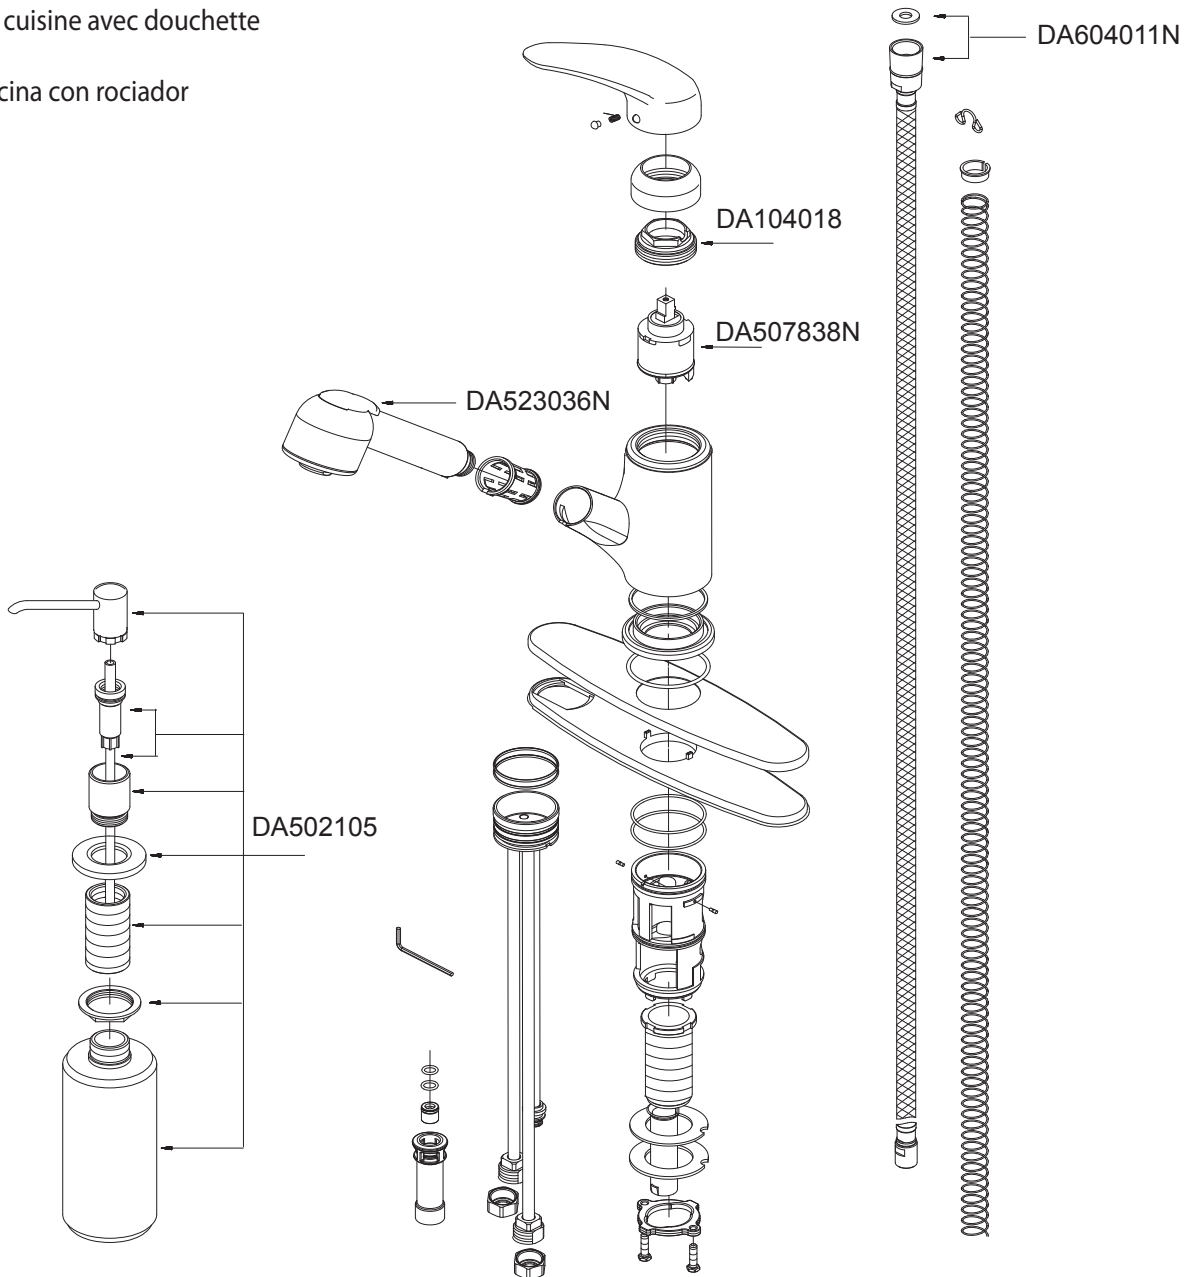

Illustrated Parts List
 Liste de pièces illustrée
 Lista ilustrada de partes

D454512

Model #	Finishes	Fini	Acabado
D454512	Chrome	Chrome	Cromo
D454512SS	Stainless Steel	Acier inoxydable	Acero inoxidable

Pull-Out Kitchen Faucet
 Robinet de cuisine avec douchette rétractable
 Grifo de cocina con rociador retractable

⦿ Available in all finishes above
 ⦿ Disponible dans tous les finis susmentionnés
 ⦿ Disponible en todos los acabados