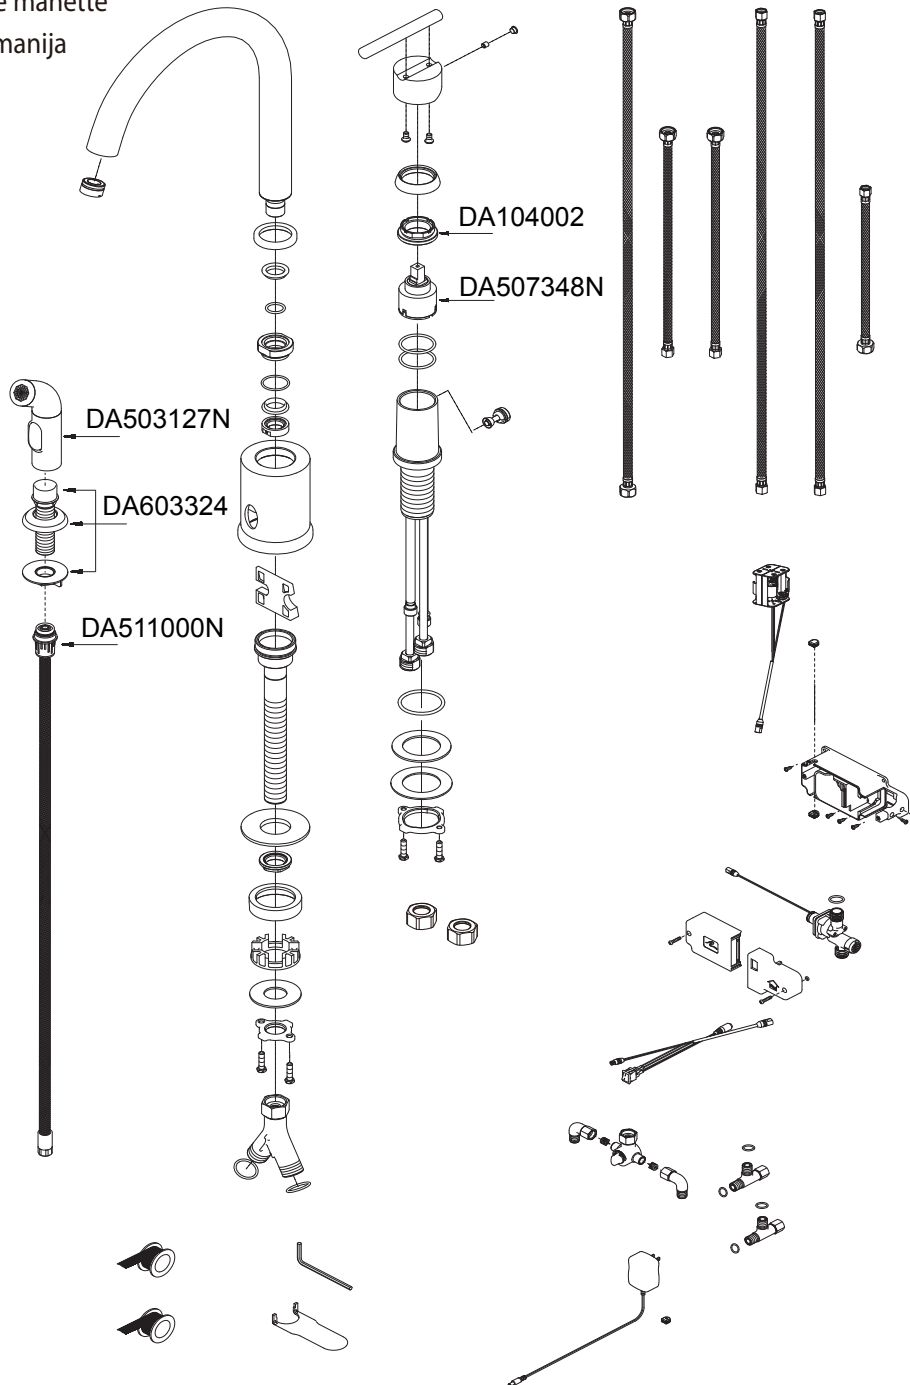

Illustrated Parts List
 Liste de pièces illustrée
 Lista ilustrada de partes

Model #	Finishes	Fini	Acabado
D423058	Chrome	Chrome	Cromo
D423058SS	Stainless Steel	Acier inoxydable	Acero inoxidable

Single Handle Kitchen Faucet
 Robinet de cuisine à une manette
 Grifo para cocina una manija