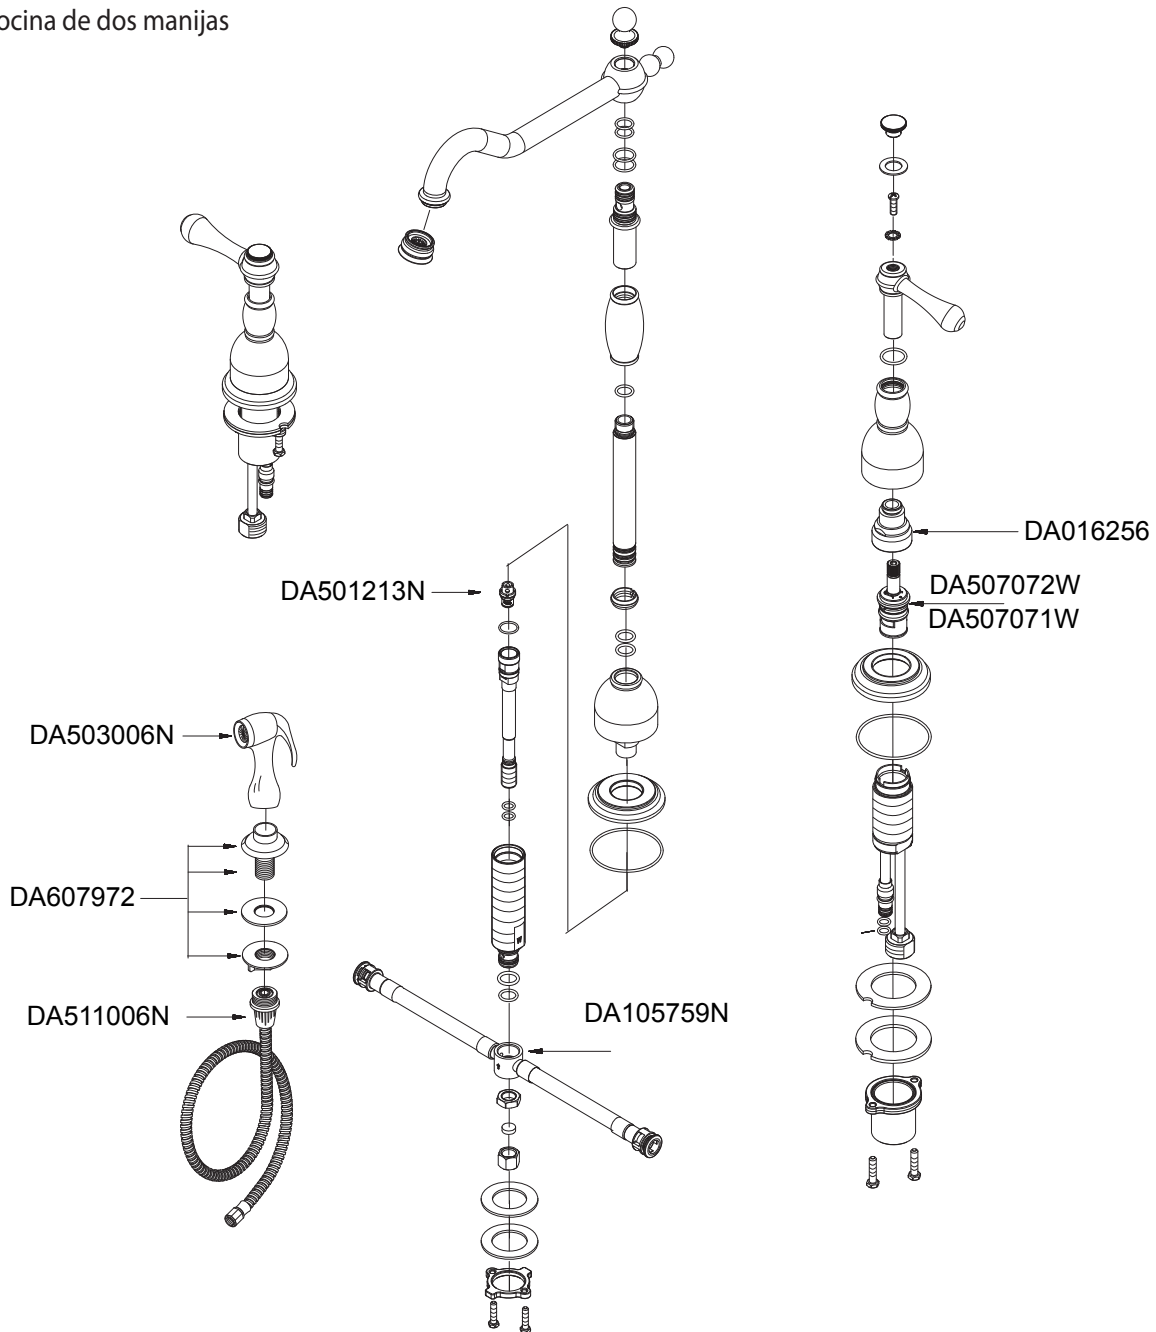

Illustrated Parts List Liste de pièces illustrée Lista ilustrada de partes

Model #	Finishes	Fini	Acabado
D422057	Chrome	Chrome	Cromo
D422057AC	Antique Copper	Cuivre antique	Cobre antiguo
D422057BS	Satin Black	Noir satiné	Negro satinado
D422057PBV	Polished Brass	Laiton poli	Bronce lustrado
D422057RB	Oil Rub Bronze	Bronze poncé à l'huile	Bronce lustrado al aceite
D422057SS	Stainless Steel	Acier inoxydable	Acero inoxidable

Two Handle Kitchen Faucet
Robinet de cuisine à deux manettes
Grifo para cocina de dos manijas

⊙ Available in all finishes above
⊙ Disponible dans tous les finis susmentionnés
⊙ Disponible en todos los acabados