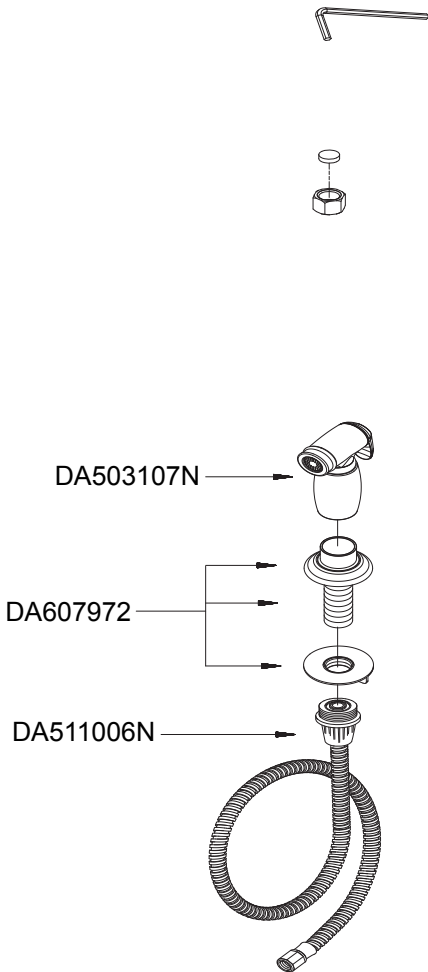

Illustrated Parts List
 Liste de pièces illustrée
 Lista ilustrada de partes

Model #	Finishes	Fini	Acabado
D405521	Chrome	Chrome	Cromo
D405521RB	Oil Rub Bronze	Bronze poncé à l'huile	Bronze lustrado al aceite
D405521SS	Stainless Steel	Acier inoxydable	Acero inoxidable

Single Handle Kitchen Faucet
 Robinet de cuisine à ue manette
 Grifo para cocina una manija

⊙ Available in all finishes above
 ⊙ Disponible dans tous les finis susmentionnés
 ⊙ Disponible en todos los acabados