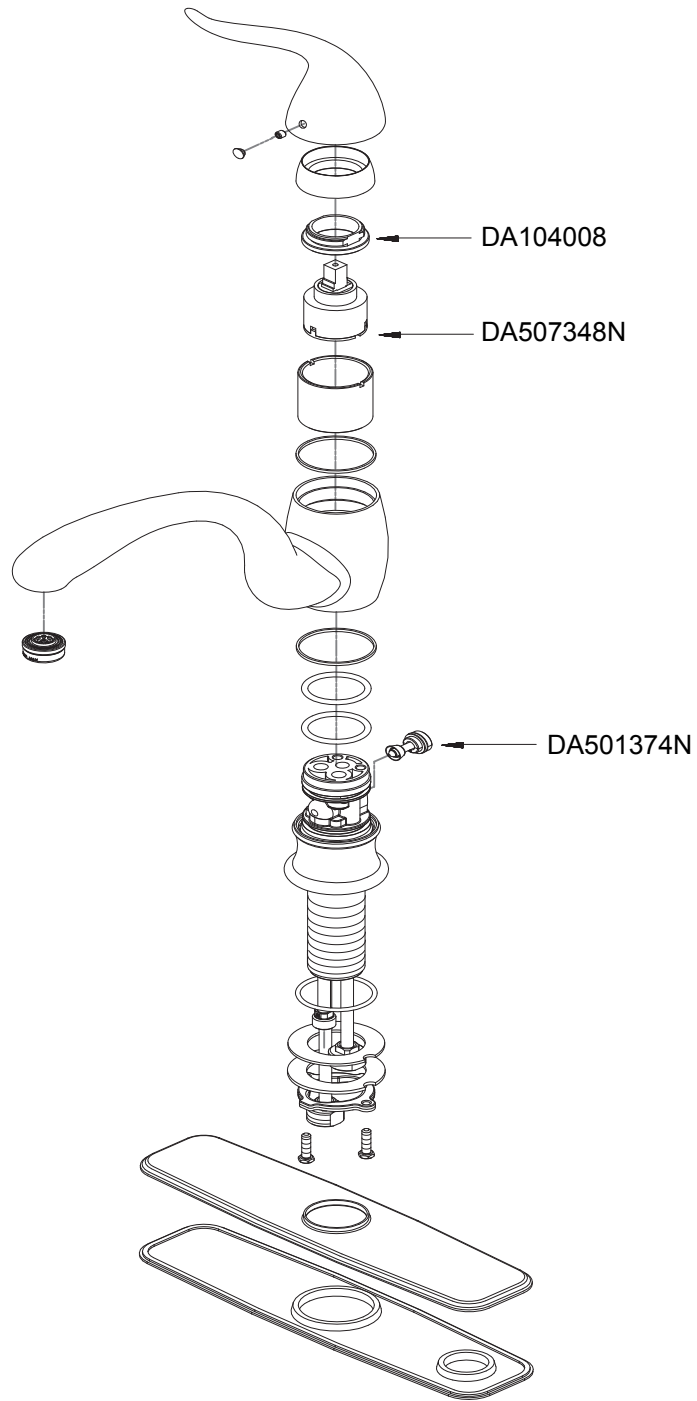

Illustrated Parts List
 Liste de pièces illustrée
 Lista ilustrada de partes

Model #	Finishes	Fini	Acabado
D405521	Chrome	Chrome	Cromo
D405521RB	Oil Rub Bronze	Bronze poncé à l'huile	Bronze lustrado al aceite
D405521SS	Stainless Steel	Acier inoxydable	Acero inoxidable

Single Handle Kitchen Faucet
 Robinet de cuisine à ue manette
 Grifo para cocina una manija

⊙ Available in all finishes above
 ⊙ Disponible dans tous les finis susmentionnés
 ⊙ Disponible en todos los acabados