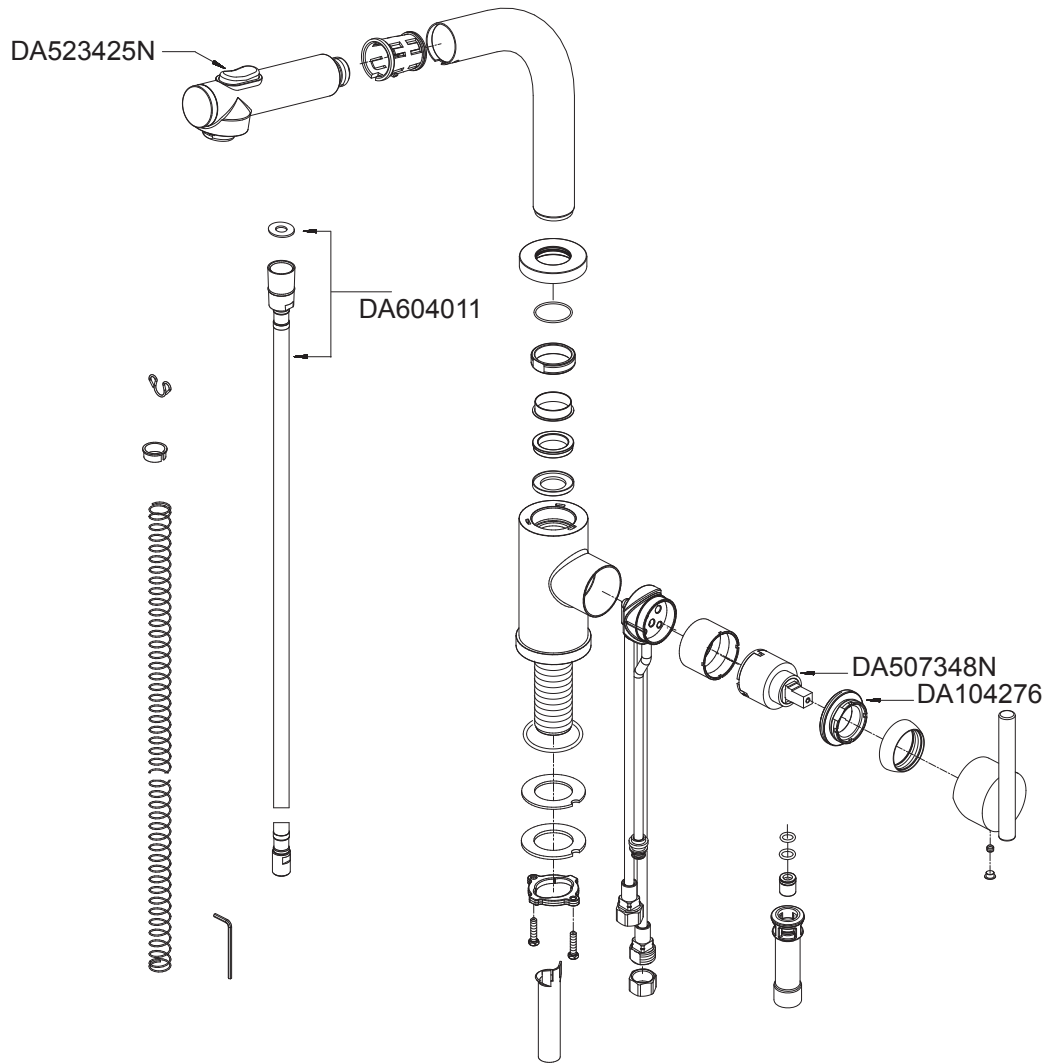

Danze®

Illustrated Parts List Liste de pièces illustrée Lista ilustrada de partes

Model #	Finishes	Fini	Acabado
D404558	Chrome	Chrome	Cromo
D404558SS	Stainless Steel	Acier inoxydable	Acero inoxidable

D404558

Pull-Out Kitchen Faucet

Robinet de cuisine avec douchette rétractable

Grifo de cocina con rociador retractable

○ Available in all finishes above
 ○ Disponible dans tous les finis susmentionnés
 ○ Disponible en todos los acabados