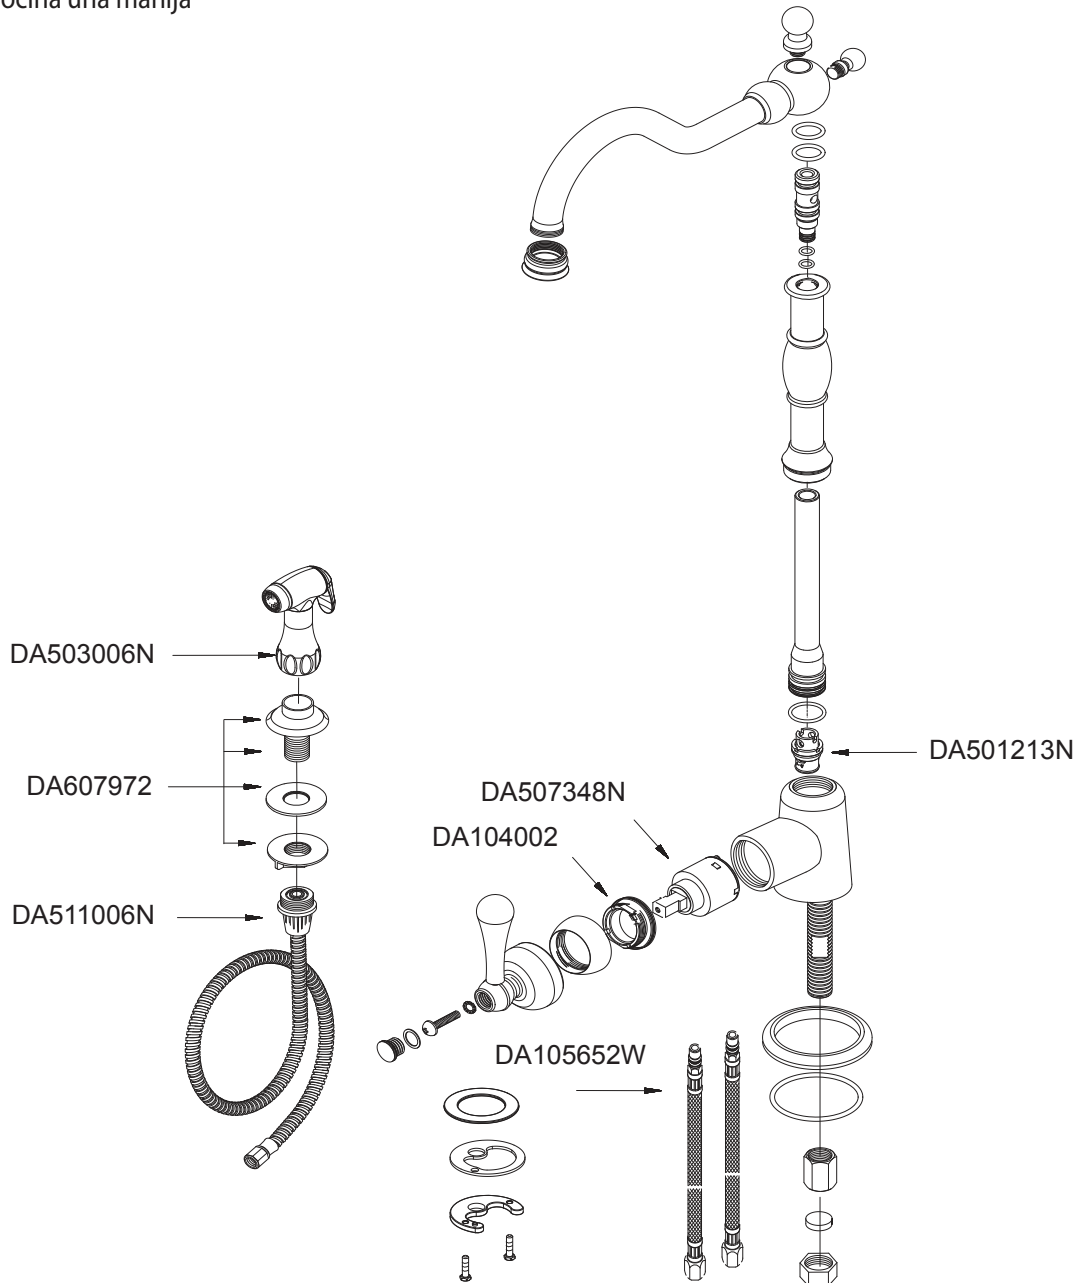

Illustrated Parts List  
 Liste de pièces illustrée  
 Lista ilustrada de partes

D401557

Single Handle Kitchen Faucet  
 Robinet de cuisine à une manette  
 Grifo para cocina una manija

Model #	Finishes	Fini	Acabado
D401557	Chrome	Chrome	Cromo
D401557AC	Antique Copper	Cuivre antique	Cobre antiguo
D401557PBV	Polished Brass	Laiton poli	Bronce lustrado
D401557PNV	Polished Nickel	Nickel poli	Níquel lustrado
D401557RB	Oil Rub Bronze	Bronze poncé à l'huile	Bronce lustrado al aceite
D401557SS	Stainless Steel	Acier inoxydable	Acero inoxidable
D401557BS	Satin Black	Noir satiné	Negro satinado