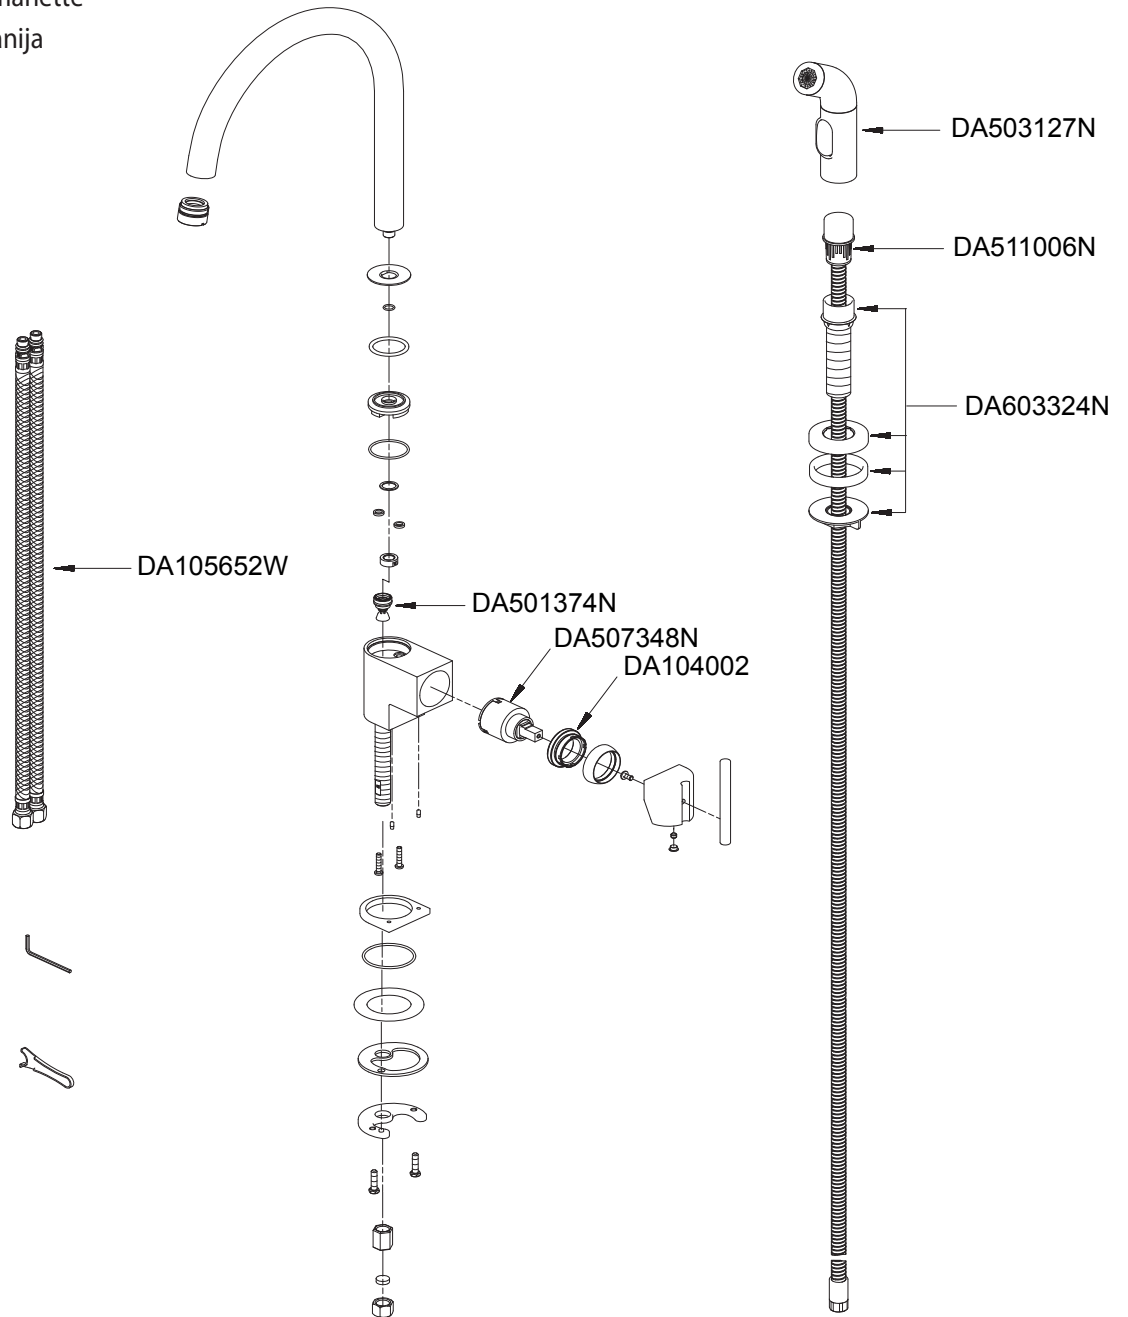

Illustrated Parts List
 Liste de pièces illustrée
 Lista ilustrada de partes

Model #	Finishes	Fini	Acabado
D401542	Chrome	Chrome	Cromo
D401542SS	Stainless Steel	Acier inoxydable	Acero inoxidable

D401542

Single Handle Kitchen Faucet
 Robinet de cuisine à une manette
 Grifo para cocina una manija

⊙ Available in all finishes above
 ⊙ Disponible dans tous les finis susmentionnés
 ⊙ Disponible en todos los acabados