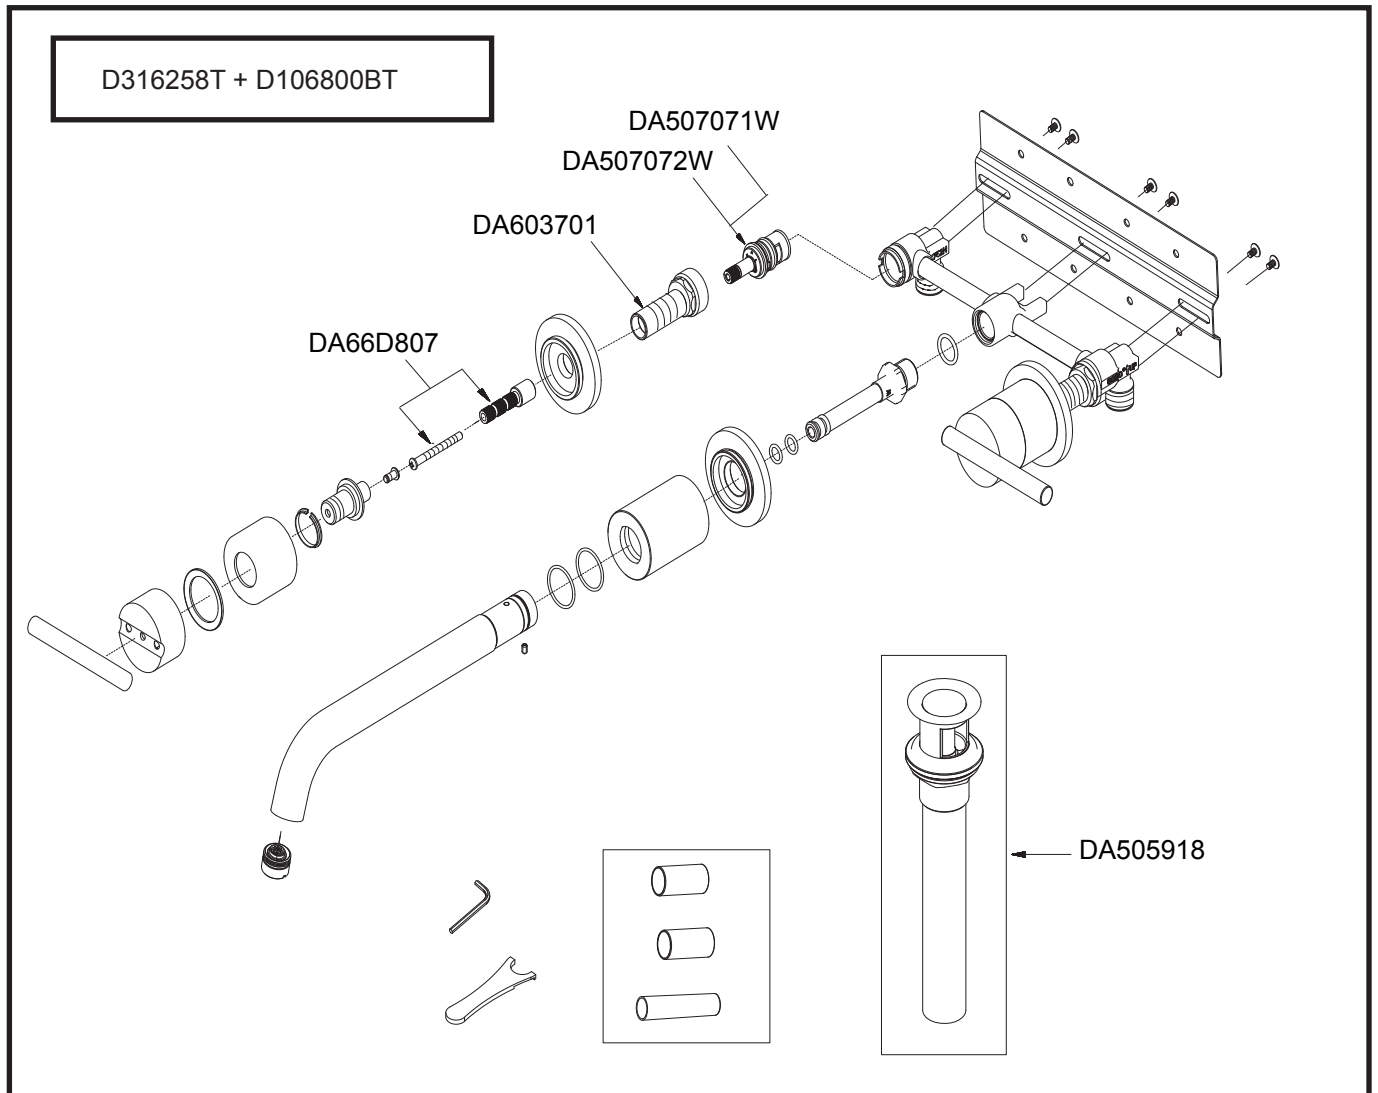

Illustrated Parts List
 Liste de pièces illustrée
 Lista ilustrada de partes

D316258T

Model #	Finishes	Fini	Acabado
D316258T	Chrome	Chrome	Cromo
D316258BNT	Brushed Nickel	Nickel brossé	Níquel cepillado
D316258RBT	Oil Rub Bronze	Bronze poncé à l'huile	Bronce lustrado al aceite

Wall Mount Two Handle Lavatory Faucet
 Robinet de lavabo à deux manettes à montage mural
 Grifo para lavabo de dos manijas montaje en la pared

⊙ Available in all finishes above
 ⊙ Disponible dans tous les finis susmentionnés
 ⊙ Disponible en todos los acabados