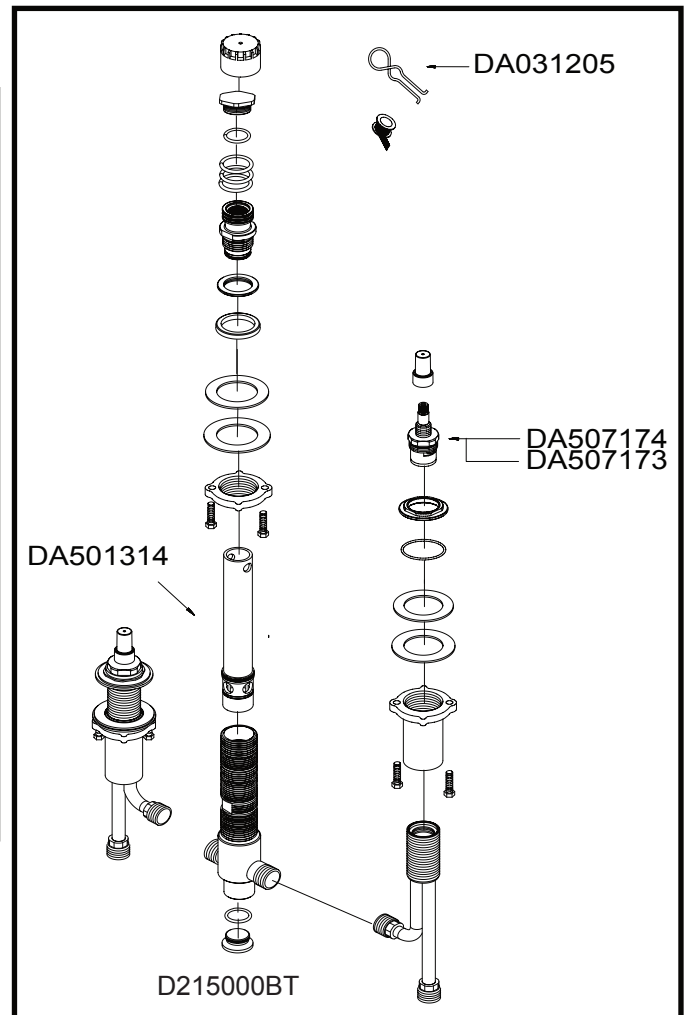

Illustrated Parts List
 Liste de pièces illustrée
 Lista ilustrada de partes

D305658T

Roman Tub Faucet Trim Kit
 Ensemble de garniture pour bain romain
 Kit de componentes exteriores para
 bañera romana

Model #	Finishes	Fini	Acabado
D305658T	Chrome	Chrome	Cromo
D305658BNT	Brushed Nickel	Nickel brossé	Níquel cepillado

⊙ Available in all finishes above
 ⊙ Disponible dans tous les finis susmentionnés
 ⊙ Disponible en todos los acabados