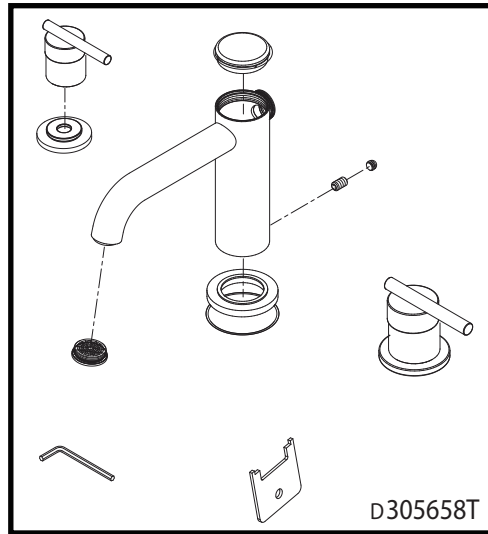

Illustrated Parts List
 Liste de pièces illustrée
 Lista ilustrada de partes

D305658T

Roman Tub Faucet Trim Kit
 Ensemble de garniture pour bain romain
 Kit de componentes exteriores para
 bañera romana

Model #	Finishes	Fini	Acabado
D305658T	Chrome	Chrome	Cromo
D305658BNT	Brushed Nickel	Nickel brossé	Níquel cepillado

⊙ Available in all finishes above
 ⊙ Disponible dans tous les finis susmentionnés
 ⊙ Disponible en todos los acabados