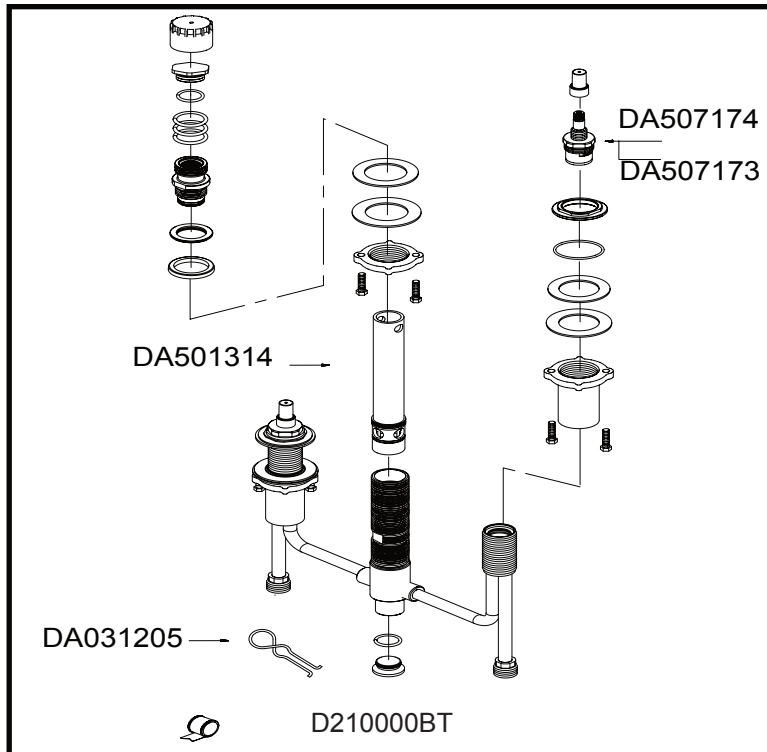

Illustrated Parts List
 Liste de pièces illustrée
 Lista ilustrada de partes

D305658T

Roman Tub Faucet Trim Kit
 Ensemble de garniture pour bain romain
 Kit de componentes exteriores para
 bañera romana

Model #	Finishes	Fini	Acabado
D305658T	Chrome	Chrome	Cromo
D305658BNT	Brushed Nickel	Nickel brossé	Níquel cepillado

⊙ Available in all finishes above
 ⊙ Disponible dans tous les finis susmentionnés
 ⊙ Disponible en todos los acabados