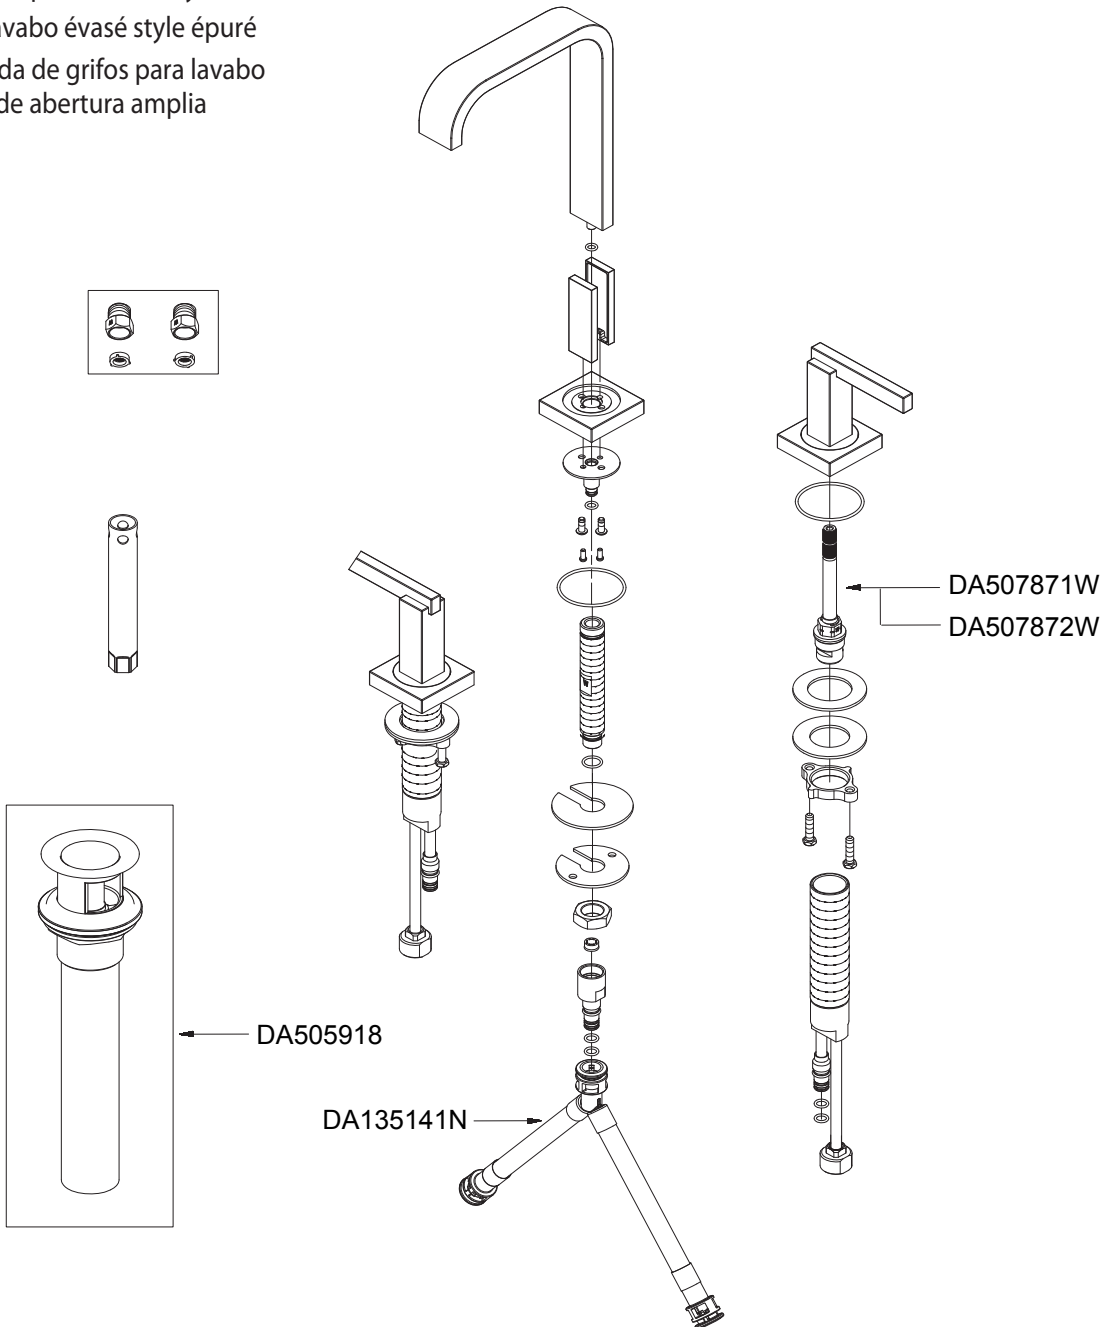

# Illustrated Parts List

## Liste de pièces illustrée

### Lista ilustrada de partes

D304544

Trim Line Widespread Lavatory Faucet  
 Robinet de lavabo évasé style épuré  
 Línea estilizada de grifos para lavabo  
 con manijas de abertura amplia

Model #	Finishes	Fini	Acabado
D304544	Chrome	Chrome	Cromo
D304544BN	Brushed Nickel	Nickel brossé	Níquel cepillado