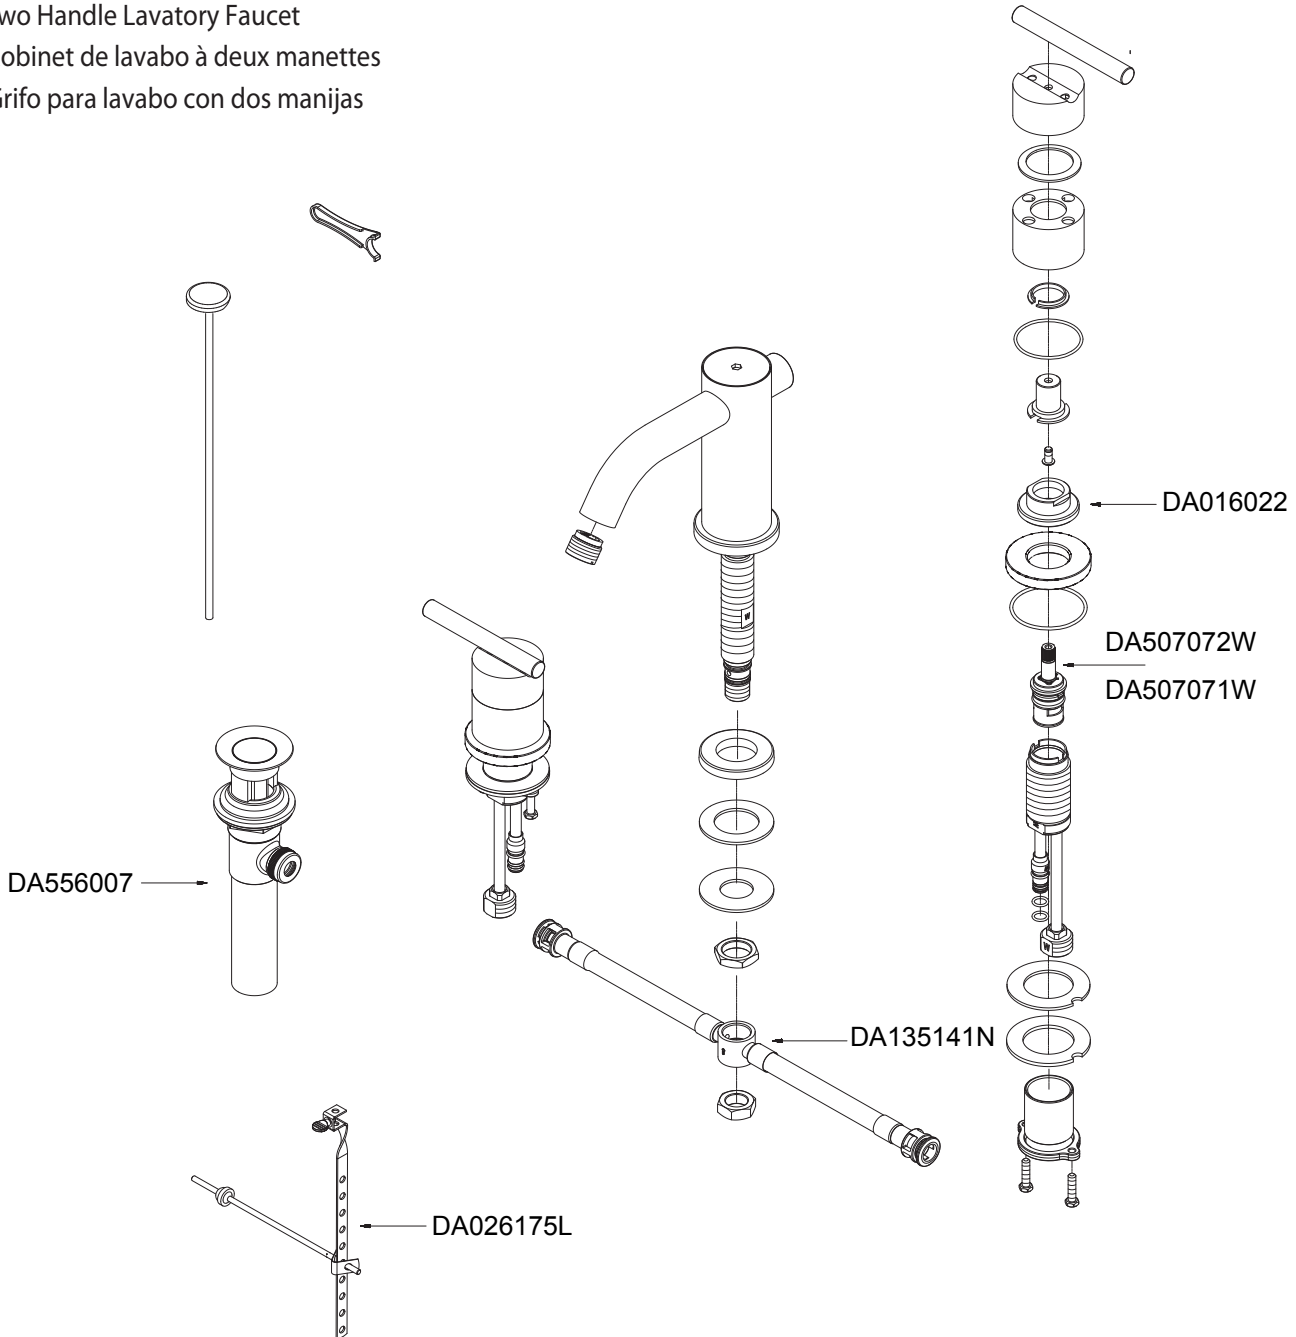

Illustrated Parts List
 Liste de pièces illustrée
 Lista ilustrada de partes

Model #	Finishes	Fini	Acabado
D304058	Chrome	Chrome	Cromo
D304058BN	Brushed Nickel	Nickel brossé	Níquel cepillado

D304058

Two Handle Lavatory Faucet
 Robinet de lavabo à deux manettes
 Grifo para lavabo con dos manijas