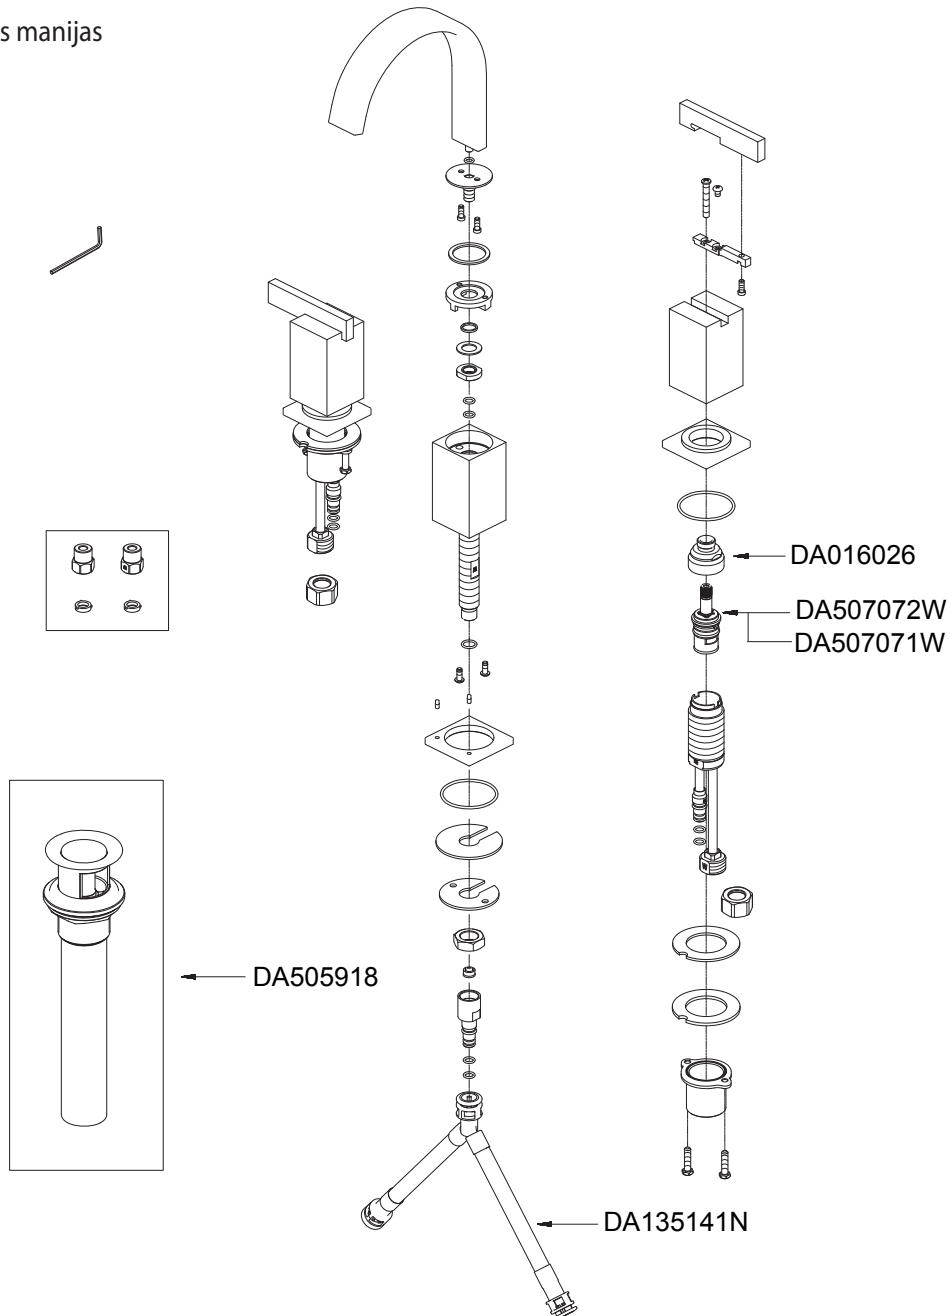

Illustrated Parts List  
 Liste de pièces illustrée  
 Lista ilustrada de partes

Model #	Finishes	Fini	Acabado
D304044	Chrome	Chrome	Cromo
D304044BN	Brushed Nickel	Nickel brossé	Níquel cepillado

D304044

Two Handle Lavatory Faucet  
 Robinet de lavabo à deux manettes  
 Grifo para lavabo con dos manijas

⊙ Available in all finishes above  
 ⊙ Disponible dans tous les finis susmentionnés  
 ⊙ Disponible en todos los acabados