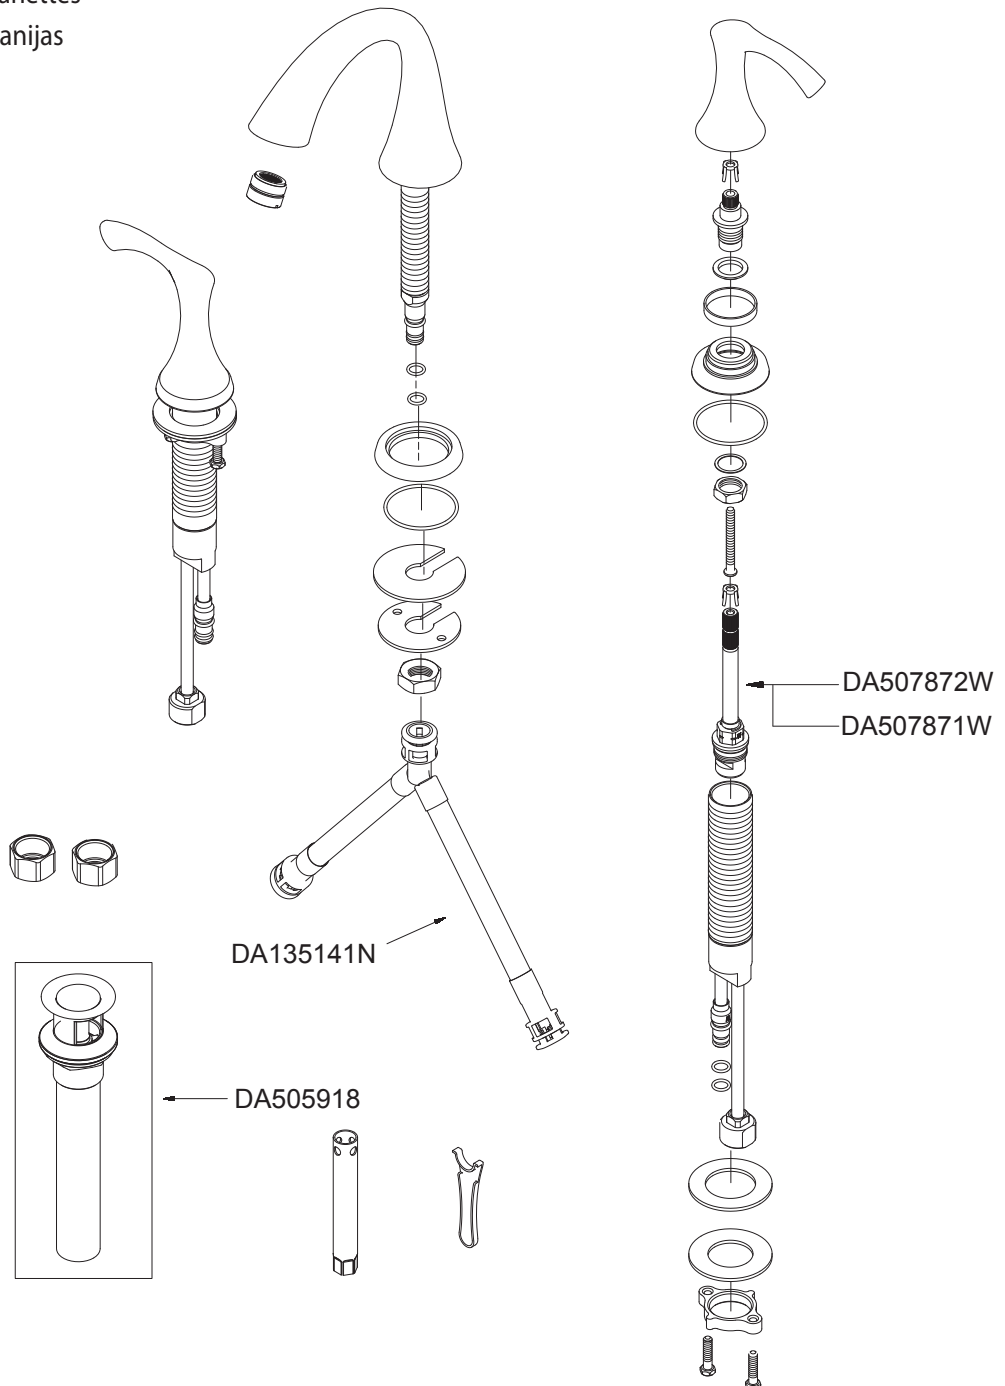

Illustrated Parts List  
 Liste de pièces illustrée  
 Lista ilustrada de partes

D304022

Two Handle Lavatory Faucet  
 Robinet de lavabo à deux manettes  
 Grifo para lavabo con dos manijas

Model #	Finishes	Fini	Acabado
D304022	Chrome	Chrome	Cromo
D304022BN	Brushed Nickel	Nickel brossé	Níquel cepillado
D304022BR	Tumbled Bronze	Bronze lustré	Bronce pulido