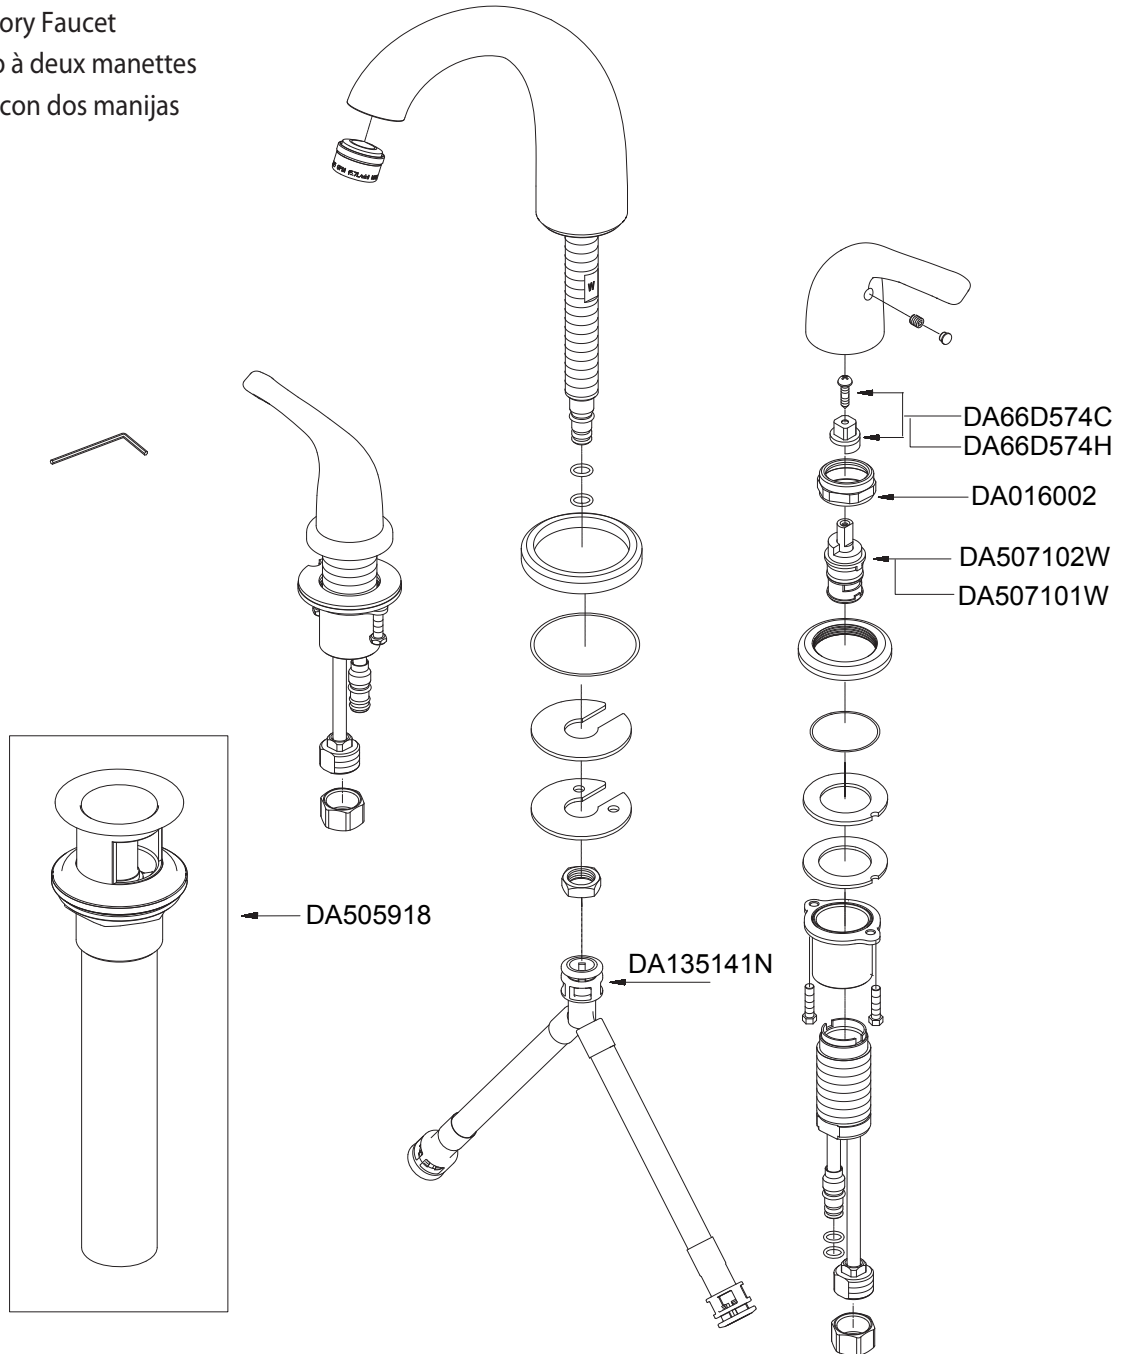

Illustrated Parts List
 Liste de pièces illustrée
 Lista ilustrada de partes

Model #	Finishes	Fini	Acabado
D304012	Chrome	Chrome	Cromo
D304012BN	Brushed Nickel	Nickel brossé	Níquel cepillado

D304012

Two Handle Lavatory Faucet
 Robinet de lavabo à deux manettes
 Grifo para lavabo con dos manijas