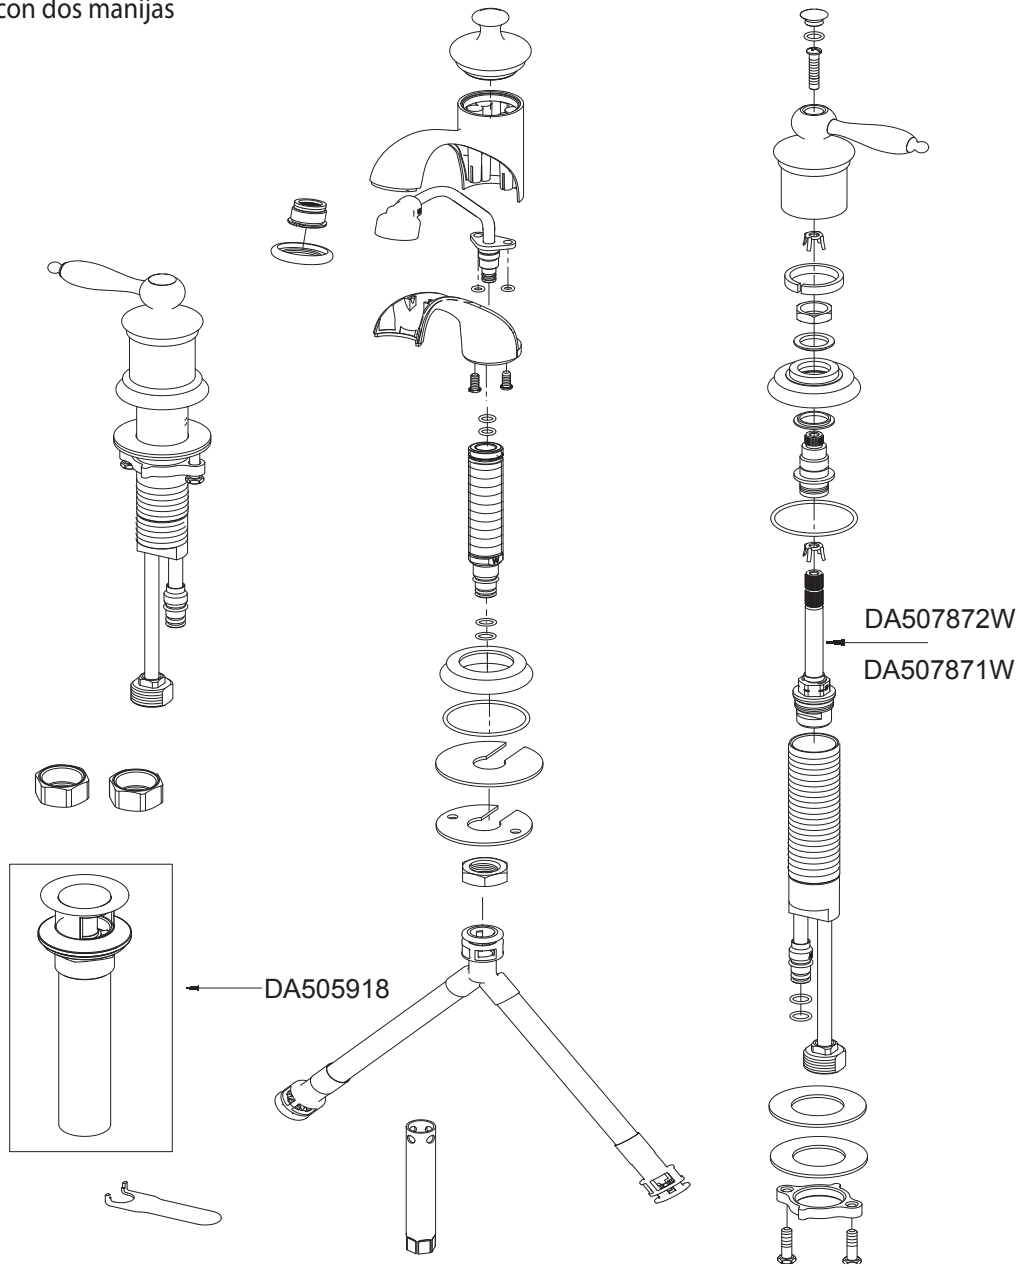

Illustrated Parts List
 Liste de pièces illustrée
 Lista ilustrada de partes

D304010

Two Handle Lavatory Faucet
 Robinet de lavabo à deux manettes
 Grifo para lavabo con dos manijas

Model #	Finishes	Fini	Acabado
D304010	Chrome	Chrome	Cromo
D304010BN	Brushed Nickel	Nickel brossé	Níquel cepillado