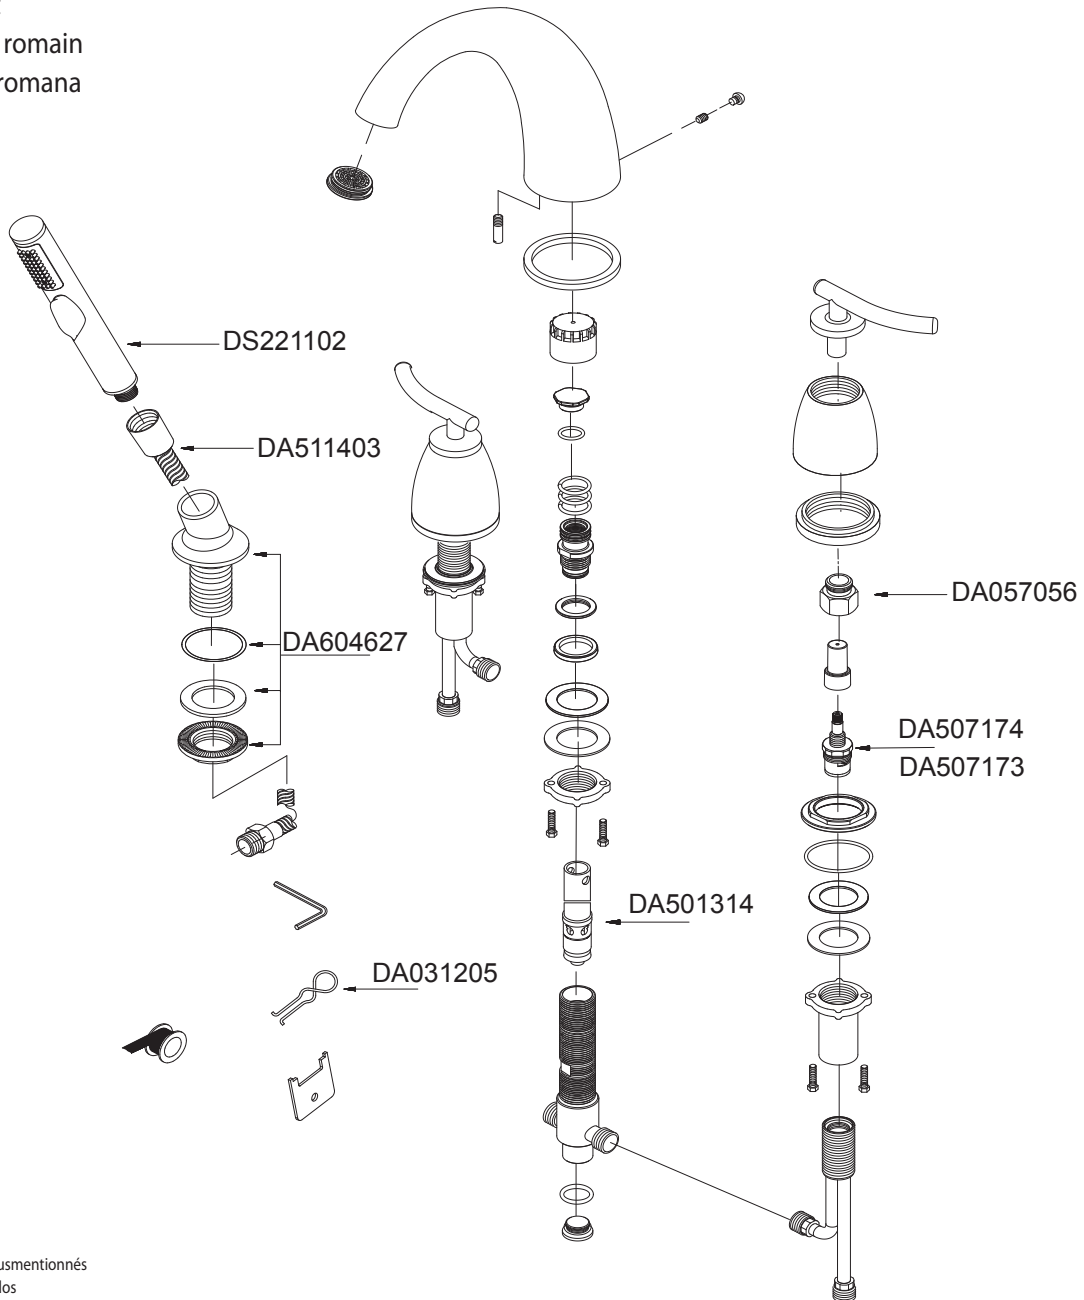

Illustrated Parts List
 Liste de pièces illustrée
 Lista ilustrada de partes

Model #	Finishes	Fini	Acabado
D303754	Chrome	Chrome	Cromo
D303754BN	Brushed Nickel	Nickel brossé	Níquel cepillado
D303754CSN	Chrome with Satin Nickel Accents	Chrome avec accents de nickel satiné	Cromo con ornamentación de níquel satinado

D303754

Roman Tub Faucet
 Robinet pour bain romain
 Grifo para bañera romana

- Available in all finishes above
- Disponible dans tous les finis susmentionnés
- Disponible en todos los acabados

- This model is packaged as a complete faucet or as trim/rough-in components of the listed faucet.
- Ce modèle est emballé de deux façons : robinets complets ou composants garniture/robinetterie brute du robinet indiqué.
- Este modelo se venden como grifo completo o componentes exteriores/interiores.