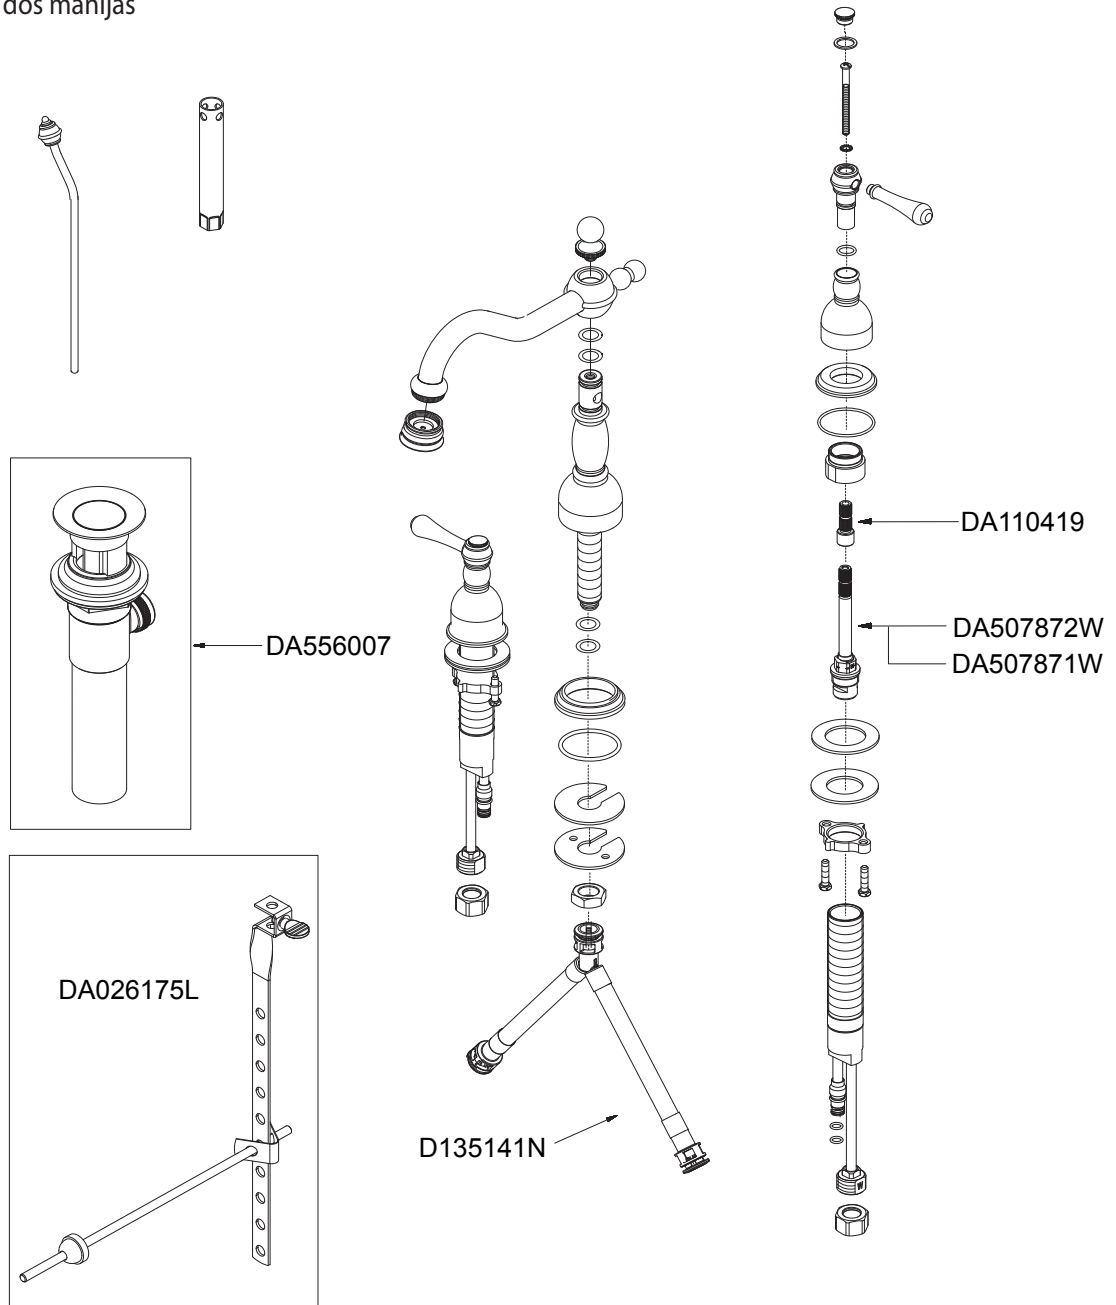

Illustrated Parts List  
 Liste de pièces illustrée  
 Lista ilustrada de partes

D303057

Two Handle Lavatory Faucet  
 Robinet de lavabo à deux manettes  
 Grifo para lavabo con dos manijas

Model #	Finishes	Fini	Acabado
D303057	Chrome	Chrome	Cromo
D303057AC	Antique Copper	Cuivre antique	Cobre antiguo
D303057BN	Brushed Nickel	Nickel brossé	Níquel cepillado
D303057PBV	Polished Brass	Laiton poli	Bronce lustrado
D303057PNV	Polished Nickel	Nickel poli	Níquel lustrado
D303057RB	Oil Rub Bronze	Bronze poncé à l'huile	Bronce lustrado al aceite
D303057BS	Satin Black	Noir satiné	Negro satinado