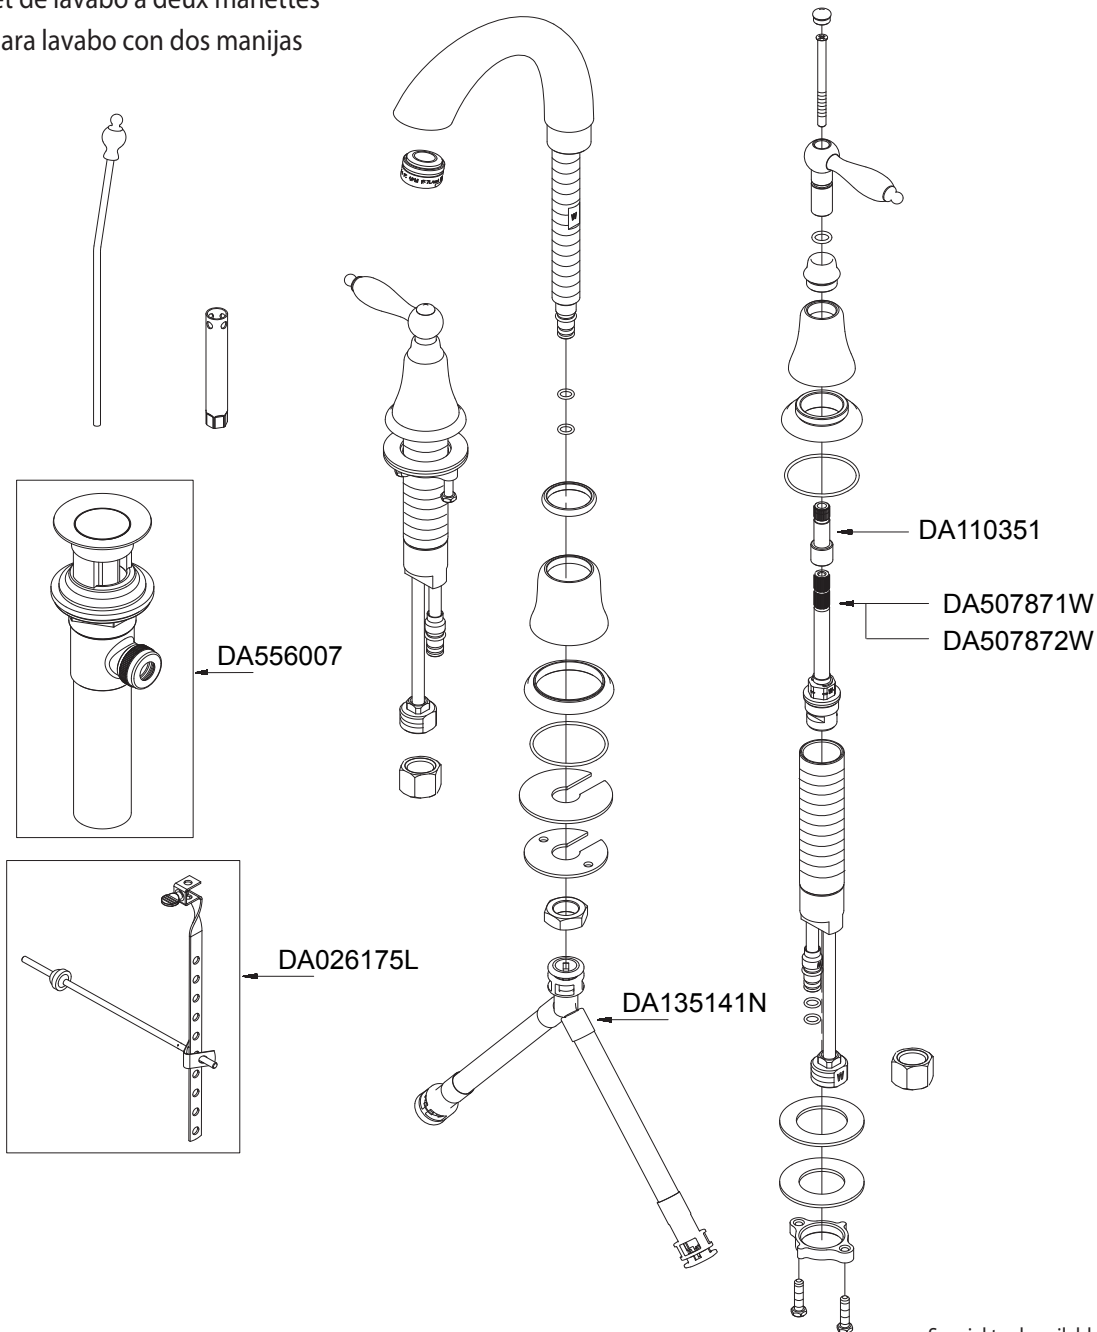

Illustrated Parts List  
 Liste de pièces illustrée  
 Lista ilustrada de partes

D303040

Model #	Finishes	Fini	Acabado
D303040	Chrome	Chrome	Cromo
D303040BN	Brushed Nickel	Nickel brossé	Níquel cepillado
D303040RBD	Distressed Bronze	Bronze décoloré	Bronce añejado
D303040DN	Distressed Nickel	Nickel décoloré	Níquel añejado
D303040RB	Oil Rub Bronze	Bronze poncé à l'huile	Bronce lustrado al aceite

Two Handle Lavatory Faucet  
 Robinet de lavabo à deux manettes  
 Grifo para lavabo con dos manijas

△ Special tool available from Danze customer service.

△ Outil spécial disponible aux services à la clientèle de Danze.