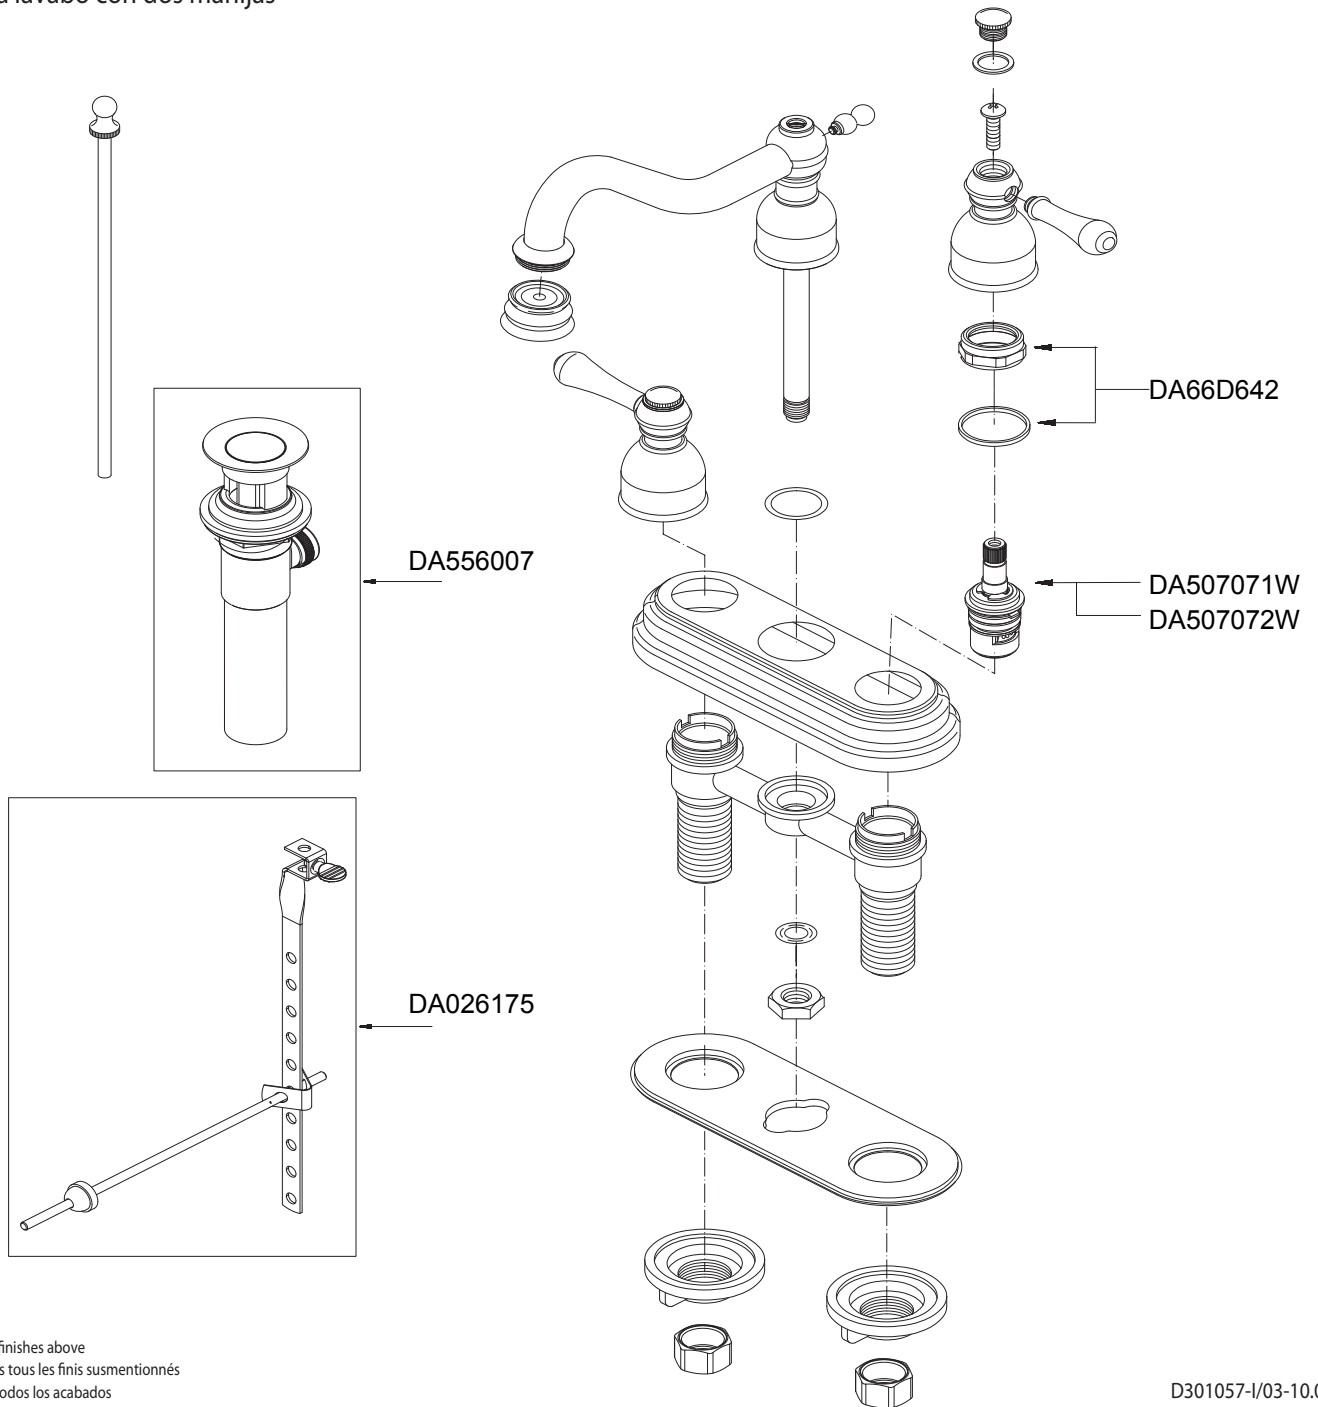

Illustrated Parts List

Liste de pièces illustrée

Lista ilustrada de partes

D301057

Two Handle Lavatory Faucet
 Robinet de lavabo à deux manettes
 Grifo para lavabo con dos manijas

| Model # | Finishes | Fini | Acabado |
|------------|-----------------|------------------------|---------------------------|
| D301057 | Chrome | Chrome | Cromo |
| D301057AC | Antique Copper | Cuivre antique | Cobre antiguo |
| D301057BN | Brushed Nickel | Nickel brossé | Níquel cepillado |
| D301057PBV | Polished Brass | Laiton poli | Bronce lustrado |
| D301057PNV | Polished Nickel | Nickel poli | Níquel lustrado |
| D301057RB | Oil Rub Bronze | Bronze poncé à l'huile | Bronce lustrado al aceite |
| D301057BS | Satin Black | Noir satiné | Negro satinado |