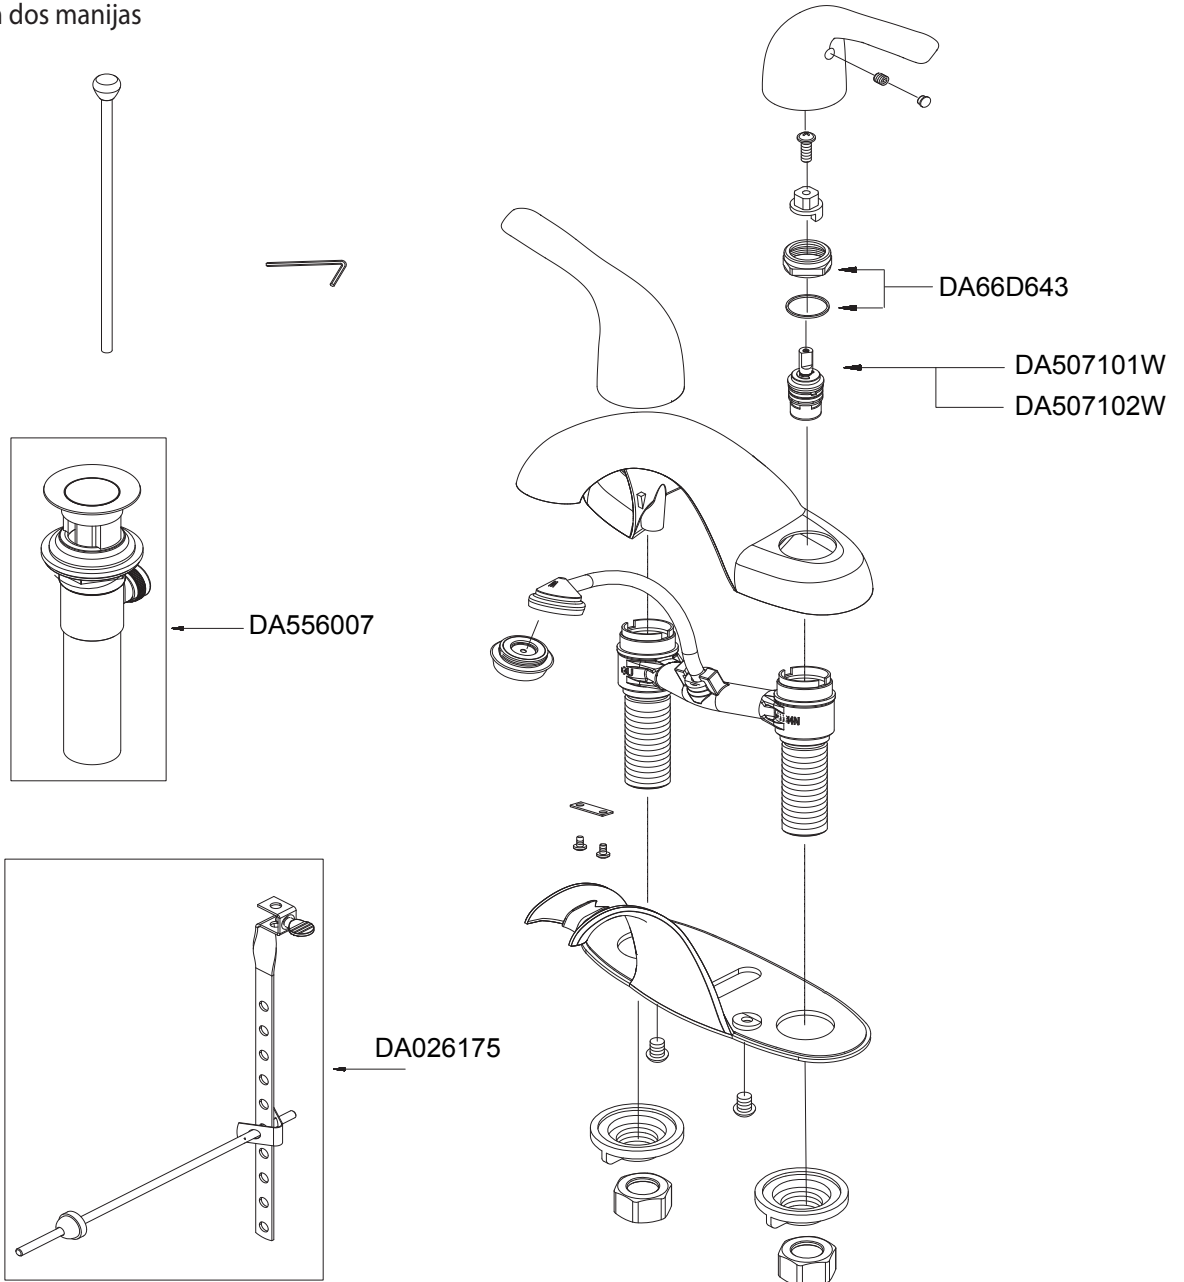

Illustrated Parts List  
 Liste de pièces illustrée  
 Lista ilustrada de partes

Model #	Finishes	Fini	Acabado
D301012	Chrome	Chrome	Cromo
D301012BN	Brushed Nickel	Nickel brossé	Níquel cepillado

D301012

Two Handle Lavatory Faucet  
 Robinet de lavabo à deux manettes  
 Grifo para lavabo con dos manijas

⊙ Available in all finishes above  
 ⊙ Disponible dans tous les finis susmentionnés  
 ⊙ Disponible en todos los acabados