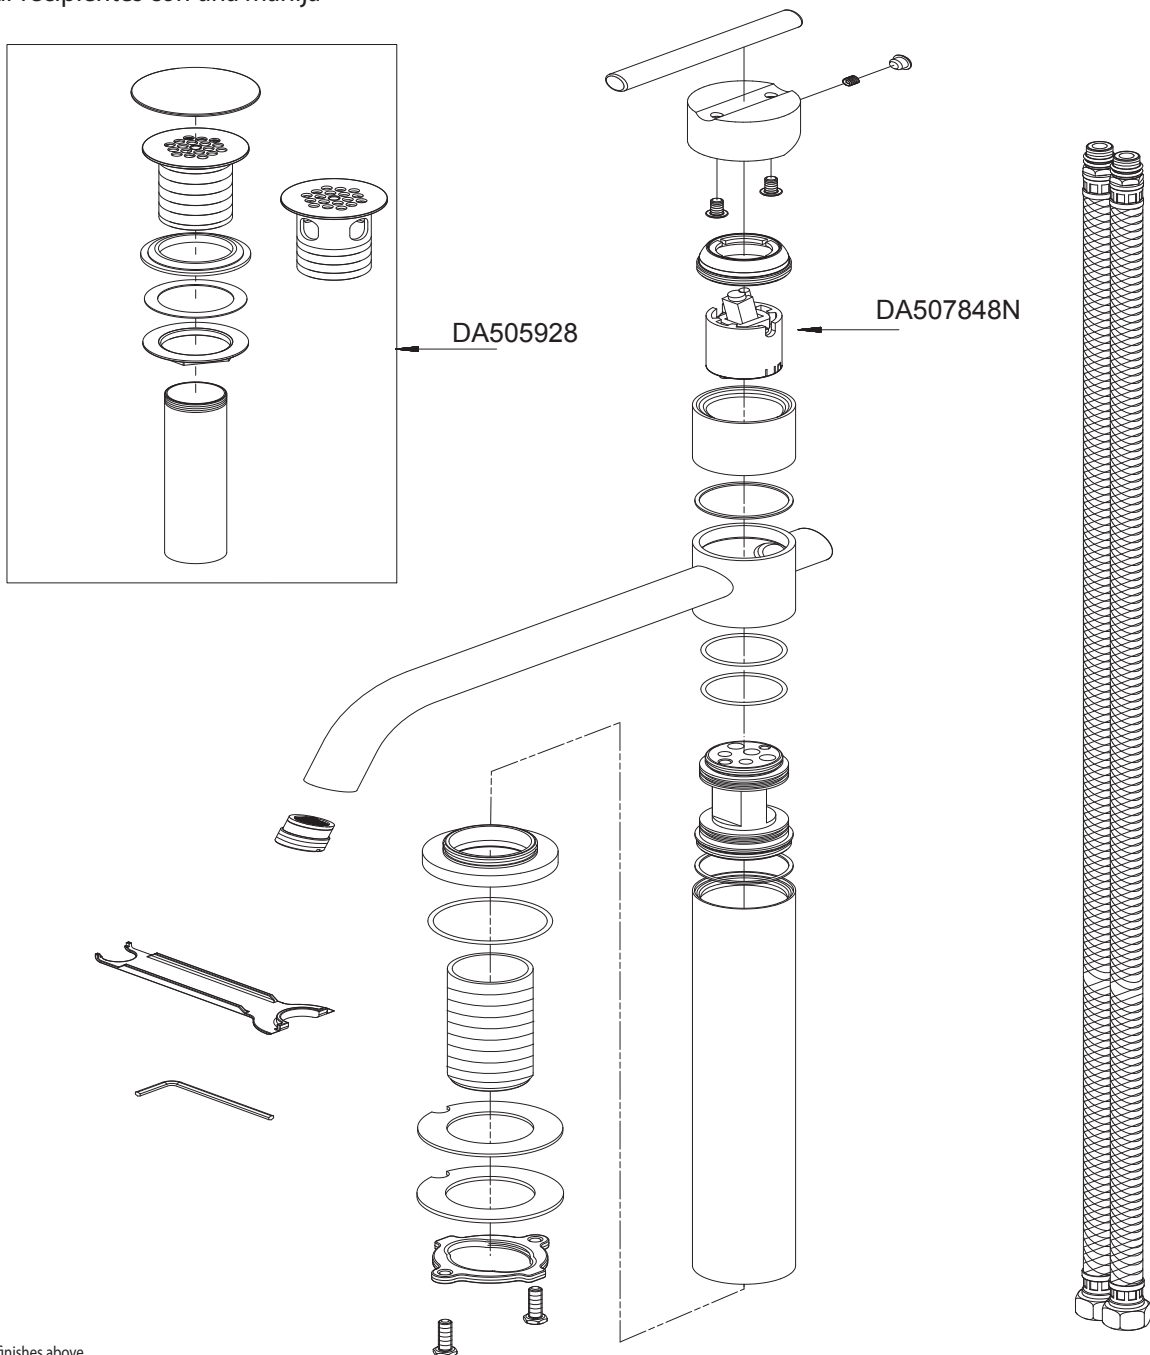

# Illustrated Parts List

## Liste de pièces illustrée

### Lista ilustrada de partes

D226058

Model #	Finishes	Fini	Acabado
D226058	Chrome	Chrome	Cromo
D226058BN	Brushed Nickel	Nickel brossé	Níquel cepillado

Single Handle Vessel Filler  
 Déverseur de cuvette à une manette  
 Para llenar recipientes con una manija