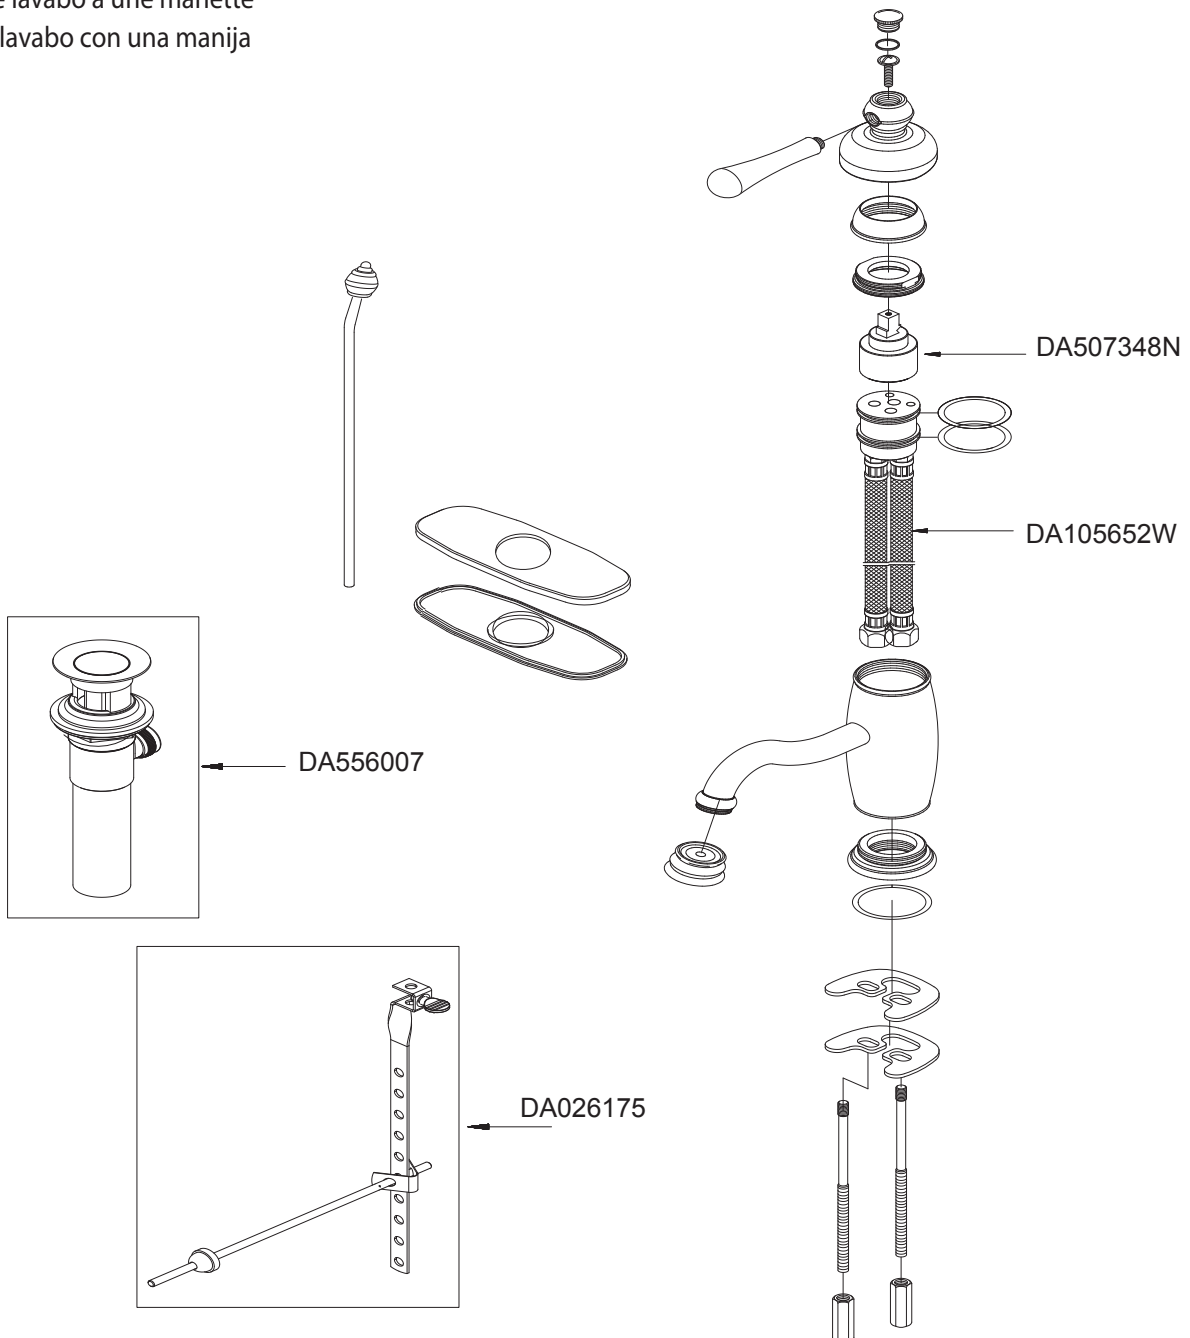

Danze®

D225557

Single Handle Lavatory Faucet
 Robinet de lavabo à une manette
 Grifo para lavabo con una manija

Illustrated Parts List Liste de pièces illustrée Lista ilustrada de partes

Model #	Finishes	Fini	Acabado
D225557	Chrome	Chrome	Cromo
D225557AC	Antique Copper	Cuivre antique	Cobre antiguo
D225557BN	Brushed Nickel	Nickel brossé	Níquel cepillado
D225557BS	Satin Black	Noir satiné	Negro satinado
D225557PBV	Polished Brass PVD	Laiton poli PVD	Bronce lustrado PVD
D225557PNV	Polished Nickel PVD	Nickel poli PVD	Níquel lustrado PVD
D225557RB	Oil Rub Bronze l'huile	Bronze poncé à al aceite	Bronce lustrado