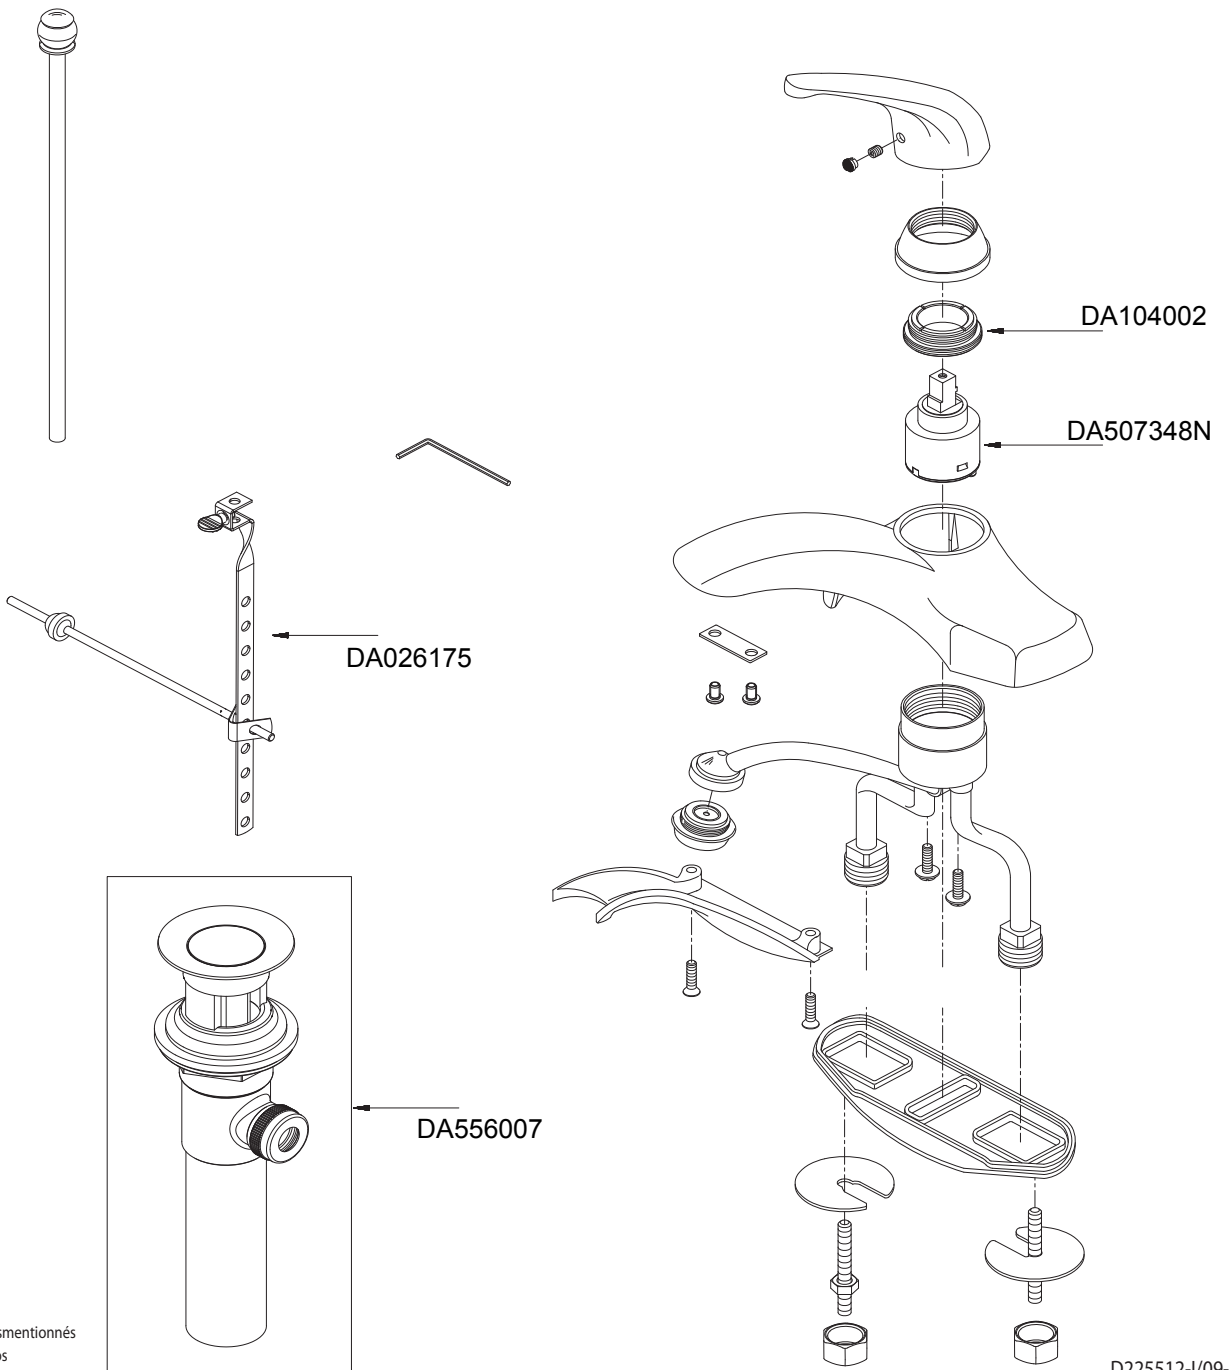

Illustrated Parts List
 Liste de pièces illustrée
 Lista ilustrada de partes

D225512

Single Handle Lavatory Faucet
 Robinet de à une manette
 Grifo para lavabo con una manija

Model #	Finishes	Fini	Acabado
D225512	Chrome	Chrome	Cromo
D225512BN	Brushed Nickel	Nickel brossé	Níquel cepillado