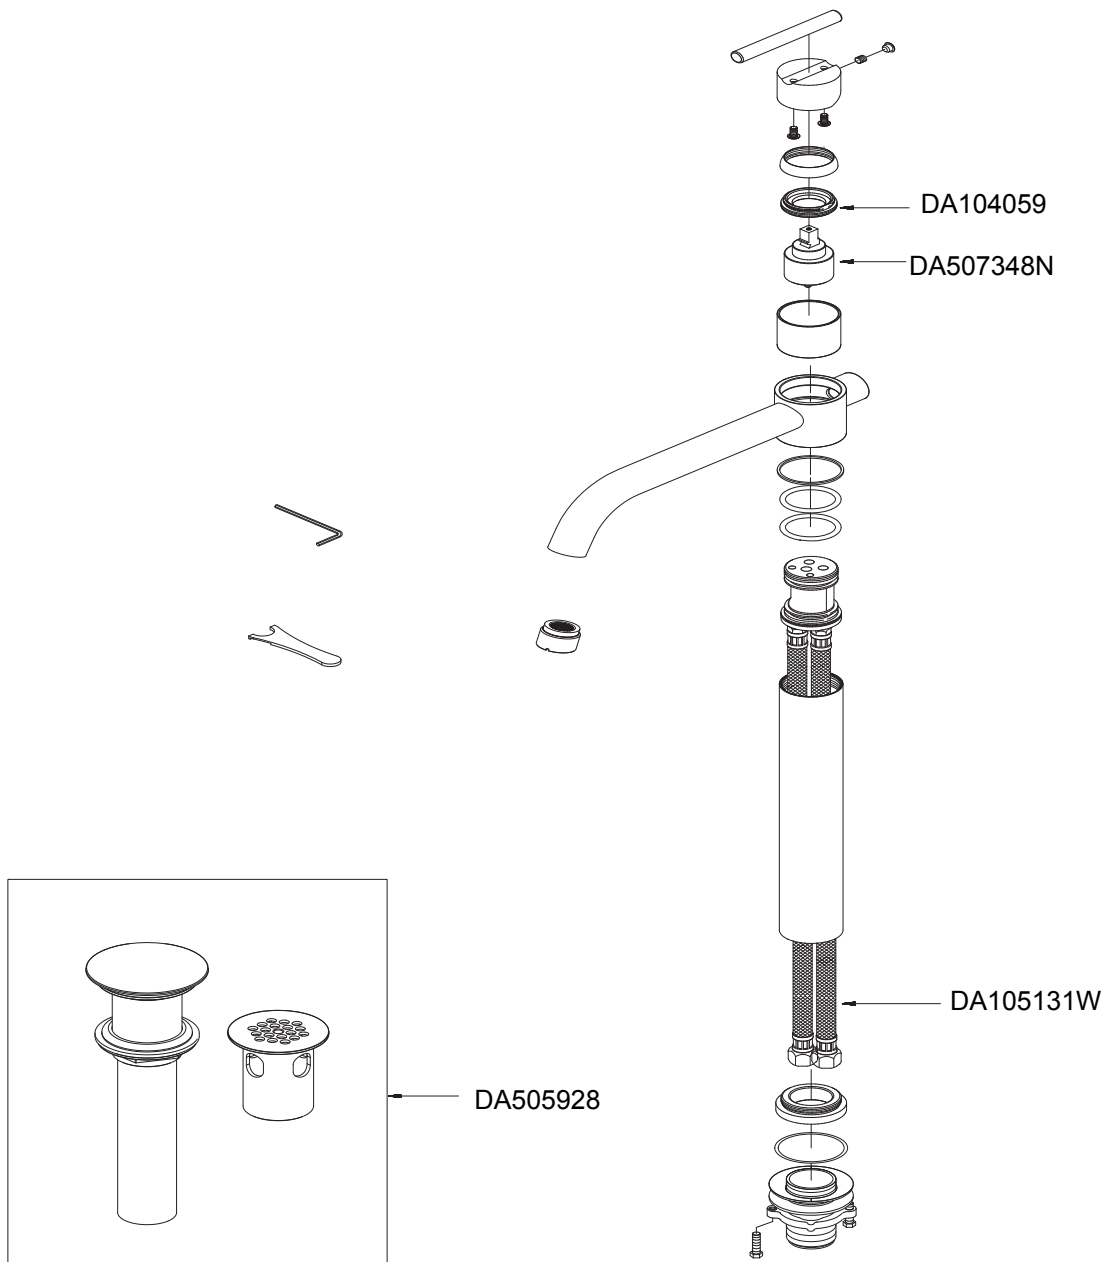

Danze®

D225058

Single Handle Lavatory Faucet
 Robinet de à une manette
 Grifo para lavabo con una manija

Illustrated Parts List Liste de pièces illustrée Lista ilustrada de partes

Model #	Finishes	Fini	Acabado
D225058	Chrome	Chrome	Cromo
D225058BN	Brushed Nickel	Nickel brossé	Níquel cepillado
D225058RB	Oil Rub Bronze	Bronze poncé à l'huile	Bronce lustrado al aceite