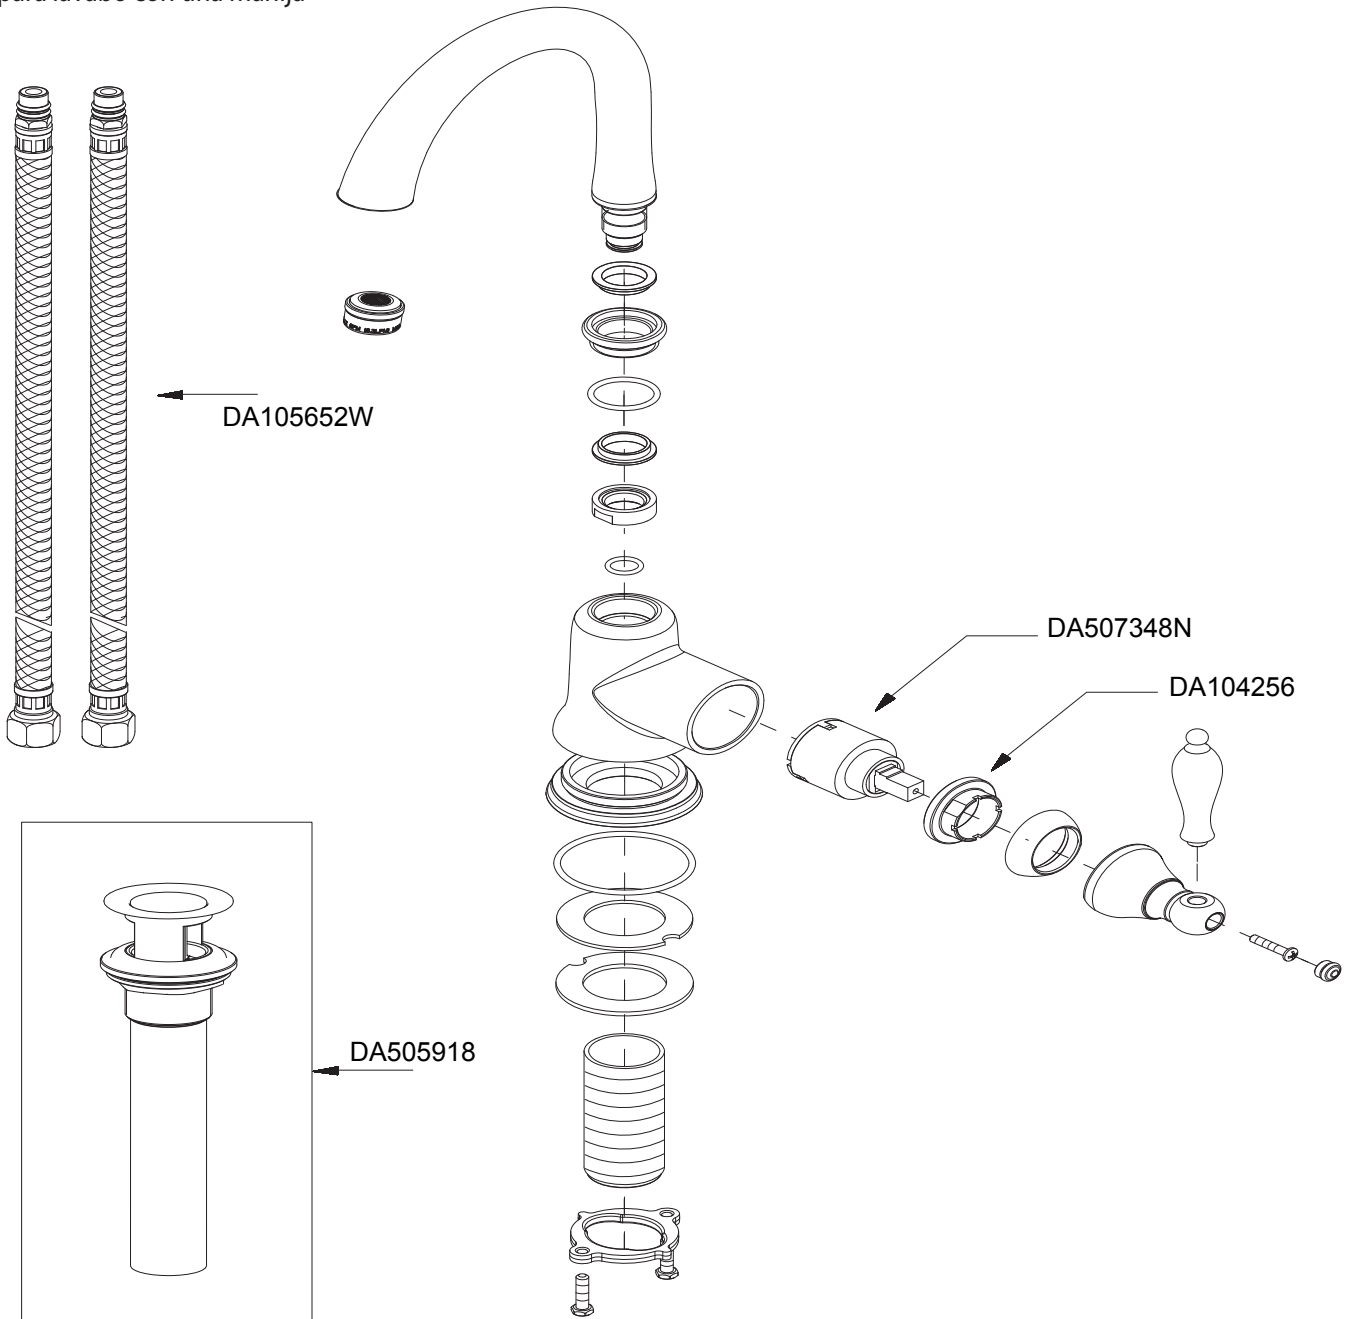

Illustrated Parts List  
 Liste de pièces illustrée  
 Lista ilustrada de partes

D221540

Single Handle Lavatory Faucet  
 Robinet de à une manette  
 Grifo para lavabo con una manija

Model #	Finishes	Fini	Acabado
D221540	Chrome	Chrome	Cromo
D221540BN	Brushed Nickel	Nickel brossé	Níquel cepillado
D221540DN	Distressed Nickel	Nickel décoloré	Níquel añejado
D221540RB	Oil Rub Bronze	Bronze poncé à l'huile	Bronce lustrado al aceite
D221540RBD	Distressed Bronze	Bronze décoloré	Bronce añejado