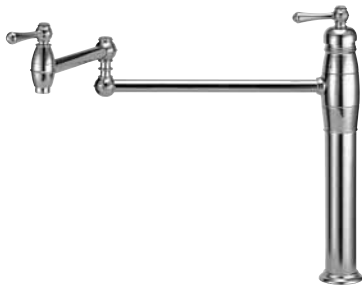

Illustrated Parts List
 Liste de pièces illustrée
 Lista ilustrada de partes

D206557

Model #	Finishes	Fini	Acabado
D206557	Chrome	Chrome	Cromo
D206557AC	Antique Copper	Cuivre antique	Cobre antiguo
D206557BS	Satin Black	Noir satiné	Negro satinado
D206557RB	Oil Rub Bronze	Bronze poncé à l'huile	Bronce lustrado al aceite
D206557SS	Stainless Steel	Acier inoxydable	Acero inoxidable

Deck Mount Pot Filler

Robinet à montage sur tablier pour remplissage de gros contenants

Grifo para cacerdas con montaje en el Fregadero

⊙ Available in all finishes above
 ⊙ Disponible dans tous les finis susmentionnés
 ⊙ Disponible en todos los acabados