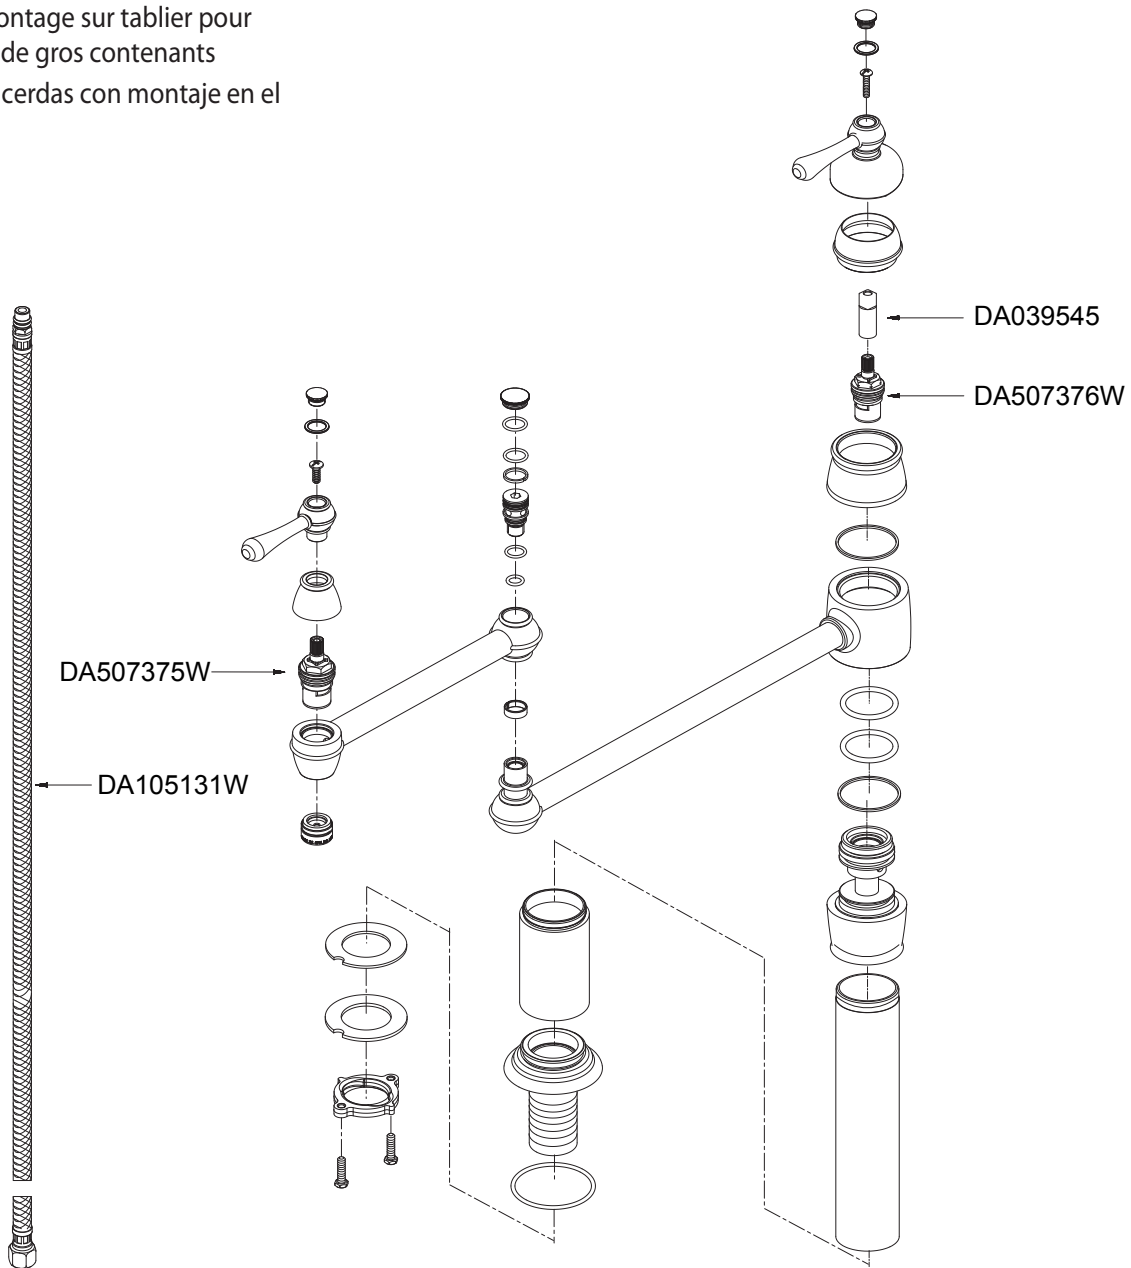

Illustrated Parts List
 Liste de pièces illustrée
 Lista ilustrada de partes

D206557

Model #	Finishes	Fini	Acabado
D206557	Chrome	Chrome	Cromo
D206557AC	Antique Copper	Cuivre antique	Cobre antiguo
D206557BS	Satin Black	Noir satiné	Negro satinado
D206557RB	Oil Rub Bronze	Bronze poncé à l'huile	Bronce lustrado al aceite
D206557SS	Stainless Steel	Acier inoxydable	Acero inoxidable

Deck Mount Pot Filler

Robinet à montage sur tablier pour remplissage de gros contenants

Grifo para cacerdas con montaje en el Fregadero

⊙ Available in all finishes above
 ⊙ Disponible dans tous les finis susmentionnés
 ⊙ Disponible en todos los acabados