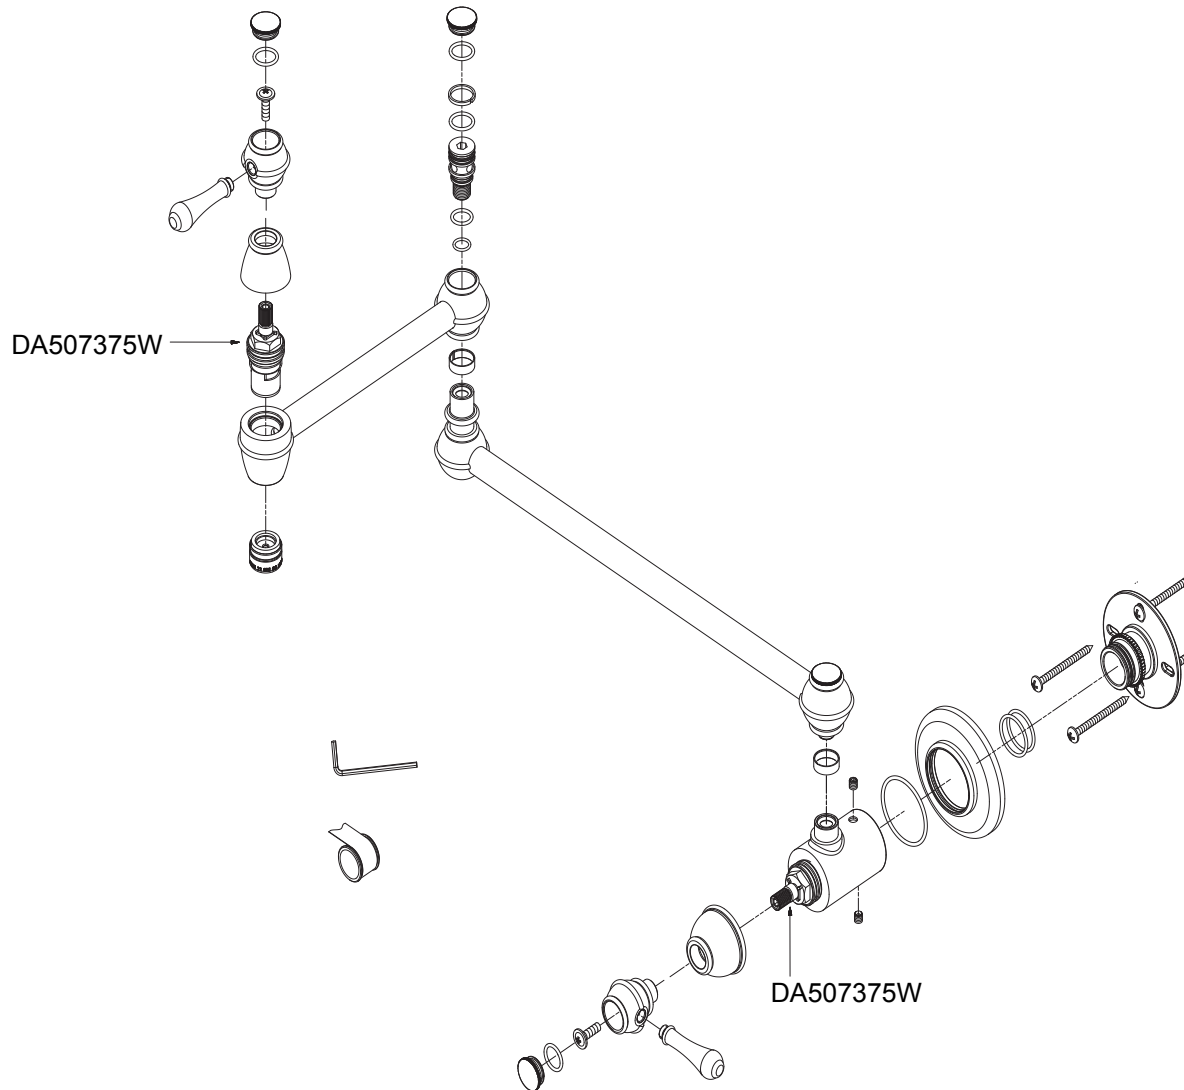

Illustrated Parts List
 Liste de pièces illustrée
 Lista ilustrada de partes

D205057

Model #	Finishes	Fini	Acabado
D205057	Chrome	Chrome	Cromo
D205057AC	Antique Copper	Cuivre antique	Cobre antiguo
D205057BS	Satin Black	Noir satiné	Negro satinado
D205057PBV	Polished Brass	Laiton poli	Bronce lustrado
D205057RB	Oil Rub Bronze	Bronze poncé à l'huile	Bronce lustrado al aceite
D205057SS	Stainless Steel	Acier inoxydable	Acero inoxidable

Wall Mount Pot Filler

Robinet à montage mural pour remplissage de gros contenants

Grifo para ollas, montaje en la pared

⊙ Available in all finishes above
 ⊙ Disponible dans tous les finis susmentionnés
 ⊙ Disponible en todos los acabados