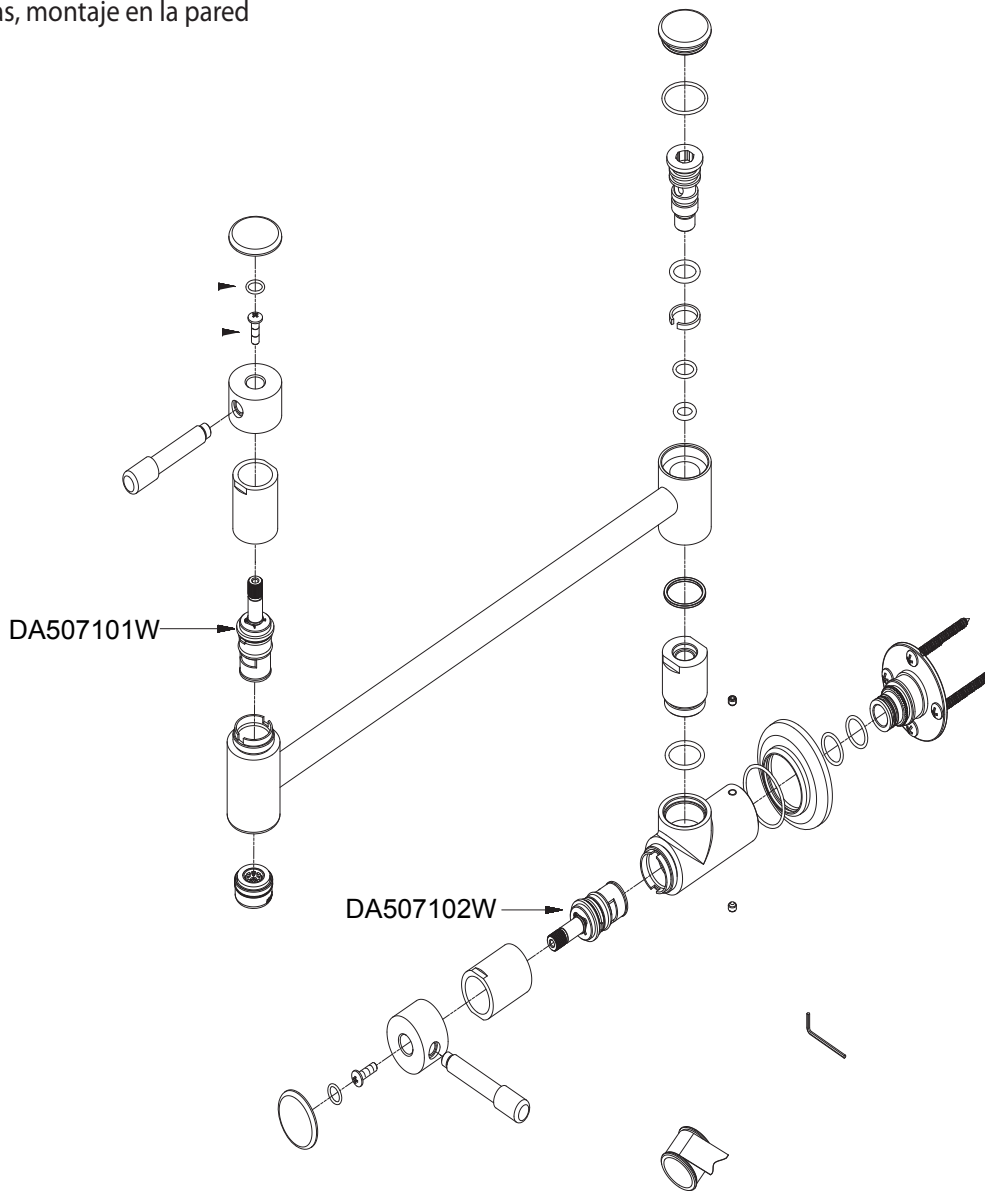

Illustrated Parts List
 Liste de pièces illustrée
 Lista ilustrada de partes

Model #	Finishes	Fini	Acabado
D205012	Chrome	Chrome	Cromo
D205012SS	Stainless Steel	Acier inoxydable	Acero inoxidable

D205012

Wall Mount Pot Filler

Robinet à montage mural pour remplissage de gros contenants

Grifo para ollas, montaje en la pared

⊙ Available in all finishes above
 ⊙ Disponible dans tous les finis susmentionnés
 ⊙ Disponible en todos los acabados