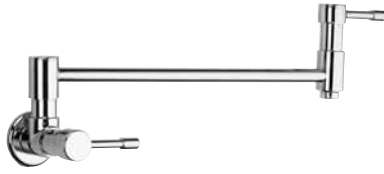

Illustrated Parts List
 Liste de pièces illustrée
 Lista ilustrada de partes

Model #	Finishes	Fini	Acabado
D205012	Chrome	Chrome	Cromo
D205012SS	Stainless Steel	Acier inoxydable	Acero inoxidable

D205012

Wall Mount Pot Filler

Robinet à montage mural pour remplissage de gros contenants

Grifo para ollas, montaje en la pared

⊙ Available in all finishes above
 ⊙ Disponible dans tous les finis susmentionnés
 ⊙ Disponible en todos los acabados