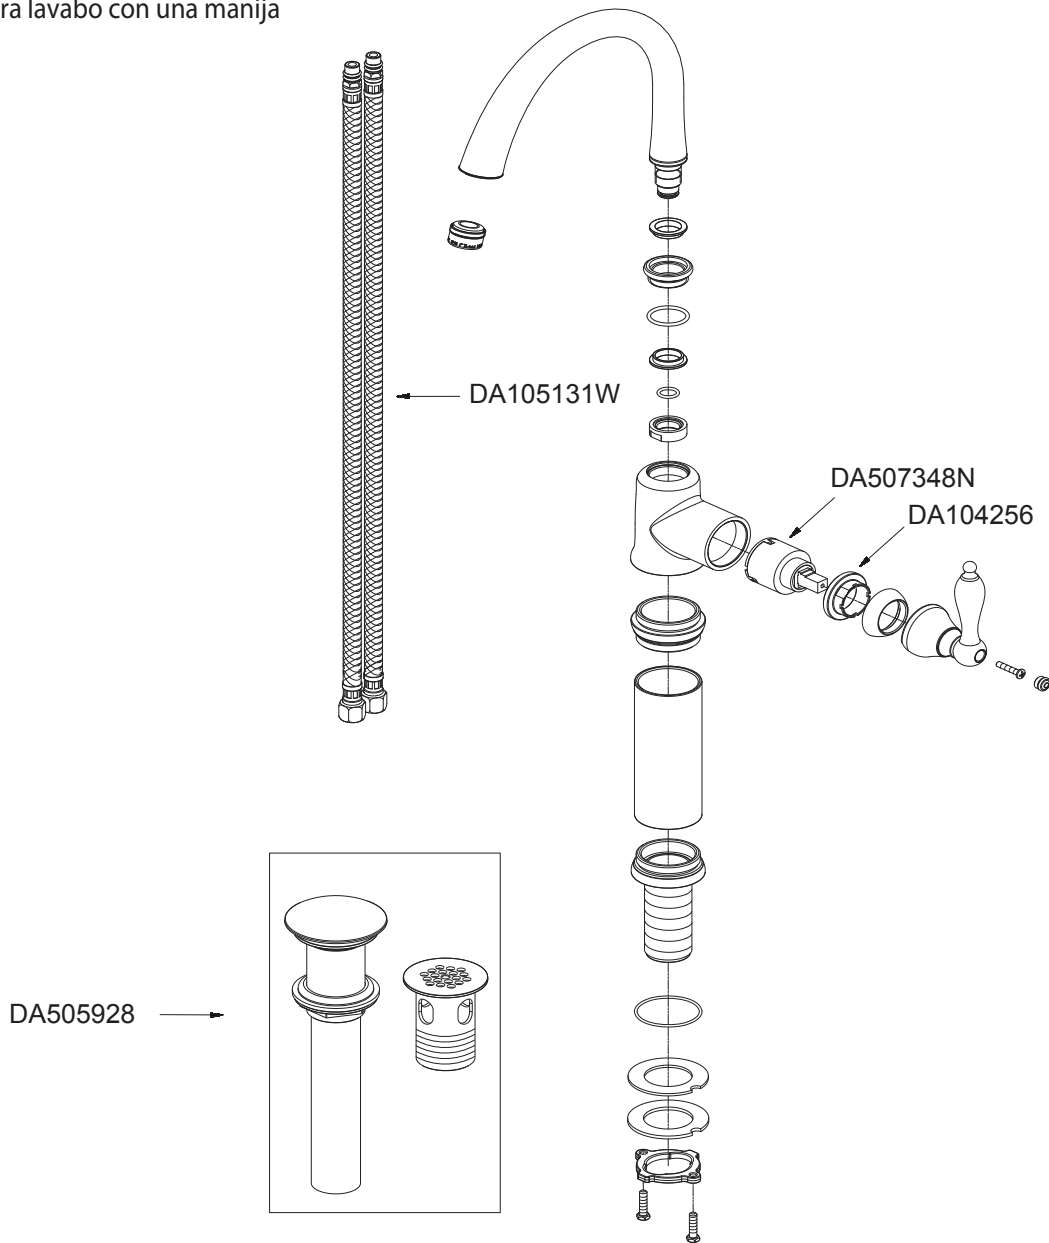

Illustrated Parts List
 Liste de pièces illustrée
 Lista ilustrada de partes

D201540

Single Handle Lavatory Faucet
 Robinet de à une manette
 Grifo para lavabo con una manija

Model #	Finishes	Fini	Acabado
D201540	Chrome	Chrome	Cromo
D201540BN	Brushed Nickel	Nickel brossé	Níquel cepillado
D201540DN	Distressed Nickel	Nickel décoloré	Níquel añejado
D201540RB	Oil Rub Bronze	Bronze poncé à l'huile	Bronce lustrado al aceite
D201540RBD	Distressed Bronze	Bronze décoloré	Bronce añejado