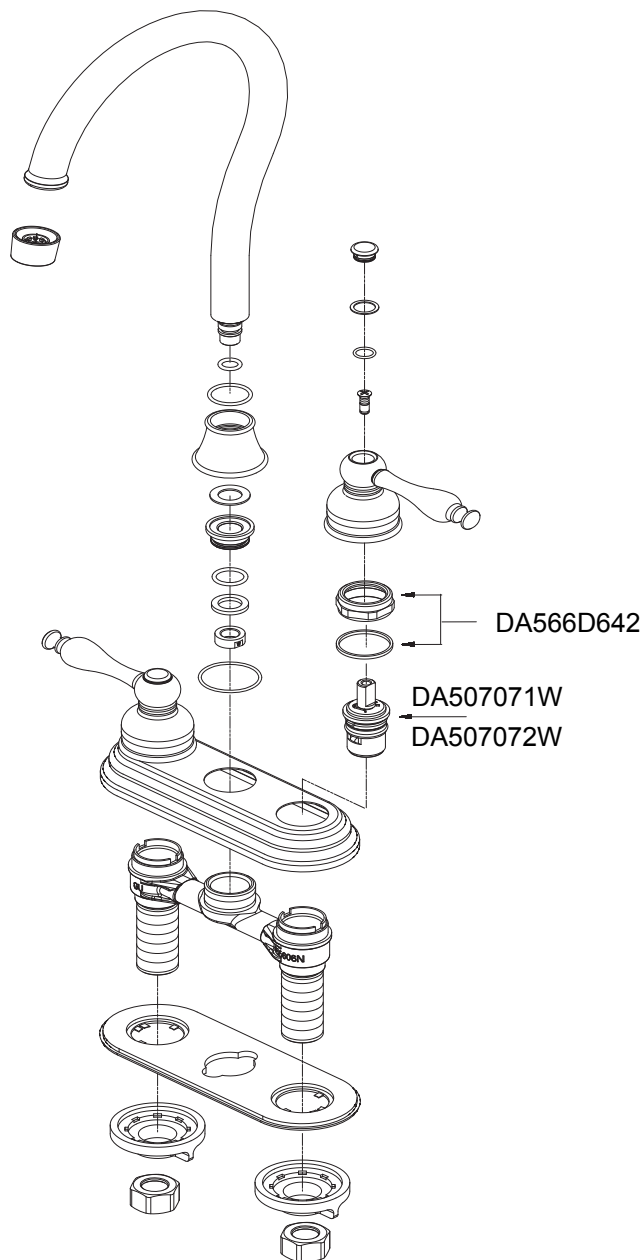

Illustrated Parts List  
 Liste de pièces illustrée  
 Lista ilustrada de partes

D153555

Two Handle Bar Faucet  
 Robinet pour bar à deux manettes  
 Grifo de bar con dos manijas

Model #	Finishes	Fini	Acabado
D153555	Chrome	Chrome	Cromo
D153555SS	Stainless Steel	Acier inoxydable	Acero inoxidable